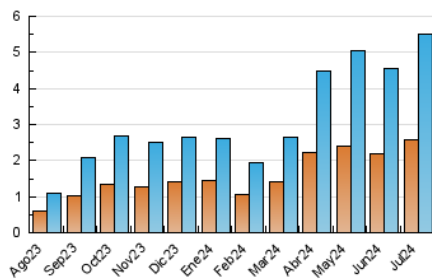

#### 4.1 Per dia de la setmana (promig)

N. únics / Visites (x 100)

Pàgines (x 100)

#### 4.2 Per franja horària (promig)

Visites\_ (x 1000)

Pàgines (x 1000)

#### 4.3 Per mesos

N. únics / Visites (x 1000)

Pàgines (x 1000)