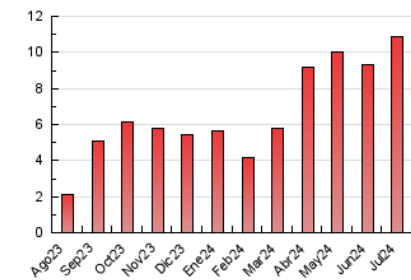

#### 3. Per dia del mes (Nacional)

Dia	N. únics	Visites	Pàgines	Dia	N. únics	Visites	Pàgines	Dia	N. únics	Visites	Pàgines
<b>1</b>	70	117	239	<b>11</b>	124	200	376	<b>21</b>	55	87	172
<b>2</b>	73	115	239	<b>12</b>	70	111	220	<b>22</b>	261	424	844
<b>3</b>	92	141	340	<b>13</b>	63	96	186	<b>23</b>	206	338	582
<b>4</b>	73	120	246	<b>14</b>	33	50	100	<b>24</b>	268	425	771
<b>5</b>	121	194	485	<b>15</b>	100	162	325	<b>25</b>	142	239	532
<b>6</b>	50	79	140	<b>16</b>	227	366	740	<b>26</b>	136	212	462
<b>7</b>	45	69	141	<b>17</b>	127	201	401	<b>27</b>	73	123	226
<b>8</b>	56	79	183	<b>18</b>	162	278	482	<b>28</b>	81	124	214
<b>9</b>	171	279	484	<b>19</b>	87	144	314	<b>29</b>	66	120	243
<b>10</b>	125	190	408	<b>20</b>	63	106	214	<b>30</b>	88	137	317
				<b>31</b>					77	132	236

#### 4.1 Per dia de la setmana (promig)

N. únics / Visites (x 100)

Pàgines (x 100)

#### 4.2 Per franja horària (promig)

Visites\_ (x 1000)

Pàgines (x 1000)

#### 4.3 Per mesos

N. únics / Visites (x 1000)

Pàgines (x 1000)