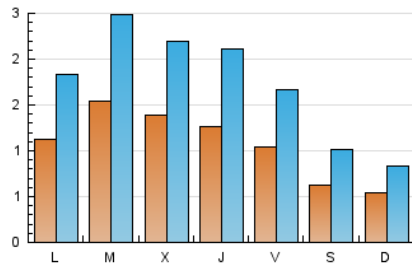

4. Gràfiques (Nacional i Internacional)

4.1 Per dia de la setmana (promig)

N. únics / Visites (x 100)