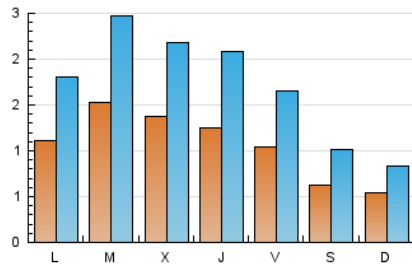

4. Gràfiques (Nacional)

4.1 Per dia de la setmana (promig)

N. únics / Visites (x 100)