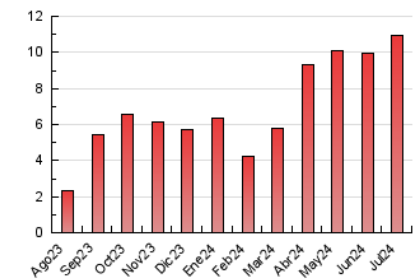

### 3. Per dia del mes (Nacional i Internacional)

Dia	N. únics	Visites	Pàgines	Dia	N. únics	Visites	Pàgines	Dia	N. únics	Visites	Pàgines
1	70	117	239	11	126	202	384	21	56	88	174
2	75	117	245	12	71	112	222	22	263	426	851
3	94	144	344	13	63	96	186	23	206	338	582
4	73	120	246	14	33	50	100	24	270	428	775
5	122	200	497	15	103	166	333	25	145	243	540
6	50	79	140	16	231	372	748	26	137	213	464
7	46	71	143	17	128	202	403	27	73	123	226
8	58	83	189	18	164	280	486	28	81	124	214
9	171	279	484	19	87	144	314	29	67	122	249
10	127	193	412	20	65	111	220	30	88	137	317
								31	78	133	238

#### 4.2 Per franja horària (promig)

Visites\_ (x 1000)

Pàgines (x 1000)

#### 4.3 Per mesos

N. únics / Visites (x 1000)

Pàgines (x 1000)