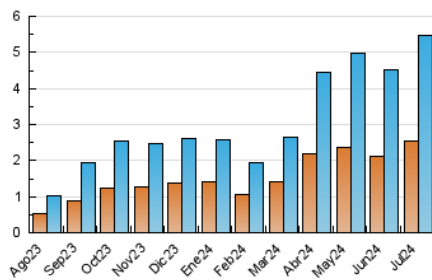

#### 3. Per dia del mes (Nacional)

Dia	N. únics	Visites	Pàgines	Dia	N. únics	Visites	Pàgines	Dia	N. únics	Visites	Pàgines
<b>1</b>	70	117	239	<b>11</b>	124	200	376	<b>21</b>	55	87	172
<b>2</b>	73	115	239	<b>12</b>	70	111	220	<b>22</b>	261	424	844
<b>3</b>	92	141	340	<b>13</b>	63	96	186	<b>23</b>	206	338	582
<b>4</b>	73	120	246	<b>14</b>	33	50	100	<b>24</b>	268	425	771
<b>5</b>	121	194	485	<b>15</b>	100	162	325	<b>25</b>	142	239	532
<b>6</b>	50	79	140	<b>16</b>	227	366	740	<b>26</b>	136	212	462
<b>7</b>	45	69	141	<b>17</b>	127	201	401	<b>27</b>	73	123	226
<b>8</b>	56	79	183	<b>18</b>	162	278	482	<b>28</b>	81	124	214
<b>9</b>	171	279	484	<b>19</b>	87	144	314	<b>29</b>	66	120	243
<b>10</b>	125	190	408	<b>20</b>	63	106	214	<b>30</b>	88	137	317
				<b>31</b>					77	132	236

#### 4.1 Per dia de la setmana (promig)

N. únics / Visites (x 100)

Pàgines (x 100)

#### 4.2 Per franja horària (promig)

Visites\_ (x 1000)

Pàgines (x 1000)

#### 4.3 Per mesos

N. únics / Visites (x 1000)

Pàgines (x 1000)