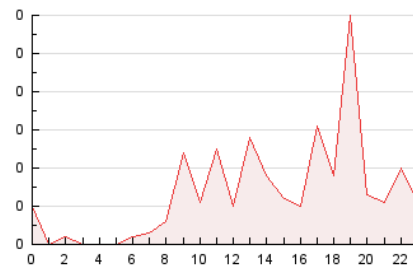

2. Seccions (Nacional i Internacional)

	PÀGINES	%
HOME	380	13.50 %
RESTA	2.434	86.50 %

3. Per dia del mes (Nacional i Internacional)

Dia	N. únics	Visites	Pàgines	Dia	N. únics	Visites	Pàgines	Dia	N. únics	Visites	Pàgines
1	17	28	73	11	25	40	69	21	24	39	88
2	17	23	66	12	17	28	52	22	16	25	42
3	45	80	152	13	34	52	102	23	21	35	72
4	20	29	69	14	27	52	131	24	16	28	76
5	68	116	200	15	28	43	85	25	30	47	85
6	44	67	182	16	16	27	50	26	29	50	88
7	22	36	67	17	48	77	186	27	29	47	107
8	14	24	47	18	37	61	127	28	25	41	105
9	16	24	52	19	32	50	111	29	15	27	77
10	16	27	82	20	22	29	71	30	11	19	32
								31	19	28	68

4. Gràfiques (Nacional i Internacional)

4.1 Per dia de la setmana (promig)

N. únics / Visites (x 100)

Pàgines (x 100)

4.2 Per franja horària (promig)

Visites_ (x 1000)

Pàgines (x 1000)

4.3 Per mesos