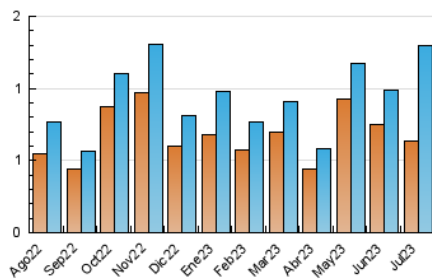

4.3 Per mesos

N. únics / Visites (x 1000)