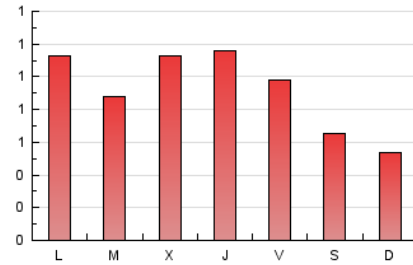

Pàgines (x 100)