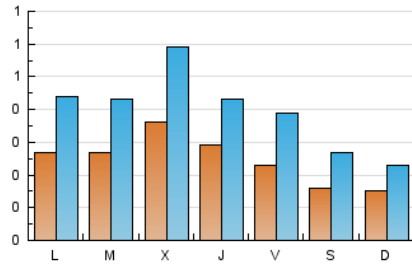

4. Gràfiques (Nacional)

4.1 Per dia de la setmana (promig)

N. únics / Visites (x 100)