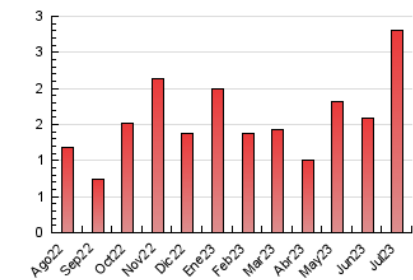

Pàgines (x 1000)