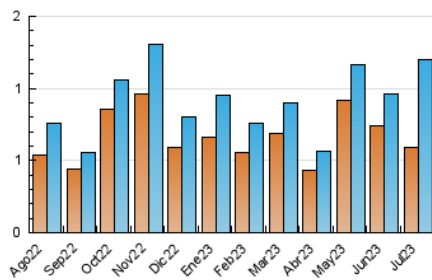

4.3 Per mesos

N. únics / Visites (x 1000)