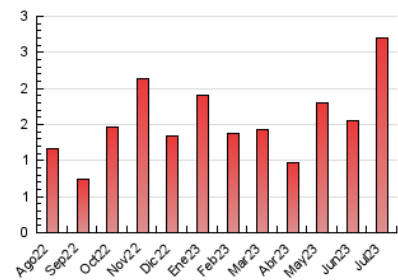

Pàgines (x 1000)