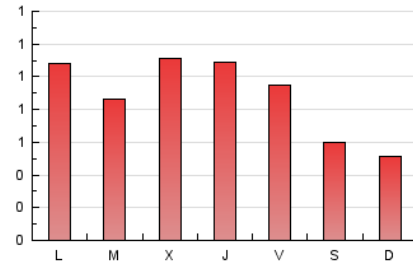

Pàgines (x 100)