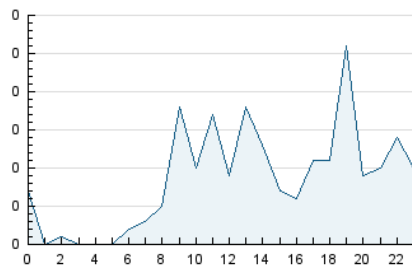

2. Seccions (Nacional)

	PÀGINES	%
HOME	314	11.63 %
RESTA	2.386	88.37 %

3. Per dia del mes (Nacional)

Dia	N. únics	Visites	Pàgines	Dia	N. únics	Visites	Pàgines	Dia	N. únics	Visites	Pàgines
1	16	26	67	11	25	40	69	21	22	36	86
2	16	21	64	12	16	26	50	22	12	18	32
3	41	72	143	13	32	49	99	23	17	28	62
4	20	29	69	14	26	50	129	24	14	26	73
5	68	116	200	15	27	41	83	25	29	45	83
6	37	54	168	16	14	23	46	26	28	48	86
7	19	30	61	17	45	71	178	27	27	43	103
8	13	22	45	18	35	57	123	28	25	41	105
9	16	24	52	19	30	46	107	29	14	26	75
10	16	27	82	20	20	26	66	30	10	17	30
								31	18	26	64

4. Gràfiques (Nacional)

4.1 Per dia de la setmana (promig)

N. únics / Visites (x 100)

Pàgines (x 100)

4.2 Per franja horària (promig)

Visites_ (x 1000)

Pàgines (x 1000)

4.3 Per mesos