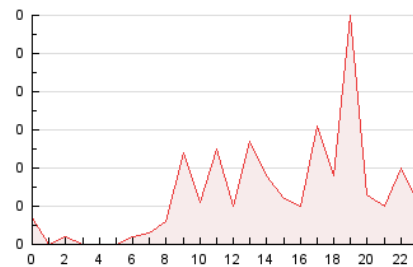

2. Seccions (Nacional)

	PÀGINES	%
HOME	314	11.63 %
RESTA	2.386	88.37 %

3. Per dia del mes (Nacional)

Dia	N. únics	Visites	Pàgines	Dia	N. únics	Visites	Pàgines	Dia	N. únics	Visites	Pàgines
1	16	26	67	11	25	40	69	21	22	36	86
2	16	21	64	12	16	26	50	22	12	18	32
3	41	72	143	13	32	49	99	23	17	28	62
4	20	29	69	14	26	50	129	24	14	26	73
5	68	116	200	15	27	41	83	25	29	45	83
6	37	54	168	16	14	23	46	26	28	48	86
7	19	30	61	17	45	71	178	27	27	43	103
8	13	22	45	18	35	57	123	28	25	41	105
9	16	24	52	19	30	46	107	29	14	26	75
10	16	27	82	20	20	26	66	30	10	17	30
								31	18	26	64

4. Gràfiques (Nacional)

4.1 Per dia de la setmana (promig)

N. únics / Visites (x 100)

Pàgines (x 100)

4.2 Per franja horària (promig)

Visites_ (x 1000)

Pàgines (x 1000)

4.3 Per mesos