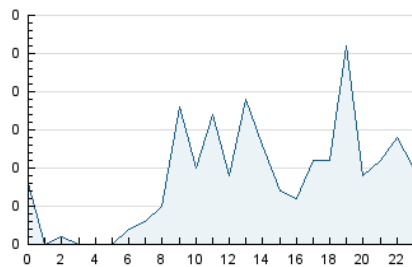

2. Seccions (Nacional i Internacional)

	PÀGINES	%
HOME	380	13.50 %
RESTA	2.434	86.50 %

3. Per dia del mes (Nacional i Internacional)

Dia	N. únics	Visites	Pàgines	Dia	N. únics	Visites	Pàgines	Dia	N. únics	Visites	Pàgines
1	17	28	73	11	25	40	69	21	24	39	88
2	17	23	66	12	17	28	52	22	16	25	42
3	45	80	152	13	34	52	102	23	21	35	72
4	20	29	69	14	27	52	131	24	16	28	76
5	68	116	200	15	28	43	85	25	30	47	85
6	44	67	182	16	16	27	50	26	29	50	88
7	22	36	67	17	48	77	186	27	29	47	107
8	14	24	47	18	37	61	127	28	25	41	105
9	16	24	52	19	32	50	111	29	15	27	77
10	16	27	82	20	22	29	71	30	11	19	32
								31	19	28	68

4. Gràfiques (Nacional i Internacional)

4.1 Per dia de la setmana (promig)

N. únics / Visites (x 100)

Pàgines (x 100)

4.2 Per franja horària (promig)

Visites_ (x 1000)

Pàgines (x 1000)

4.3 Per mesos