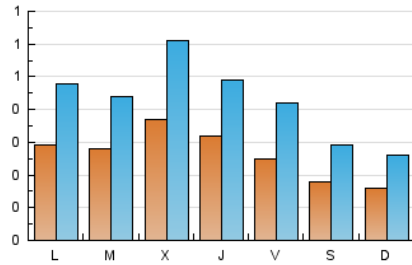

4. Gràfiques (Nacional i Internacional)

4.1 Per dia de la setmana (promig)

N. únics / Visites (x 100)