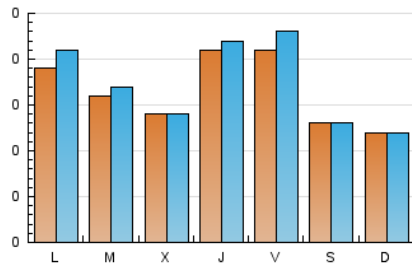

4. Gràfiques (Nacional i Internacional)

4.1 Per dia de la setmana (promig)

N. únics / Visites (x 100)