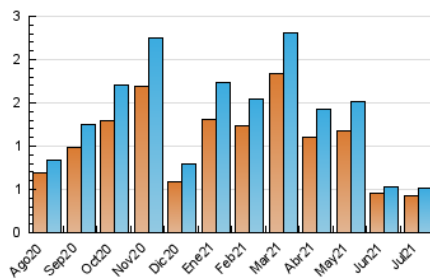

4.3 Per mesos

N. únics / Visites (x 1000)