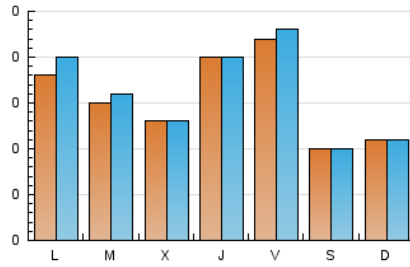

4. Gràfiques (Nacional)

4.1 Per dia de la setmana (promig)

N. únics / Visites (x 100)