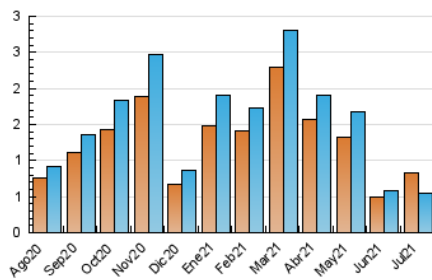

4.3 Per mesos

N. únics / Visites (x 1000)