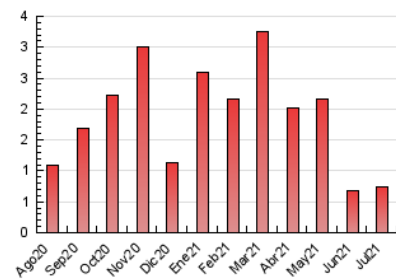

Pàgines (x 1000)