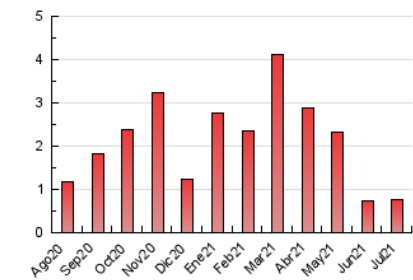

Pàgines (x 1000)