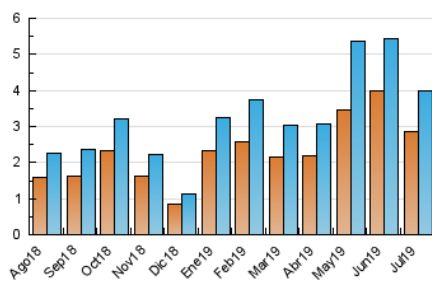

4.3 Per mesos

N. únics / Visites (x 1000)