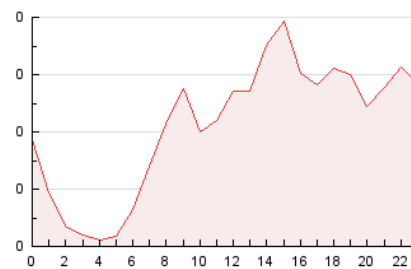

### 3. Per dia del mes (Nacional i Internacional)

Dia	N. únics	Visites	Pàgines	Dia	N. únics	Visites	Pàgines	Dia	N. únics	Visites	Pàgines
1	221	235	294	11	84	86	102	21	45	47	67
2	156	164	190	12	113	120	152	22	81	89	107
3	62	66	79	13	65	67	77	23	90	108	128
4	75	84	112	14	63	64	78	24	61	68	79
5	117	124	149	15	173	184	231	25	45	50	59
6	41	43	62	16	95	98	116	26	437	465	561
7	41	43	62	17	51	56	92	27	337	345	389
8	152	159	198	18	68	79	102	28	185	189	202
9	229	237	309	19	55	63	86	29	144	153	180
10	154	165	231	20	23	23	33	30	327	352	413
								31	119	123	145

4. Gràfiques (Nacional i Internacional)

4.1 Per dia de la setmana (promig)

N. únics / Visites (x 100)

Pàgines (x 100)

4.2 Per franja horària (promig)

Visites (x 1000)

Pàgines (x 1000)

4.3 Per mesos