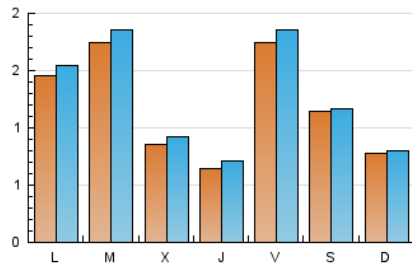

4. Gràfiques (Nacional)

4.1 Per dia de la setmana (promig)

N. únics / Visites (x 100)