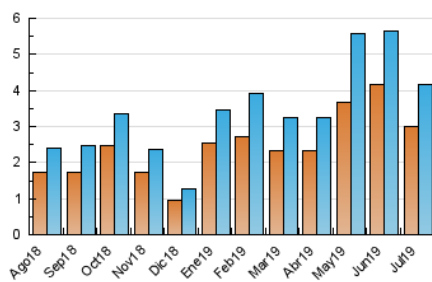

4.3 Per mesos

N. únics / Visites (x 1000)