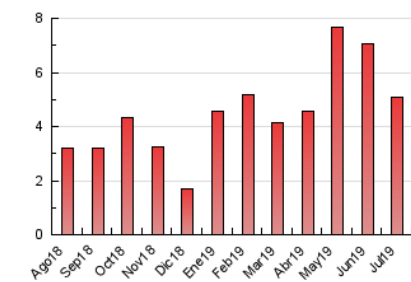

Pàgines (x 1000)