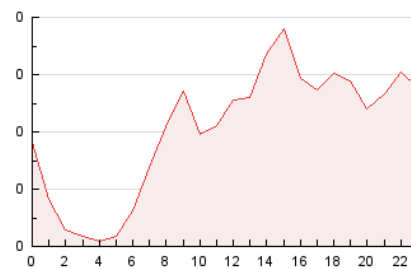

#### 3. Per dia del mes (Nacional)

Dia	N. únics	Visites	Pàgines	Dia	N. únics	Visites	Pàgines	Dia	N. únics	Visites	Pàgines
1	206	219	275	11	81	83	99	21	36	38	58
2	150	158	184	12	103	110	142	22	70	78	93
3	60	64	77	13	64	66	76	23	85	102	121
4	72	80	108	14	59	60	74	24	59	66	77
5	110	117	142	15	165	176	223	25	41	46	55
6	41	43	62	16	91	94	112	26	429	457	552
7	39	41	60	17	50	55	91	27	330	337	381
8	149	156	195	18	63	74	95	28	177	181	194
9	225	233	303	19	53	61	83	29	138	147	174
10	146	157	223	20	21	21	31	30	318	342	403
				31				31	115	119	141

4. Gràfiques (Nacional)

4.1 Per dia de la setmana (promig)

N. únics / Visites (x 100)

Pàgines (x 100)

4.2 Per franja horària (promig)

Visites (x 1000)

Pàgines (x 1000)

4.3 Per mesos