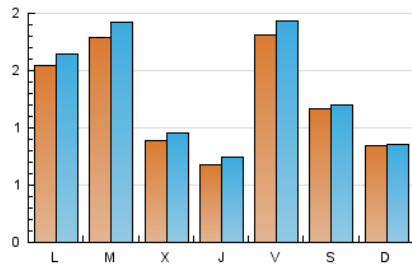

4. Gràfiques (Nacional i Internacional)

4.1 Per dia de la setmana (promig)

N. únics / Visites (x 100)