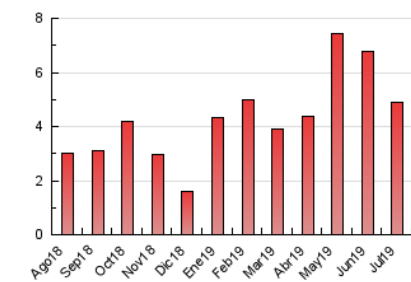

Pàgines (x 1000)