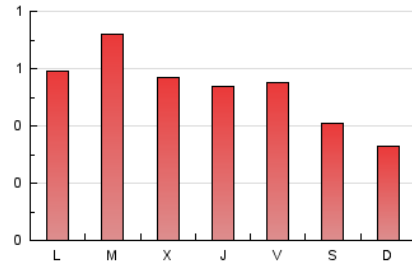

Pàgines (x 100)