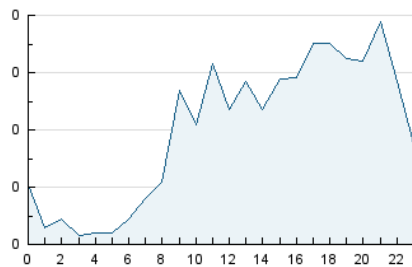

2. Seccions (Nacional)

	PÀGINES	%
HOME	112	7.24 %
RESTA	1.435	92.76 %

3. Per dia del mes (Nacional)

Dia	N. únics	Visites	Pàgines	Dia	N. únics	Visites	Pàgines	Dia	N. únics	Visites	Pàgines
1	28	31	50	11	15	15	20	21	40	42	61
2	18	19	42	12	61	83	150	22	26	29	72
3	15	15	21	13	97	111	175	23	43	45	65
4	19	19	26	14	42	46	94	24	20	20	40
5	16	16	19	15	38	46	76	25	14	17	23
6	27	27	36	16	56	59	81	26	17	18	22
7	27	28	50	17	39	43	83	27	18	19	24
8	22	24	44	18	40	42	65	28	13	13	14
9	20	24	38	19	20	26	41	29	12	13	19
10	15	15	18	20	31	33	45	30	20	21	33

4. Gràfiques (Nacional)

4.1 Per dia de la setmana (promig)

N. únics / Visites (x 100)

Pàgines (x 100)

4.2 Per franja horària (promig)

Visites_ (x 1000)

Pàgines (x 1000)

4.3 Per mesos