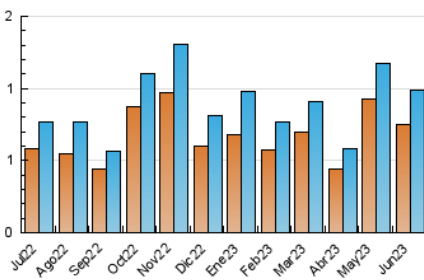

4.3 Per mesos

N. únics / Visites (x 1000)