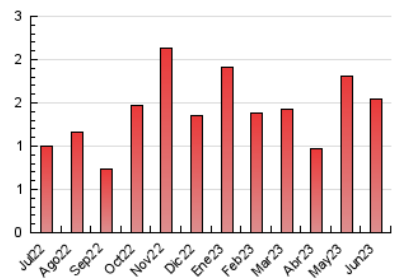

Pàgines (x 1000)