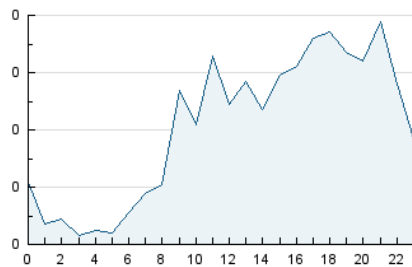

2. Seccions (Nacional i Internacional)

	PÀGINES	%
HOME	121	7.61 %
RESTA	1.468	92.39 %

3. Per dia del mes (Nacional i Internacional)

Dia	N. únics	Visites	Pàgines	Dia	N. únics	Visites	Pàgines	Dia	N. únics	Visites	Pàgines
1	28	31	49	11	15	15	20	21	40	42	61
2	18	19	42	12	61	82	143	22	28	31	75
3	15	15	21	13	98	114	180	23	44	46	66
4	19	19	26	14	42	47	98	24	21	21	41
5	17	19	27	15	39	47	78	25	13	16	22
6	28	28	37	16	59	65	95	26	17	18	23
7	29	30	53	17	39	43	83	27	18	19	24
8	22	24	44	18	39	41	64	28	13	13	14
9	20	24	38	19	21	27	42	29	14	15	23
10	16	16	19	20	33	35	47	30	21	22	34

4. Gràfiques (Nacional i Internacional)

4.1 Per dia de la setmana (promig)

N. únics / Visites (x 100)

Pàgines (x 100)

4.2 Per franja horària (promig)

Visites_ (x 1000)

Pàgines (x 1000)

4.3 Per mesos