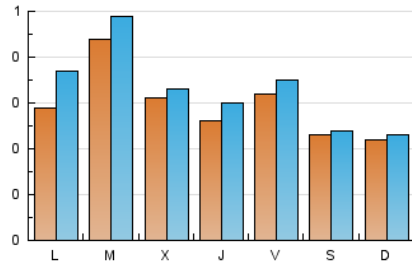

4. Gràfiques (Nacional i Internacional)

4.1 Per dia de la setmana (promig)

N. únics / Visites (x 100)