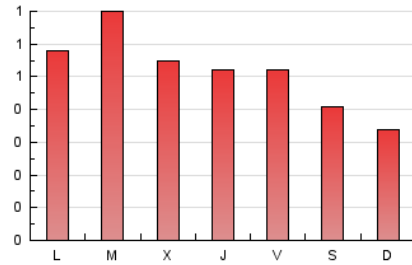

Pàgines (x 100)