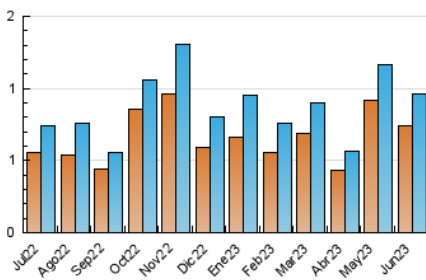

4.3 Per mesos

N. únics / Visites (x 1000)