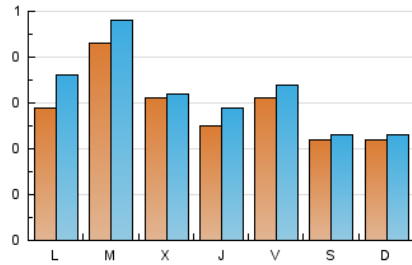

4. Gràfiques (Nacional)

4.1 Per dia de la setmana (promig)

N. únics / Visites (x 100)