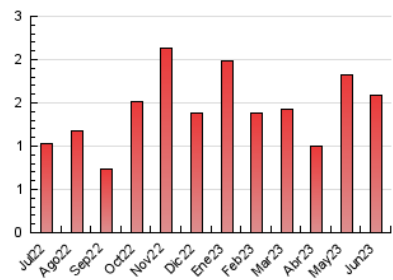

Pàgines (x 1000)