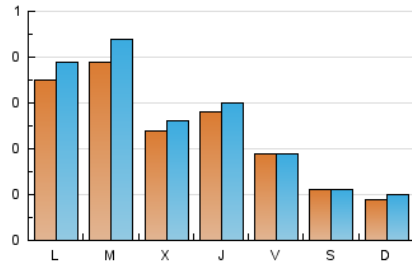

4. Gràfiques (Nacional)

4.1 Per dia de la setmana (promig)

N. únics / Visites (x 100)