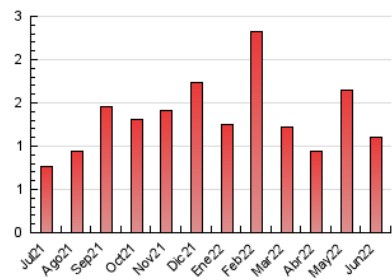

Pàgines (x 1000)