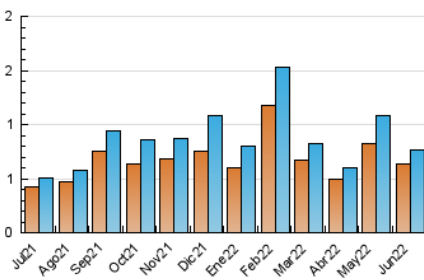

4.3 Per mesos

N. únics / Visites (x 1000)