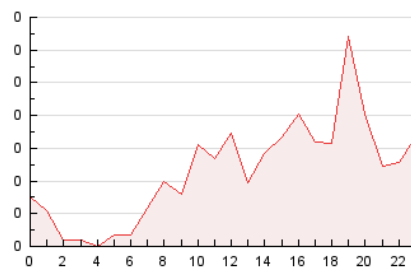

2. Seccions (Nacional i Internacional)

	PÀGINES	%
HOME	210	19.07 %
RESTA	891	80.93 %

3. Per dia del mes (Nacional i Internacional)

Dia	N. únics	Visites	Pàgines	Dia	N. únics	Visites	Pàgines	Dia	N. únics	Visites	Pàgines
1	27	29	34	11	12	13	18	21	19	24	33
2	70	78	115	12	8	9	10	22	16	17	23
3	39	40	51	13	22	23	27	23	6	6	6
4	12	12	13	14	11	11	31	24	9	9	9
5	18	18	25	15	21	23	69	25	13	13	15
6	20	22	28	16	25	27	30	26	4	4	5
7	23	28	36	17	17	18	21	27	86	99	137
8	24	24	34	18	11	11	13	28	111	120	160
9	14	14	18	19	12	12	13	29	35	40	53
10	13	13	15	20	17	18	22	30	30	31	37

4. Gràfiques (Nacional i Internacional)

4.1 Per dia de la setmana (promig)

N. únics / Visites (x 100)

Pàgines (x 100)

4.2 Per franja horària (promig)

Visites__ (x 1000)

Pàgines (x 1000)

4.3 Per mesos