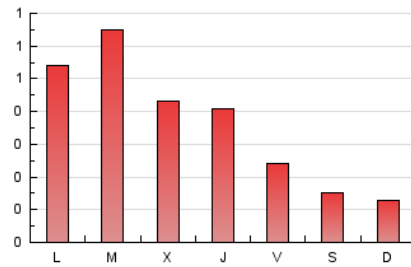

Pàgines (x 100)