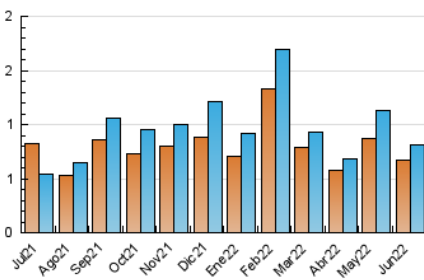

4.3 Per mesos

N. únics / Visites (x 1000)