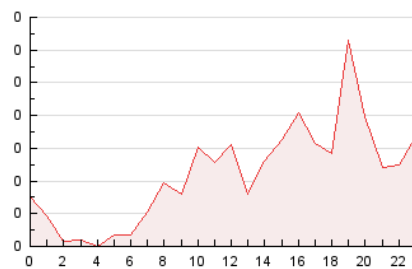

2. Seccions (Nacional)

	PÀGINES	%
HOME	180	17.03 %
RESTA	877	82.97 %

3. Per dia del mes (Nacional)

Dia	N. únics	Visites	Pàgines	Dia	N. únics	Visites	Pàgines	Dia	N. únics	Visites	Pàgines
1	25	27	32	11	11	12	17	21	18	23	32
2	70	78	115	12	7	8	9	22	16	17	23
3	39	40	51	13	18	19	23	23	5	5	5
4	10	10	10	14	10	10	30	24	7	7	7
5	17	17	24	15	20	22	68	25	13	13	15
6	18	20	26	16	22	24	26	26	2	2	3
7	22	27	35	17	16	17	20	27	86	100	138
8	23	23	33	18	9	9	10	28	107	116	153
9	13	13	17	19	11	11	12	29	34	39	52
10	12	12	14	20	16	17	21	30	29	30	36

4. Gràfiques (Nacional)

4.1 Per dia de la setmana (promig)

N. únics / Visites (x 100)

Pàgines (x 100)

4.2 Per franja horària (promig)

Visites__ (x 1000)

Pàgines (x 1000)

4.3 Per mesos