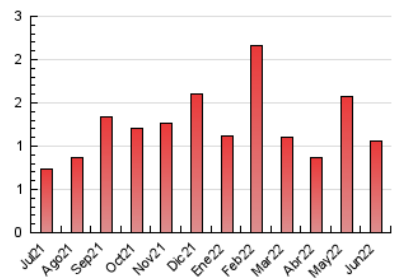

Pàgines (x 1000)