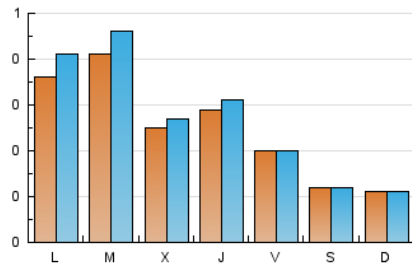

4. Gràfiques (Nacional i Internacional)

4.1 Per dia de la setmana (promig)

N. únics / Visites (x 100)