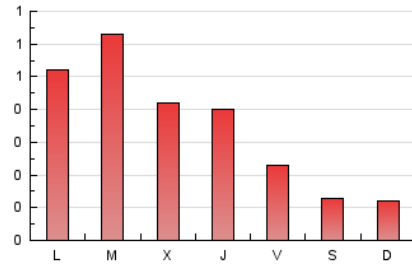

Pàgines (x 100)