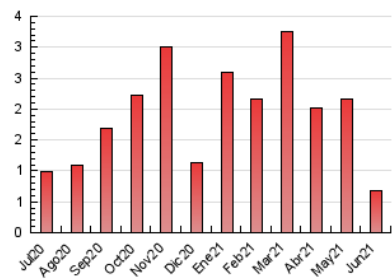

Pàgines (x 1000)