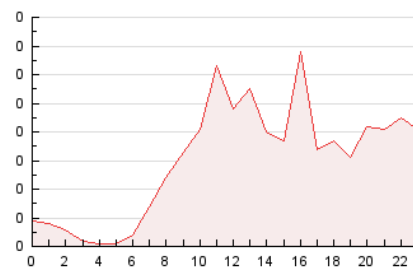

2. Seccions (Nacional i Internacional)

	PÀGINES	%
HOME	123	16.97 %
RESTA	602	83.03 %

3. Per dia del mes (Nacional i Internacional)

Dia	N. únics	Visites	Pàgines	Dia	N. únics	Visites	Pàgines	Dia	N. únics	Visites	Pàgines
1	23	24	34	11	17	17	23	21	17	17	18
2	14	16	24	12	15	16	19	22	16	17	21
3	54	56	70	13	10	11	17	23	13	15	15
4	34	35	39	14	18	21	24	24	18	18	26
5	17	17	25	15	22	23	32	25	8	8	9
6	27	27	39	16	24	26	32	26	15	15	18
7	25	27	30	17	23	24	29	27	5	5	6
8	24	27	34	18	10	10	10	28	10	11	12
9	16	17	25	19	14	14	17	29	19	19	26
10	18	18	21	20	11	11	12	30	13	13	18

4. Gràfiques (Nacional i Internacional)

4.1 Per dia de la setmana (promig)

N. únics / Visites (x 100)

Pàgines (x 100)

4.2 Per franja horària (promig)

Visites (x 1000)

Pàgines (x 1000)

4.3 Per mesos