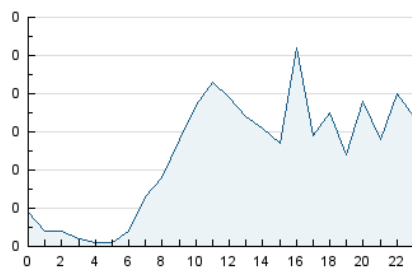

2. Seccions (Nacional i Internacional)

	PÀGINES	%
HOME	123	16.97 %
RESTA	602	83.03 %

3. Per dia del mes (Nacional i Internacional)

Dia	N. únics	Visites	Pàgines	Dia	N. únics	Visites	Pàgines	Dia	N. únics	Visites	Pàgines
1	23	24	34	11	17	17	23	21	17	17	18
2	14	16	24	12	15	16	19	22	16	17	21
3	54	56	70	13	10	11	17	23	13	15	15
4	34	35	39	14	18	21	24	24	18	18	26
5	17	17	25	15	22	23	32	25	8	8	9
6	27	27	39	16	24	26	32	26	15	15	18
7	25	27	30	17	23	24	29	27	5	5	6
8	24	27	34	18	10	10	10	28	10	11	12
9	16	17	25	19	14	14	17	29	19	19	26
10	18	18	21	20	11	11	12	30	13	13	18

4. Gràfiques (Nacional i Internacional)

4.1 Per dia de la setmana (promig)

N. únics / Visites (x 100)

Pàgines (x 100)

4.2 Per franja horària (promig)

Visites (x 1000)

Pàgines (x 1000)

4.3 Per mesos