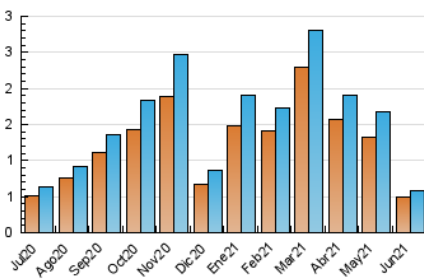

4.3 Per mesos

N. únics / Visites (x 1000)