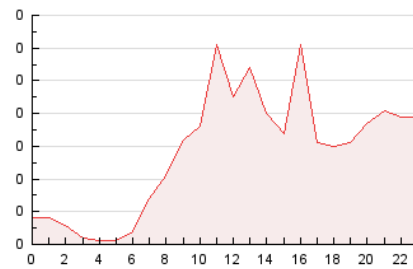

2. Seccions (Nacional)

	PÀGINES	%
HOME	91	13.46 %
RESTA	585	86.54 %

3. Per dia del mes (Nacional)

Dia	N. únics	Visites	Pàgines	Dia	N. únics	Visites	Pàgines	Dia	N. únics	Visites	Pàgines
1	21	21	29	11	14	14	19	21	13	13	14
2	14	16	24	12	14	15	18	22	15	16	20
3	50	52	66	13	9	10	16	23	13	15	15
4	33	34	38	14	18	21	24	24	18	18	26
5	16	16	24	15	22	23	32	25	8	8	9
6	24	24	36	16	22	24	30	26	11	11	14
7	22	24	27	17	21	22	25	27	5	5	6
8	23	26	33	18	9	9	9	28	9	10	11
9	16	17	25	19	13	13	16	29	17	17	23
10	18	18	21	20	10	10	11	30	10	10	15

4. Gràfiques (Nacional)

4.1 Per dia de la setmana (promig)

N. únics / Visites (x 100)

Pàgines (x 100)

4.2 Per franja horària (promig)

Visites (x 1000)

Pàgines (x 1000)

4.3 Per mesos