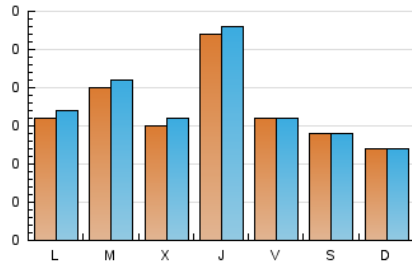

4. Gràfiques (Nacional)

4.1 Per dia de la setmana (promig)

N. únics / Visites (x 100)