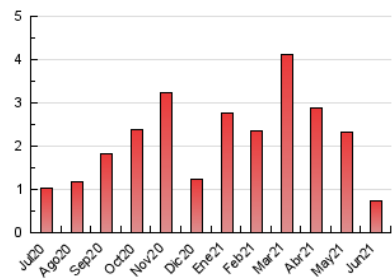

Pàgines (x 1000)