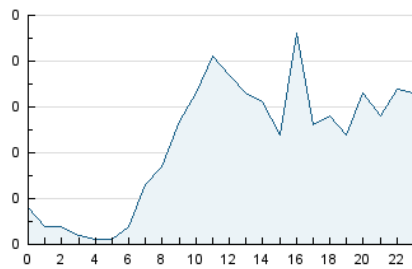

2. Seccions (Nacional)

	PÀGINES	%
HOME	91	13.46 %
RESTA	585	86.54 %

3. Per dia del mes (Nacional)

Dia	N. únics	Visites	Pàgines	Dia	N. únics	Visites	Pàgines	Dia	N. únics	Visites	Pàgines
1	21	21	29	11	14	14	19	21	13	13	14
2	14	16	24	12	14	15	18	22	15	16	20
3	50	52	66	13	9	10	16	23	13	15	15
4	33	34	38	14	18	21	24	24	18	18	26
5	16	16	24	15	22	23	32	25	8	8	9
6	24	24	36	16	22	24	30	26	11	11	14
7	22	24	27	17	21	22	25	27	5	5	6
8	23	26	33	18	9	9	9	28	9	10	11
9	16	17	25	19	13	13	16	29	17	17	23
10	18	18	21	20	10	10	11	30	10	10	15

4. Gràfiques (Nacional)

4.1 Per dia de la setmana (promig)

N. únics / Visites (x 100)

Pàgines (x 100)

4.2 Per franja horària (promig)

Visites (x 1000)

Pàgines (x 1000)

4.3 Per mesos