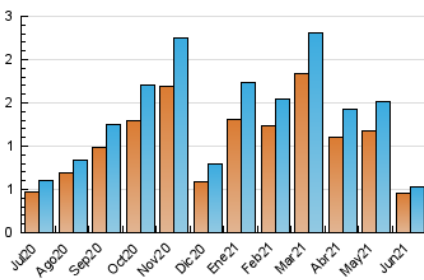

4.3 Per mesos

N. únics / Visites (x 1000)