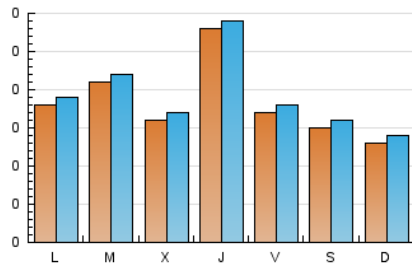

4. Gràfiques (Nacional i Internacional)

4.1 Per dia de la setmana (promig)

N. únics / Visites (x 100)