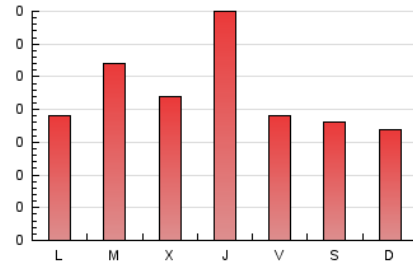

Pàgines (x 100)