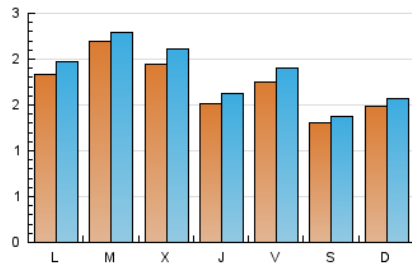

4. Gràfiques (Nacional)

4.1 Per dia de la setmana (promig)

N. únics / Visites (x 100)