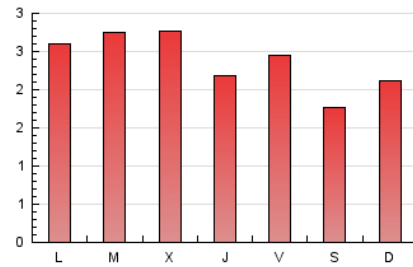

Pàgines (x 100)