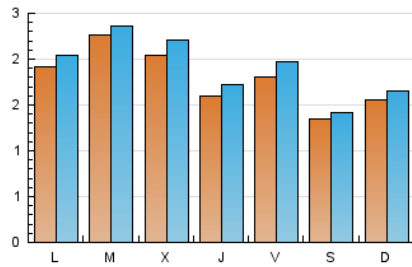

4. Gràfiques (Nacional i Internacional)

4.1 Per dia de la setmana (promig)

N. únics / Visites (x 100)