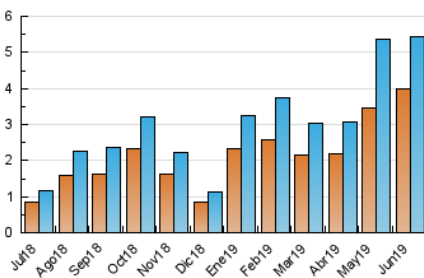

4.3 Per mesos

N. únics / Visites (x 1000)