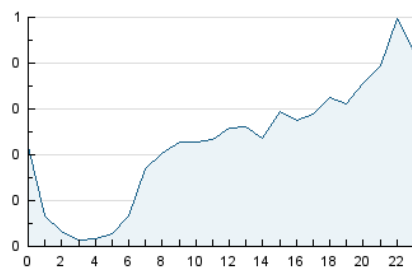

2. Seccions (Nacional)

	PÀGINES	%
HOME	444	6.54 %
RESTA	6.350	93.46 %

3. Per dia del mes (Nacional)

Dia	N. únics	Visites	Pàgines	Dia	N. únics	Visites	Pàgines	Dia	N. únics	Visites	Pàgines
1	119	123	151	11	68	71	98	21	61	65	92
2	49	53	84	12	194	209	270	22	40	44	57
3	420	452	584	13	99	108	144	23	34	36	42
4	436	453	523	14	167	174	199	24	64	69	93
5	192	202	258	15	201	210	255	25	65	73	81
6	164	181	228	16	369	382	481	26	290	323	407
7	146	159	186	17	152	163	208	27	268	289	371
8	152	157	191	18	305	317	362	28	325	363	470
9	162	175	220	19	103	108	129	29	144	153	205
10	101	105	129	20	73	74	94	30	129	139	182

4. Gràfiques (Nacional)

4.1 Per dia de la setmana (promig)

N. únics / Visites (x 100)

Pàgines (x 100)

4.2 Per franja horària (promig)

Visites (x 1000)

Pàgines (x 1000)

4.3 Per mesos