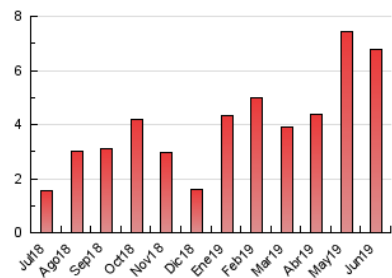

Pàgines (x 1000)