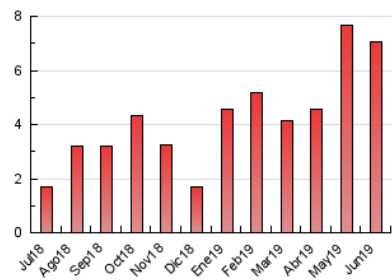

Pàgines (x 1000)