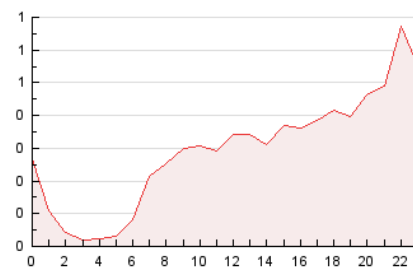

2. Seccions (Nacional i Internacional)

	PÀGINES	%
HOME	459	6.52 %
RESTA	6.579	93.48 %

3. Per dia del mes (Nacional i Internacional)

Dia	N. únics	Visites	Pàgines	Dia	N. únics	Visites	Pàgines	Dia	N. únics	Visites	Pàgines
1	120	124	153	11	69	72	99	21	63	67	94
2	52	56	87	12	202	217	279	22	40	44	57
3	430	462	594	13	106	115	151	23	38	40	46
4	451	469	540	14	171	178	205	24	67	72	96
5	203	213	270	15	210	219	264	25	69	77	85
6	172	189	237	16	385	401	505	26	303	338	422
7	152	165	193	17	161	172	217	27	287	308	392
8	154	159	193	18	314	326	374	28	339	379	489
9	168	181	226	19	109	114	135	29	149	158	211
10	105	109	133	20	74	75	95	30	138	148	196

4. Gràfiques (Nacional i Internacional)

4.1 Per dia de la setmana (promig)

N. únics / Visites (x 100)

Pàgines (x 100)

4.2 Per franja horària (promig)

Visites (x 1000)

Pàgines (x 1000)

4.3 Per mesos