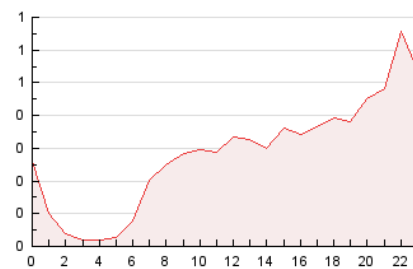

2. Seccions (Nacional)

	PÀGINES	%
HOME	444	6.54 %
RESTA	6.350	93.46 %

3. Per dia del mes (Nacional)

Dia	N. únics	Visites	Pàgines	Dia	N. únics	Visites	Pàgines	Dia	N. únics	Visites	Pàgines
1	119	123	151	11	68	71	98	21	61	65	92
2	49	53	84	12	194	209	270	22	40	44	57
3	420	452	584	13	99	108	144	23	34	36	42
4	436	453	523	14	167	174	199	24	64	69	93
5	192	202	258	15	201	210	255	25	65	73	81
6	164	181	228	16	369	382	481	26	290	323	407
7	146	159	186	17	152	163	208	27	268	289	371
8	152	157	191	18	305	317	362	28	325	363	470
9	162	175	220	19	103	108	129	29	144	153	205
10	101	105	129	20	73	74	94	30	129	139	182

4. Gràfiques (Nacional)

4.1 Per dia de la setmana (promig)

N. únics / Visites (x 100)

Pàgines (x 100)

4.2 Per franja horària (promig)

Visites (x 1000)

Pàgines (x 1000)

4.3 Per mesos