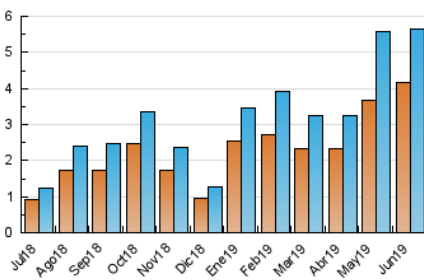

4.3 Per mesos

N. únics / Visites (x 1000)