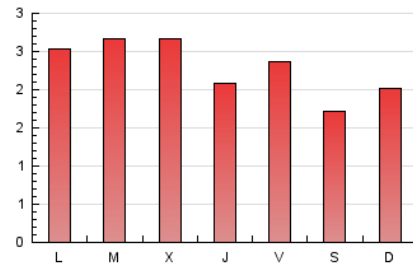

Pàgines (x 100)