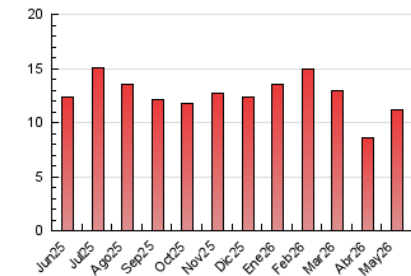

Pàgines (x 1000)