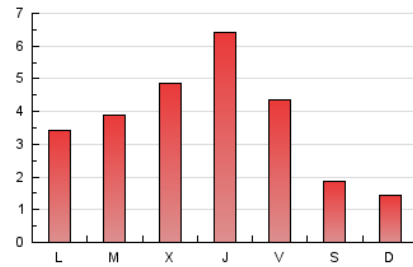

Pàgines (x 100)