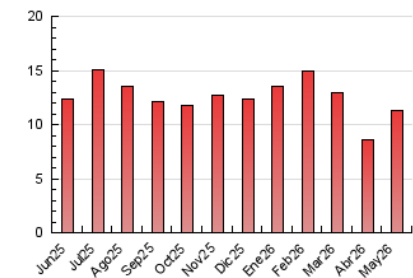

##### 4.2 Per franja horària (promig)

Visites\_ (x 1000)

Pàgines (x 1000)

##### 4.3 Per mesos

N. únics / Visites (x 1000)

Pàgines (x 1000)