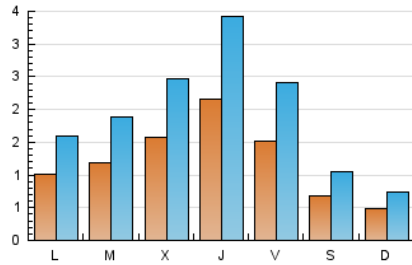

4. Gràfiques (Nacional)

4.1 Per dia de la setmana (promig)

N. únics / Visites (x 100)