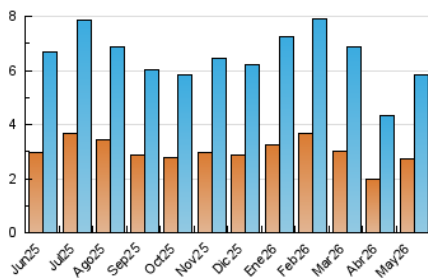

##### 4.2 Per franja horària (promig)

Visites\_ (x 1000)

Pàgines (x 1000)

##### 4.3 Per mesos

N. únics / Visites (x 1000)

Pàgines (x 1000)