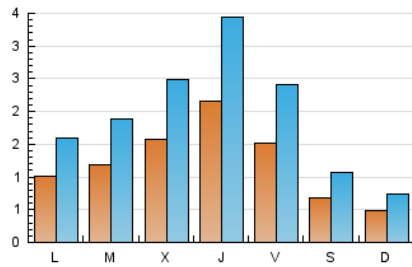

4. Gràfiques (Nacional i Internacional)

4.1 Per dia de la setmana (promig)

N. únics / Visites (x 100)