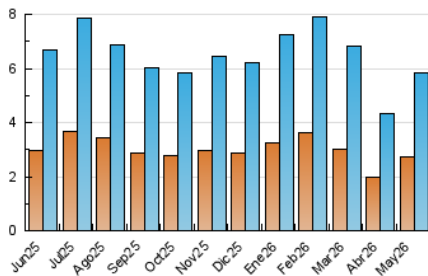

4.3 Per mesos

N. únics / Visites (x 1000)