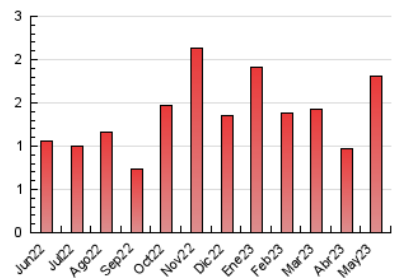

Pàgines (x 1000)