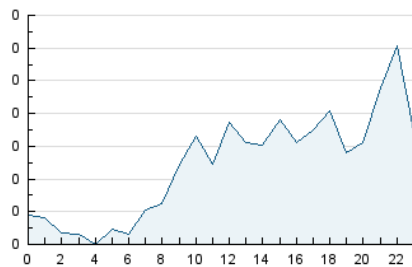

2. Seccions (Nacional)

	PÀGINES	%
HOME	110	6.09 %
RESTA	1.696	93.91 %

3. Per dia del mes (Nacional)

Dia	N. únics	Visites	Pàgines	Dia	N. únics	Visites	Pàgines	Dia	N. únics	Visites	Pàgines
1	39	41	68	11	37	38	74	21	25	26	37
2	41	50	73	12	28	31	45	22	39	46	64
3	67	75	108	13	22	25	39	23	26	27	33
4	50	54	87	14	19	21	34	24	33	36	58
5	43	46	110	15	27	27	33	25	29	35	47
6	18	18	27	16	22	23	34	26	31	32	45
7	20	20	31	17	22	23	37	27	33	41	82
8	34	37	54	18	27	27	39	28	89	93	131
9	29	32	40	19	33	35	66	29	70	72	121
10	31	33	40	20	28	30	43	30	35	40	67
								31	29	30	39

4. Gràfiques (Nacional)

4.1 Per dia de la setmana (promig)

N. únics / Visites (x 100)

Pàgines (x 100)

4.2 Per franja horària (promig)

Visites_ (x 1000)

Pàgines (x 1000)

4.3 Per mesos