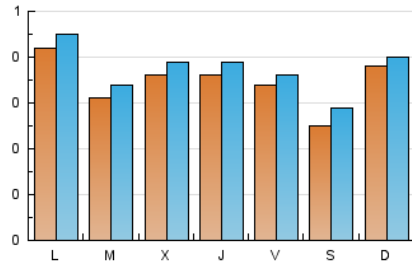

4. Gràfiques (Nacional)

4.1 Per dia de la setmana (promig)

N. únics / Visites (x 100)