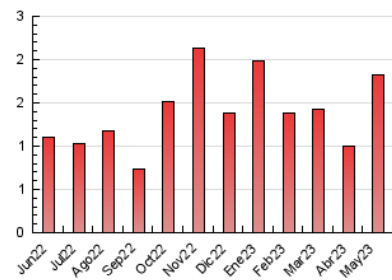

Pàgines (x 1000)