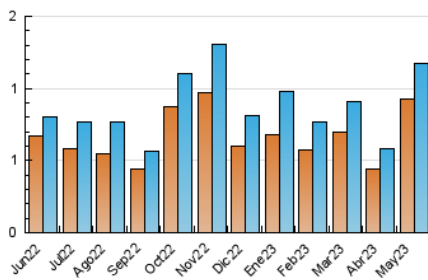

4.3 Per mesos

N. únics / Visites (x 1000)