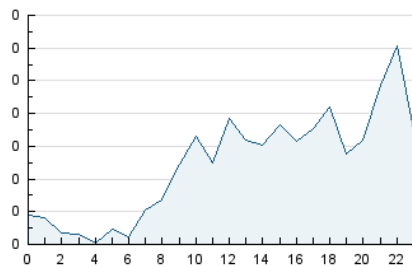

2. Seccions (Nacional i Internacional)

	PÀGINES	%
HOME	113	6.20 %
RESTA	1.711	93.80 %

3. Per dia del mes (Nacional i Internacional)

Dia	N. únics	Visites	Pàgines	Dia	N. únics	Visites	Pàgines	Dia	N. únics	Visites	Pàgines
1	39	41	68	11	39	40	76	21	24	25	36
2	41	50	72	12	28	31	45	22	39	46	64
3	69	78	111	13	21	24	32	23	26	27	33
4	51	55	90	14	20	22	34	24	33	36	58
5	41	44	108	15	27	27	33	25	29	35	47
6	18	18	27	16	25	26	38	26	32	33	46
7	21	21	32	17	23	24	38	27	33	41	82
8	35	38	55	18	29	29	52	28	89	93	131
9	27	30	37	19	34	36	67	29	71	73	124
10	30	32	39	20	28	30	43	30	35	40	67
								31	29	30	39

4. Gràfiques (Nacional i Internacional)

4.1 Per dia de la setmana (promig)

N. únics / Visites (x 100)

Pàgines (x 100)

4.2 Per franja horària (promig)

Visites_ (x 1000)

Pàgines (x 1000)

4.3 Per mesos