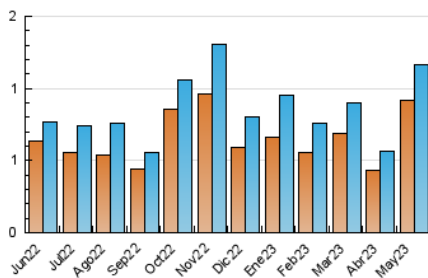

4.3 Per mesos

N. únics / Visites (x 1000)