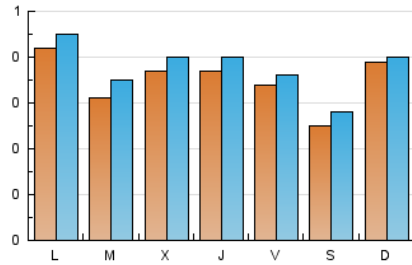

4. Gràfiques (Nacional i Internacional)

4.1 Per dia de la setmana (promig)

N. únics / Visites (x 100)