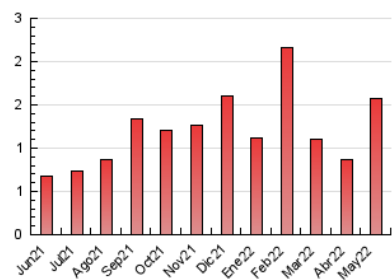

Pàgines (x 1000)