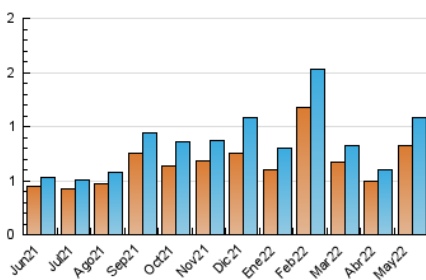

4.3 Per mesos

N. únics / Visites (x 1000)