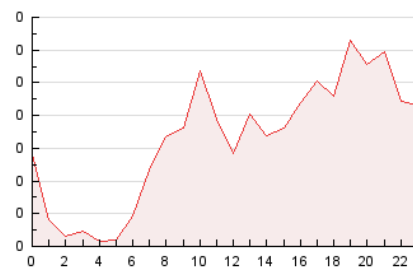

#### 3. Per dia del mes (Nacional)

Dia	N. únics	Visites	Pàgines	Dia	N. únics	Visites	Pàgines	Dia	N. únics	Visites	Pàgines
1	15	15	16	11	33	36	52	21	24	28	47
2	22	22	41	12	22	22	25	22	26	29	44
3	15	15	17	13	24	25	47	23	30	34	44
4	13	13	23	14	12	13	14	24	18	21	27
5	11	11	14	15	20	20	27	25	37	41	72
6	9	9	9	16	49	53	70	26	45	54	62
7	12	12	13	17	30	31	43	27	65	68	92
8	5	5	5	18	51	63	97	28	13	14	23
9	31	31	38	19	174	204	343	29	9	10	16
10	40	41	55	20	70	78	111	30	20	21	32
								31	38	41	55

4. Gràfiques (Nacional)

4.1 Per dia de la setmana (promig)

N. únics / Visites (x 100)

Pàgines (x 100)

4.2 Per franja horària (promig)

Visites\_\_ (x 1000)

Pàgines (x 1000)

4.3 Per mesos