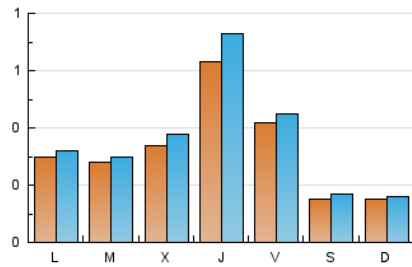

4. Gràfiques (Nacional)

4.1 Per dia de la setmana (promig)

N. únics / Visites (x 100)