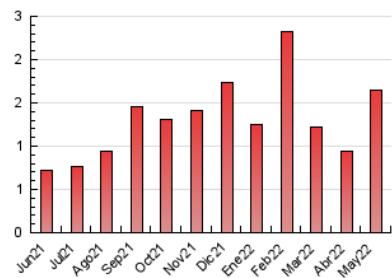

Pàgines (x 1000)