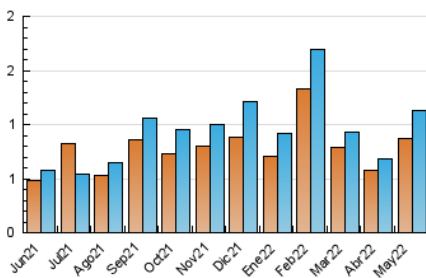

4.3 Per mesos

N. únics / Visites (x 1000)