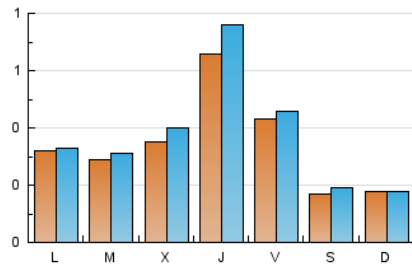

4. Gràfiques (Nacional i Internacional)

4.1 Per dia de la setmana (promig)

N. únics / Visites (x 100)