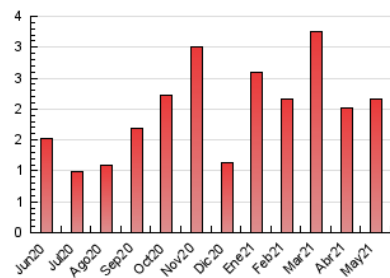

Pàgines (x 1000)