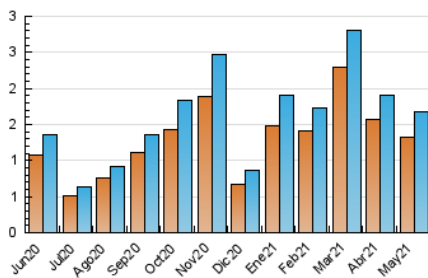

4.3 Per mesos

N. únics / Visites (x 1000)