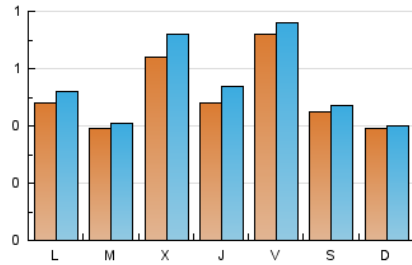

4. Gràfiques (Nacional i Internacional)

4.1 Per dia de la setmana (promig)

N. únics / Visites (x 100)