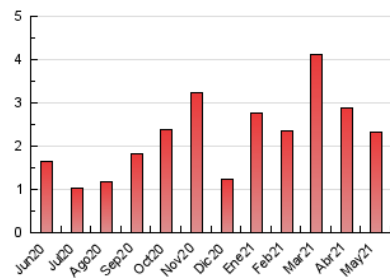

Pàgines (x 1000)