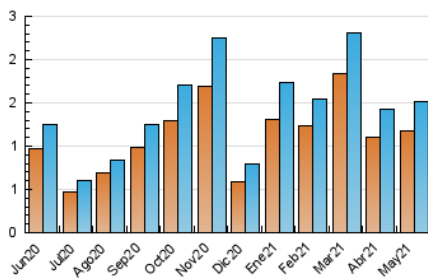

4.3 Per mesos

N. únics / Visites (x 1000)