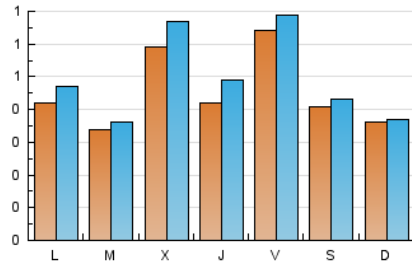

4. Gràfiques (Nacional)

4.1 Per dia de la setmana (promig)

N. únics / Visites (x 100)