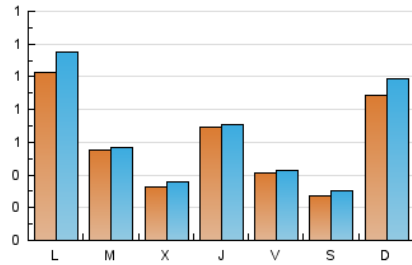

4. Gràfiques (Nacional i Internacional)

4.1 Per dia de la setmana (promig)

N. únics / Visites (x 100)