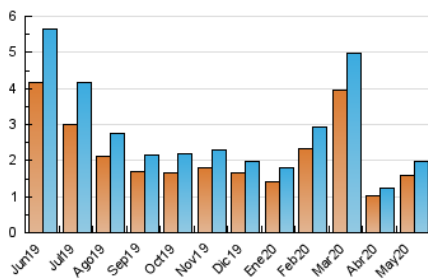

4.3 Per mesos

N. únics / Visites (x 1000)