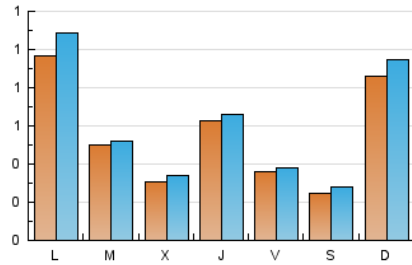

4. Gràfiques (Nacional)

4.1 Per dia de la setmana (promig)

N. únics / Visites (x 100)