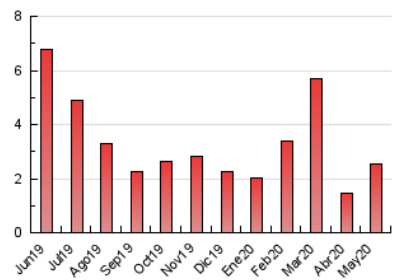

Pàgines (x 1000)