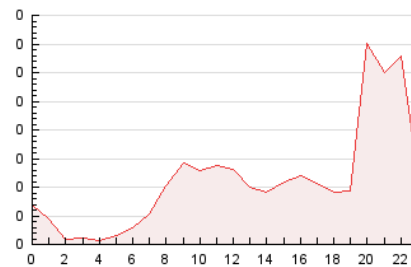

2. Seccions (Nacional i Internacional)

	PÀGINES	%
HOME	191	7.07 %
RESTA	2.510	92.93 %

3. Per dia del mes (Nacional i Internacional)

Dia	N. únics	Visites	Pàgines	Dia	N. únics	Visites	Pàgines	Dia	N. únics	Visites	Pàgines
1	15	15	16	11	325	364	526	21	21	23	24
2	14	14	19	12	157	161	196	22	41	43	48
3	19	19	25	13	58	64	90	23	30	32	37
4	42	43	52	14	48	52	65	24	27	32	40
5	17	17	22	15	32	34	45	25	23	27	39
6	20	22	23	16	32	39	45	26	27	30	33
7	24	26	44	17	21	22	27	27	33	34	40
8	29	30	44	18	21	25	29	28	182	184	202
9	22	27	29	19	19	19	25	29	86	93	114
10	354	394	677	20	20	24	36	30	38	39	44
								31	25	27	45

4. Gràfiques (Nacional i Internacional)

4.1 Per dia de la setmana (promig)

N. únics / Visites (x 100)

Pàgines (x 100)

4.2 Per franja horària (promig)

Visites (x 1000)

Pàgines (x 1000)

4.3 Per mesos