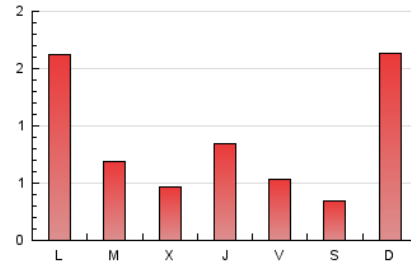

Pàgines (x 100)