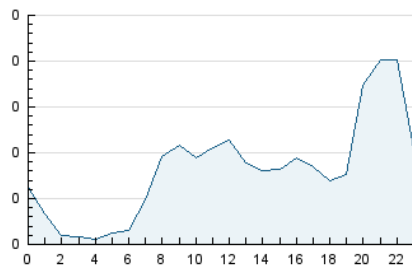

2. Seccions (Nacional i Internacional)

	PÀGINES	%
HOME	191	7.07 %
RESTA	2.510	92.93 %

3. Per dia del mes (Nacional i Internacional)

Dia	N. únics	Visites	Pàgines	Dia	N. únics	Visites	Pàgines	Dia	N. únics	Visites	Pàgines
1	15	15	16	11	325	364	526	21	21	23	24
2	14	14	19	12	157	161	196	22	41	43	48
3	19	19	25	13	58	64	90	23	30	32	37
4	42	43	52	14	48	52	65	24	27	32	40
5	17	17	22	15	32	34	45	25	23	27	39
6	20	22	23	16	32	39	45	26	27	30	33
7	24	26	44	17	21	22	27	27	33	34	40
8	29	30	44	18	21	25	29	28	182	184	202
9	22	27	29	19	19	19	25	29	86	93	114
10	354	394	677	20	20	24	36	30	38	39	44
								31	25	27	45

4. Gràfiques (Nacional i Internacional)

4.1 Per dia de la setmana (promig)

N. únics / Visites (x 100)

Pàgines (x 100)

4.2 Per franja horària (promig)

Visites (x 1000)

Pàgines (x 1000)

4.3 Per mesos