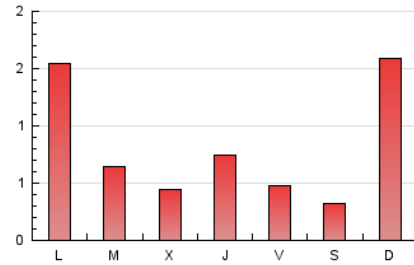

Pàgines (x 100)