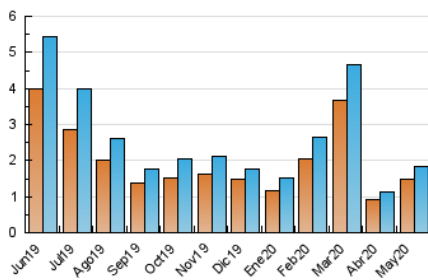

4.3 Per mesos

N. únics / Visites (x 1000)