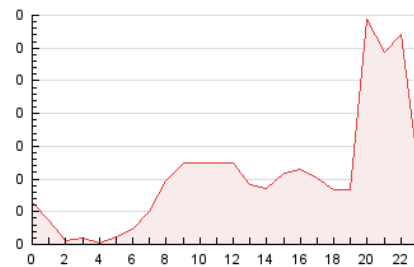

2. Seccions (Nacional)

	PÀGINES	%
HOME	181	7.10 %
RESTA	2.369	92.90 %

3. Per dia del mes (Nacional)

Dia	N. únics	Visites	Pàgines	Dia	N. únics	Visites	Pàgines	Dia	N. únics	Visites	Pàgines
1	15	15	16	11	308	347	509	21	18	20	21
2	14	14	19	12	140	144	179	22	32	34	39
3	18	18	24	13	52	58	84	23	25	27	32
4	39	40	49	14	43	47	56	24	20	25	33
5	15	15	20	15	31	33	44	25	21	25	37
6	20	22	23	16	30	36	42	26	26	29	32
7	19	21	27	17	21	22	27	27	32	33	39
8	26	27	39	18	19	23	26	28	172	174	192
9	20	25	27	19	19	19	25	29	74	81	102
10	348	388	671	20	19	23	35	30	35	36	41
								31	21	23	40

4. Gràfiques (Nacional)

4.1 Per dia de la setmana (promig)

N. únics / Visites (x 100)

Pàgines (x 100)

4.2 Per franja horària (promig)

Visites (x 1000)

Pàgines (x 1000)

4.3 Per mesos