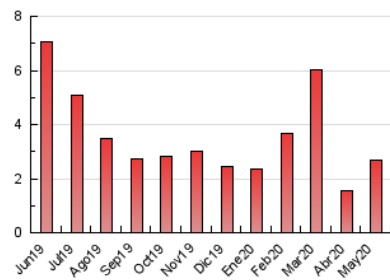

Pàgines (x 1000)