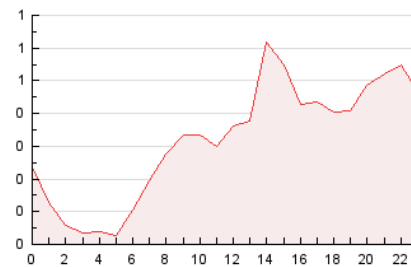

2. Seccions (Nacional i Internacional)

	PÀGINES	%
HOME	647	8.42 %
RESTA	7.034	91.58 %

3. Per dia del mes (Nacional i Internacional)

Dia	N. únics	Visites	Pàgines	Dia	N. únics	Visites	Pàgines	Dia	N. únics	Visites	Pàgines
1	82	87	111	11	91	97	138	21	288	323	463
2	64	71	124	12	66	75	112	22	172	188	249
3	64	72	97	13	265	314	459	23	327	386	495
4	82	88	125	14	257	300	420	24	230	239	309
5	29	30	45	15	222	251	373	25	84	88	120
6	61	65	85	16	129	144	234	26	211	228	307
7	32	37	74	17	215	252	370	27	524	584	751
8	51	53	74	18	113	127	192	28	184	198	259
9	69	77	98	19	281	304	429	29	126	135	172
10	82	91	131	20	415	446	557	30	137	155	207
								31	72	82	101

4. Gràfiques (Nacional i Internacional)

4.1 Per dia de la setmana (promig)

N. únics / Visites (x 100)

Pàgines (x 100)

4.2 Per franja horària (promig)

Visites (x 1000)

Pàgines (x 1000)

4.3 Per mesos