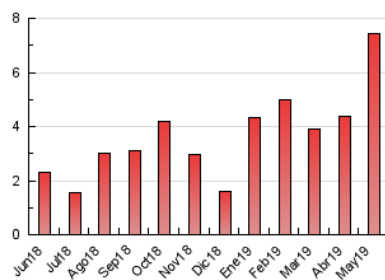

Pàgines (x 1000)