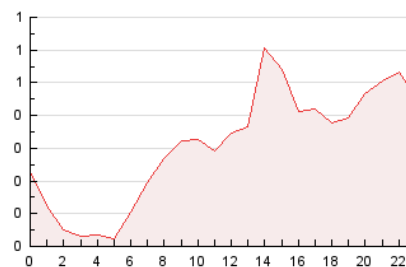

2. Seccions (Nacional)

	PÀGINES	%
HOME	627	8.44 %
RESTA	6.801	91.56 %

3. Per dia del mes (Nacional)

Dia	N. únics	Visites	Pàgines	Dia	N. únics	Visites	Pàgines	Dia	N. únics	Visites	Pàgines
1	79	84	107	11	86	92	133	21	275	309	445
2	59	66	119	12	64	73	110	22	162	178	238
3	62	70	95	13	251	300	443	23	319	378	487
4	75	81	117	14	248	291	410	24	223	232	299
5	26	27	42	15	214	243	364	25	82	86	118
6	57	61	79	16	120	135	221	26	200	216	291
7	30	35	72	17	209	245	363	27	508	566	732
8	48	50	71	18	109	123	188	28	181	195	256
9	65	73	94	19	269	291	414	29	119	128	165
10	79	88	128	20	391	422	530	30	131	149	201
				21				31	69	79	96

4. Gràfiques (Nacional)

4.1 Per dia de la setmana (promig)

N. únics / Visites (x 100)

Pàgines (x 100)

4.2 Per franja horària (promig)

Visites (x 1000)

Pàgines (x 1000)

4.3 Per mesos