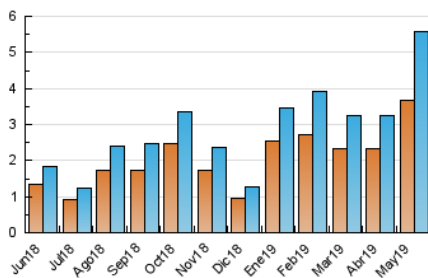

4.3 Per mesos

N. únics / Visites (x 1000)