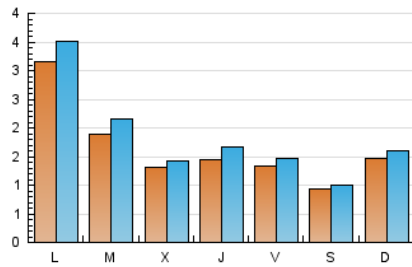

4. Gràfiques (Nacional i Internacional)

4.1 Per dia de la setmana (promig)

N. únics / Visites (x 100)