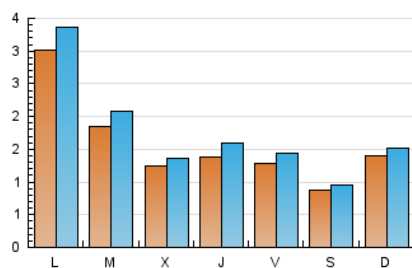

4. Gràfiques (Nacional)

4.1 Per dia de la setmana (promig)

N. únics / Visites (x 100)