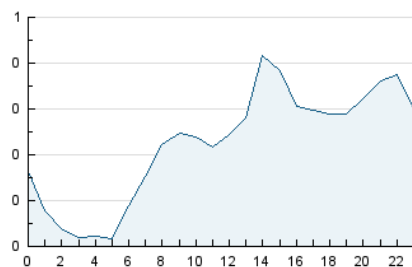

2. Seccions (Nacional)

	PÀGINES	%
HOME	627	8.44 %
RESTA	6.801	91.56 %

3. Per dia del mes (Nacional)

Dia	N. únics	Visites	Pàgines	Dia	N. únics	Visites	Pàgines	Dia	N. únics	Visites	Pàgines
1	79	84	107	11	86	92	133	21	275	309	445
2	59	66	119	12	64	73	110	22	162	178	238
3	62	70	95	13	251	300	443	23	319	378	487
4	75	81	117	14	248	291	410	24	223	232	299
5	26	27	42	15	214	243	364	25	82	86	118
6	57	61	79	16	120	135	221	26	200	216	291
7	30	35	72	17	209	245	363	27	508	566	732
8	48	50	71	18	109	123	188	28	181	195	256
9	65	73	94	19	269	291	414	29	119	128	165
10	79	88	128	20	391	422	530	30	131	149	201
				21				31	69	79	96

4. Gràfiques (Nacional)

4.1 Per dia de la setmana (promig)

N. únics / Visites (x 100)

Pàgines (x 100)

4.2 Per franja horària (promig)

Visites (x 1000)

Pàgines (x 1000)

4.3 Per mesos