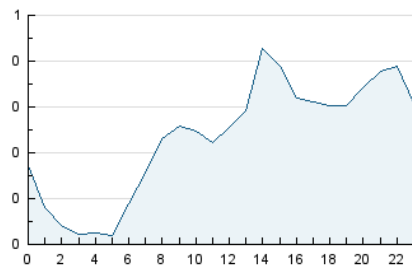

2. Seccions (Nacional i Internacional)

	PÀGINES	%
HOME	647	8.42 %
RESTA	7.034	91.58 %

3. Per dia del mes (Nacional i Internacional)

Dia	N. únics	Visites	Pàgines	Dia	N. únics	Visites	Pàgines	Dia	N. únics	Visites	Pàgines
1	82	87	111	11	91	97	138	21	288	323	463
2	64	71	124	12	66	75	112	22	172	188	249
3	64	72	97	13	265	314	459	23	327	386	495
4	82	88	125	14	257	300	420	24	230	239	309
5	29	30	45	15	222	251	373	25	84	88	120
6	61	65	85	16	129	144	234	26	211	228	307
7	32	37	74	17	215	252	370	27	524	584	751
8	51	53	74	18	113	127	192	28	184	198	259
9	69	77	98	19	281	304	429	29	126	135	172
10	82	91	131	20	415	446	557	30	137	155	207
								31	72	82	101

4. Gràfiques (Nacional i Internacional)

4.1 Per dia de la setmana (promig)

N. únics / Visites (x 100)

Pàgines (x 100)

4.2 Per franja horària (promig)

Visites (x 1000)

Pàgines (x 1000)

4.3 Per mesos