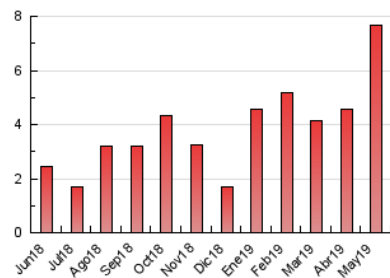

Pàgines (x 1000)