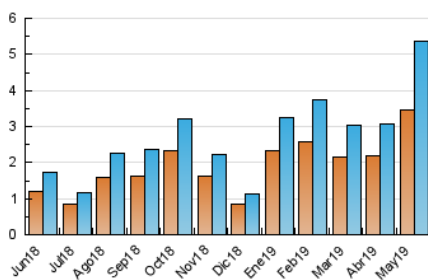

4.3 Per mesos

N. únics / Visites (x 1000)