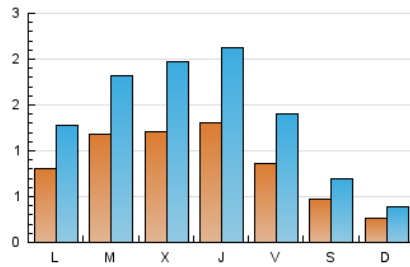

4. Gràfiques (Nacional i Internacional)

4.1 Per dia de la setmana (promig)

N. únics / Visites (x 100)