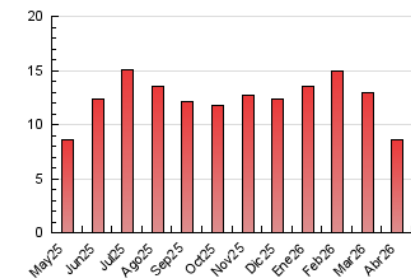

Pàgines (x 1000)