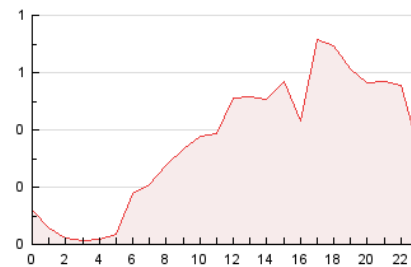

2. Seccions (Nacional i Internacional)

	PÀGINES	%
HOME	812	9.43 %
RESTA	7.799	90.57 %

3. Per dia del mes (Nacional i Internacional)

Dia	N. únics	Visites	Pàgines	Dia	N. únics	Visites	Pàgines	Dia	N. únics	Visites	Pàgines
1	110	175	330	11	43	64	109	21	138	219	454
2	82	127	276	12	26	39	92	22	106	179	357
3	55	84	152	13	120	184	442	23	111	192	333
4	40	56	124	14	118	174	355	24	117	186	307
5	26	34	64	15	123	188	352	25	50	75	162
6	50	82	185	16	164	271	516	26	28	47	87
7	95	148	271	17	77	143	287	27	66	101	214
8	174	296	561	18	54	84	152	28	121	188	421
9	171	275	533	19	25	36	79	29	94	149	325
10	94	146	284	20	87	145	357	30	129	194	430

4. Gràfiques (Nacional i Internacional)

4.1 Per dia de la setmana (promig)

N. únics / Visites (x 100)

Pàgines (x 100)

4.2 Per franja horària (promig)

Visites_ (x 1000)

Pàgines (x 1000)

4.3 Per mesos