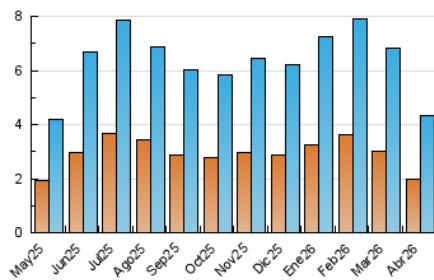

4.3 Per mesos

N. únics / Visites (x 1000)