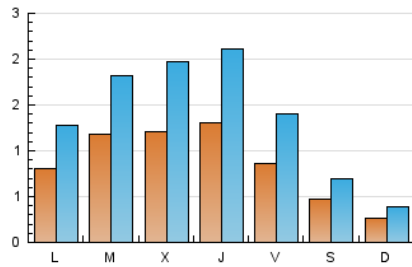

4. Gràfiques (Nacional)

4.1 Per dia de la setmana (promig)

N. únics / Visites (x 100)