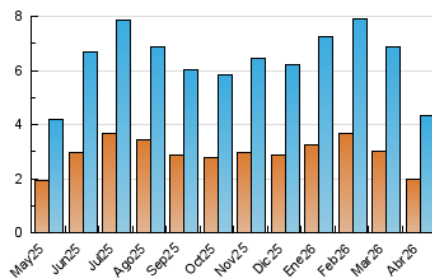

4.3 Per mesos

N. únics / Visites (x 1000)