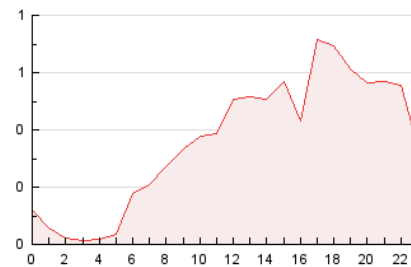

2. Seccions (Nacional)

	PÀGINES	%
HOME	810	9.42 %
RESTA	7.788	90.58 %

3. Per dia del mes (Nacional)

Dia	N. únics	Visites	Pàgines	Dia	N. únics	Visites	Pàgines	Dia	N. únics	Visites	Pàgines
1	109	173	327	11	43	64	109	21	138	219	454
2	82	127	276	12	26	39	92	22	106	179	357
3	55	84	152	13	119	182	440	23	111	192	333
4	40	56	124	14	118	174	355	24	117	186	307
5	26	34	64	15	121	186	348	25	50	75	162
6	50	82	185	16	163	270	514	26	28	47	87
7	95	148	271	17	77	143	287	27	66	101	214
8	174	296	561	18	54	84	152	28	121	188	421
9	170	273	531	19	25	36	79	29	94	149	325
10	94	146	284	20	87	145	357	30	129	194	430

4. Gràfiques (Nacional)

4.1 Per dia de la setmana (promig)

N. únics / Visites (x 100)

Pàgines (x 100)

4.2 Per franja horària (promig)

Visites_ (x 1000)

Pàgines (x 1000)

4.3 Per mesos