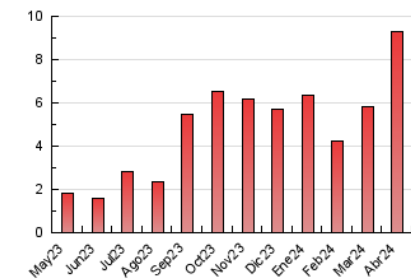

### 3. Per dia del mes (Nacional i Internacional)

Dia	N. únics	Visites	Pàgines	Dia	N. únics	Visites	Pàgines	Dia	N. únics	Visites	Pàgines
1	90	134	280	11	60	90	215	21	46	72	182
2	177	283	585	12	65	104	201	22	190	296	537
3	78	119	298	13	48	68	137	23	69	106	237
4	80	128	304	14	34	55	107	24	102	150	277
5	82	124	267	15	74	113	250	25	334	533	1.032
6	52	77	158	16	98	138	295	26	119	205	378
7	55	85	160	17	68	108	229	27	63	87	174
8	67	115	253	18	188	309	560	28	53	77	191
9	104	159	370	19	84	122	272	29	90	139	300
10	97	157	336	20	59	88	175	30	152	242	544

##### 4.2 Per franja horària (promig)

Visites\_ (x 1000)

Pàgines (x 1000)

##### 4.3 Per mesos

N. únics / Visites (x 1000)

Pàgines (x 1000)