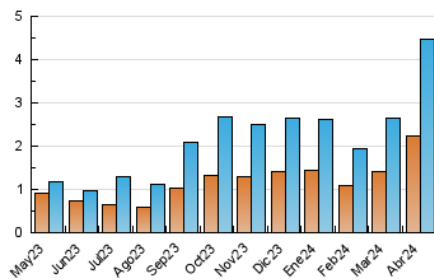

##### 4.2 Per franja horària (promig)

Visites\_ (x 1000)

Pàgines (x 1000)

##### 4.3 Per mesos

N. únics / Visites (x 1000)

Pàgines (x 1000)