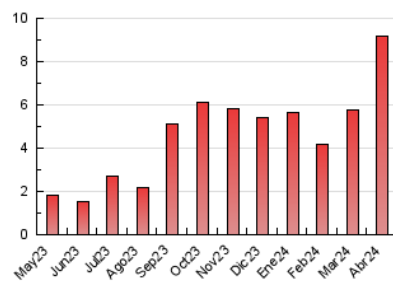

### 4.2 Per franja horària (promig)

Visites\_ (x 1000)

Pàgines (x 1000)

### 4.3 Per mesos

N. únics / Visites (x 1000)

Pàgines (x 1000)