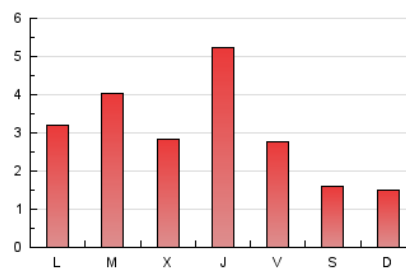

Pàgines (x 100)