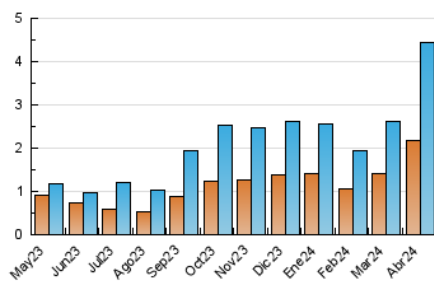

#### 3. Per dia del mes (Nacional)

Dia	N. únics	Visites	Pàgines	Dia	N. únics	Visites	Pàgines	Dia	N. únics	Visites	Pàgines
1	90	134	280	11	57	86	209	21	44	69	150
2	175	280	581	12	63	98	192	22	188	292	529
3	78	119	298	13	48	68	137	23	68	105	231
4	78	124	298	14	33	54	105	24	102	150	277
5	82	124	267	15	72	111	244	25	332	530	1.028
6	52	77	158	16	97	136	293	26	119	205	378
7	54	84	158	17	68	108	229	27	62	86	172
8	66	113	251	18	186	306	552	28	53	77	191
9	104	159	370	19	82	119	268	29	90	139	300
10	96	156	332	20	59	88	175	30	151	241	542

### 4.1 Per dia de la setmana (promig)

N. únics / Visites (x 100)

Pàgines (x 100)

### 4.2 Per franja horària (promig)

Visites\_ (x 1000)

Pàgines (x 1000)

### 4.3 Per mesos

N. únics / Visites (x 1000)

Pàgines (x 1000)