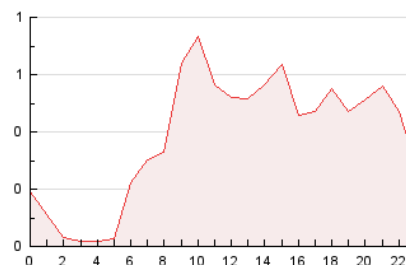

Pàgines (x 1000)