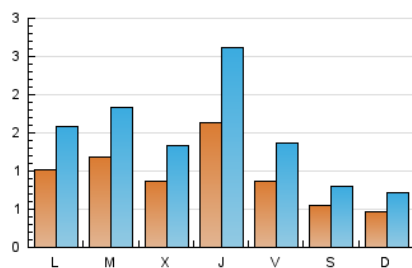

4. Gràfiques (Nacional)

4.1 Per dia de la setmana (promig)

N. únics / Visites (x 100)