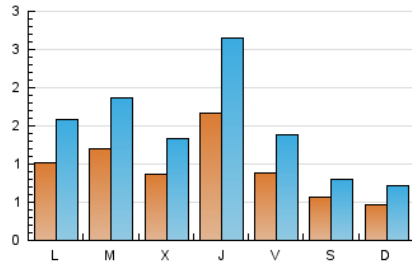

4. Gràfiques (Nacional i Internacional)

4.1 Per dia de la setmana (promig)

N. únics / Visites (x 100)