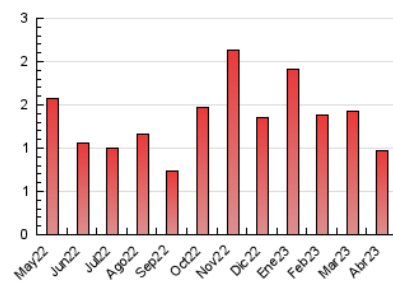

Pàgines (x 1000)