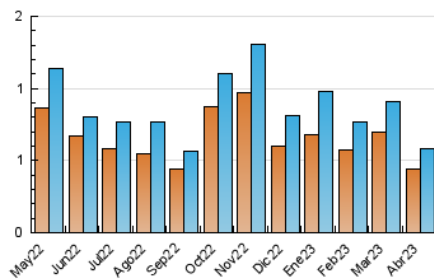

4.3 Per mesos

N. únics / Visites (x 1000)