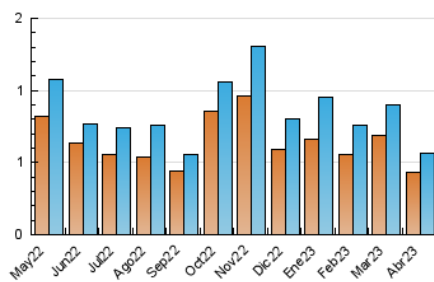

4.3 Per mesos

N. únics / Visites (x 1000)