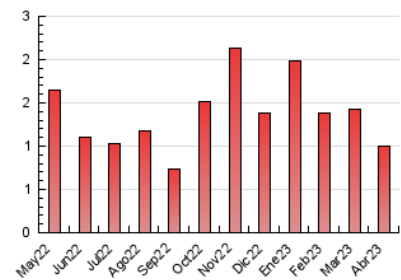

Pàgines (x 1000)