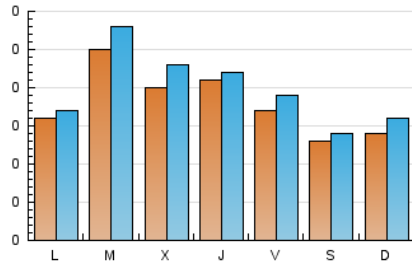

4. Gràfiques (Nacional i Internacional)

4.1 Per dia de la setmana (promig)

N. únics / Visites (x 100)