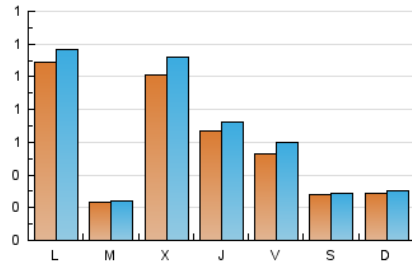

4. Gràfiques (Nacional i Internacional)

4.1 Per dia de la setmana (promig)

N. únics / Visites (x 100)