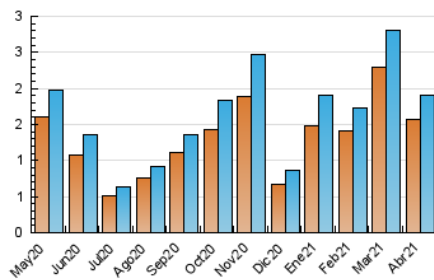

4.3 Per mesos

N. únics / Visites (x 1000)