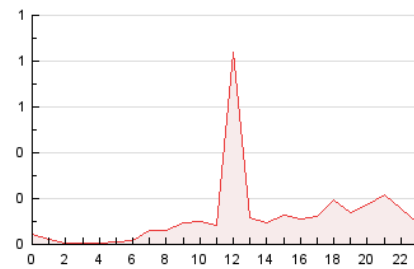

2. Seccions (Nacional i Internacional)

	PÀGINES	%
HOME	923	31.98 %
RESTA	1.963	68.02 %

3. Per dia del mes (Nacional i Internacional)

Dia	N. únics	Visites	Pàgines	Dia	N. únics	Visites	Pàgines	Dia	N. únics	Visites	Pàgines
1	23	23	31	11	16	16	20	21	62	72	91
2	17	19	27	12	30	31	33	22	71	75	97
3	22	22	44	13	23	24	39	23	80	94	141
4	17	17	26	14	83	90	131	24	46	49	61
5	19	20	26	15	62	66	100	25	72	75	98
6	29	30	39	16	59	66	90	26	369	398	769
7	15	16	29	17	26	28	33	27	24	26	33
8	13	13	15	18	9	13	17	28	244	271	426
9	16	16	29	19	18	20	28	29	168	184	231
10	16	16	23	20	16	17	29	30	92	103	130

4. Gràfiques (Nacional i Internacional)

4.1 Per dia de la setmana (promig)

N. únics / Visites (x 100)

Pàgines (x 100)

4.2 Per franja horària (promig)

Visites__ (x 1000)

Pàgines (x 1000)

4.3 Per mesos