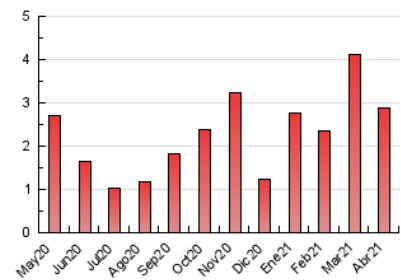

Pàgines (x 1000)