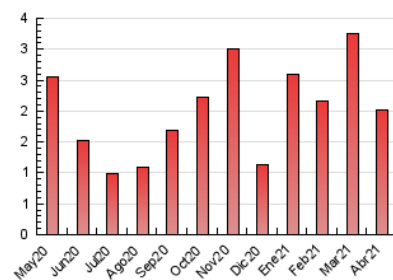

Pàgines (x 1000)