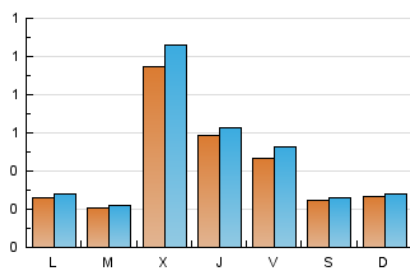

4. Gràfiques (Nacional)

4.1 Per dia de la setmana (promig)

N. únics / Visites (x 100)