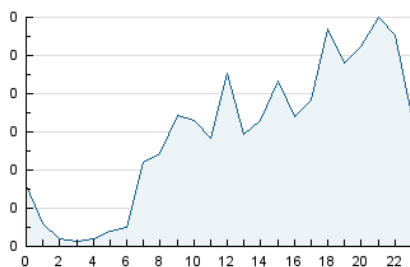

2. Seccions (Nacional)

	PÀGINES	%
HOME	194	9.57 %
RESTA	1.833	90.43 %

3. Per dia del mes (Nacional)

Dia	N. únics	Visites	Pàgines	Dia	N. únics	Visites	Pàgines	Dia	N. únics	Visites	Pàgines
1	21	21	29	11	13	13	17	21	56	66	85
2	12	13	20	12	29	30	32	22	57	61	83
3	20	20	42	13	21	22	37	23	75	89	136
4	16	16	25	14	77	84	125	24	42	45	57
5	17	18	24	15	53	57	91	25	68	71	94
6	26	26	35	16	55	62	86	26	42	44	63
7	14	15	28	17	24	26	31	27	21	23	30
8	12	12	14	18	9	13	17	28	232	258	404
9	16	16	29	19	16	18	26	29	150	165	209
10	14	14	21	20	15	16	28	30	78	87	109

4. Gràfiques (Nacional)

4.1 Per dia de la setmana (promig)

N. únics / Visites (x 100)

Pàgines (x 100)

4.2 Per franja horària (promig)

Visites__ (x 1000)

Pàgines (x 1000)

4.3 Per mesos