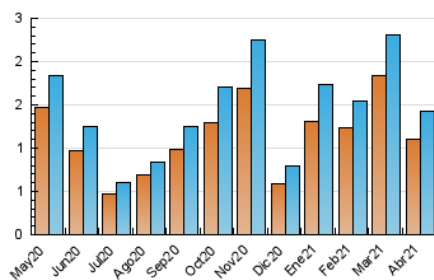

4.3 Per mesos

N. únics / Visites (x 1000)