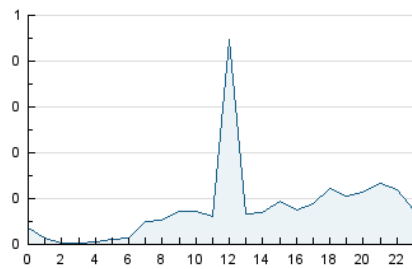

2. Seccions (Nacional i Internacional)

	PÀGINES	%
HOME	923	31.98 %
RESTA	1.963	68.02 %

3. Per dia del mes (Nacional i Internacional)

Dia	N. únics	Visites	Pàgines	Dia	N. únics	Visites	Pàgines	Dia	N. únics	Visites	Pàgines
1	23	23	31	11	16	16	20	21	62	72	91
2	17	19	27	12	30	31	33	22	71	75	97
3	22	22	44	13	23	24	39	23	80	94	141
4	17	17	26	14	83	90	131	24	46	49	61
5	19	20	26	15	62	66	100	25	72	75	98
6	29	30	39	16	59	66	90	26	369	398	769
7	15	16	29	17	26	28	33	27	24	26	33
8	13	13	15	18	9	13	17	28	244	271	426
9	16	16	29	19	18	20	28	29	168	184	231
10	16	16	23	20	16	17	29	30	92	103	130

4. Gràfiques (Nacional i Internacional)

4.1 Per dia de la setmana (promig)

N. únics / Visites (x 100)

Pàgines (x 100)

4.2 Per franja horària (promig)

Visites__ (x 1000)

Pàgines (x 1000)

4.3 Per mesos