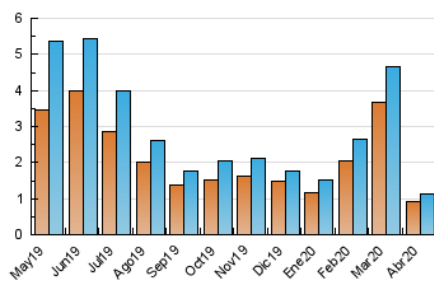

4.3 Per mesos

N. únics / Visites (x 1000)