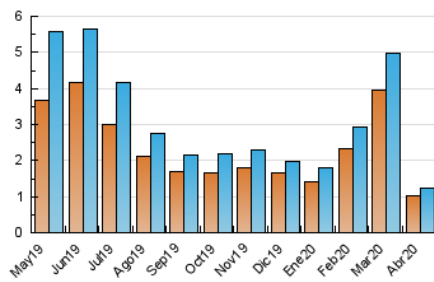

4.3 Per mesos

N. únics / Visites (x 1000)