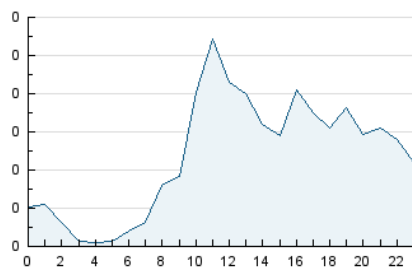

2. Seccions (Nacional)

	PÀGINES	%
HOME	189	12.96 %
RESTA	1.269	87.04 %

3. Per dia del mes (Nacional)

Dia	N. únics	Visites	Pàgines	Dia	N. únics	Visites	Pàgines	Dia	N. únics	Visites	Pàgines
1	31	32	38	11	146	156	200	21	27	29	38
2	46	47	57	12	55	56	77	22	24	25	32
3	29	29	45	13	33	34	41	23	25	26	33
4	20	22	25	14	36	38	42	24	15	16	19
5	18	19	26	15	62	63	81	25	15	16	20
6	23	27	33	16	23	24	28	26	11	11	19
7	41	45	55	17	25	26	36	27	27	29	35
8	69	70	90	18	22	22	26	28	27	27	34
9	33	34	49	19	23	24	27	29	22	23	31
10	97	105	141	20	35	35	45	30	27	30	35

4. Gràfiques (Nacional)

4.1 Per dia de la setmana (promig)

N. únics / Visites (x 100)

Pàgines (x 100)

4.2 Per franja horària (promig)

Visites (x 1000)

Pàgines (x 1000)

4.3 Per mesos