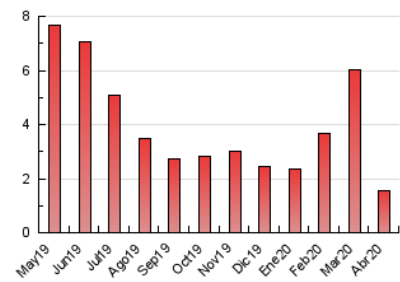

Pàgines (x 1000)