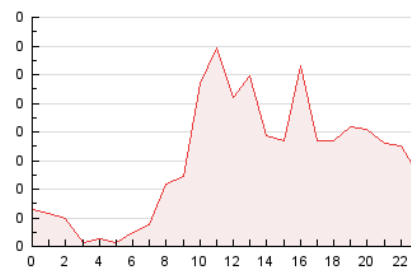

2. Seccions (Nacional)

	PÀGINES	%
HOME	189	12.96 %
RESTA	1.269	87.04 %

3. Per dia del mes (Nacional)

Dia	N. únics	Visites	Pàgines	Dia	N. únics	Visites	Pàgines	Dia	N. únics	Visites	Pàgines
1	31	32	38	11	146	156	200	21	27	29	38
2	46	47	57	12	55	56	77	22	24	25	32
3	29	29	45	13	33	34	41	23	25	26	33
4	20	22	25	14	36	38	42	24	15	16	19
5	18	19	26	15	62	63	81	25	15	16	20
6	23	27	33	16	23	24	28	26	11	11	19
7	41	45	55	17	25	26	36	27	27	29	35
8	69	70	90	18	22	22	26	28	27	27	34
9	33	34	49	19	23	24	27	29	22	23	31
10	97	105	141	20	35	35	45	30	27	30	35

4. Gràfiques (Nacional)

4.1 Per dia de la setmana (promig)

N. únics / Visites (x 100)

Pàgines (x 100)

4.2 Per franja horària (promig)

Visites (x 1000)

Pàgines (x 1000)

4.3 Per mesos