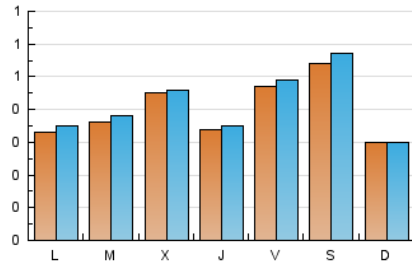

4. Gràfiques (Nacional i Internacional)

4.1 Per dia de la setmana (promig)

N. únics / Visites (x 100)