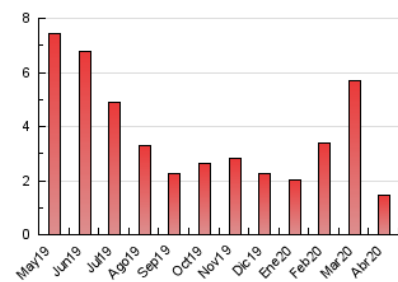

Pàgines (x 1000)