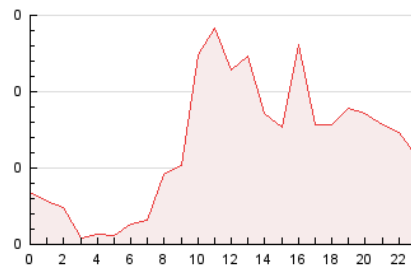

2. Seccions (Nacional i Internacional)

	PÀGINES	%
HOME	204	13.02 %
RESTA	1.363	86.98 %

3. Per dia del mes (Nacional i Internacional)

Dia	N. únics	Visites	Pàgines	Dia	N. únics	Visites	Pàgines	Dia	N. únics	Visites	Pàgines
1	34	35	41	11	154	164	208	21	30	32	41
2	48	49	59	12	61	62	83	22	24	25	32
3	37	37	53	13	37	38	45	23	26	27	34
4	23	25	28	14	39	41	45	24	17	18	21
5	22	23	30	15	68	69	90	25	16	17	21
6	26	30	36	16	28	29	33	26	11	11	19
7	45	49	59	17	28	29	39	27	32	35	41
8	75	76	96	18	22	22	26	28	31	31	40
9	39	40	55	19	24	25	28	29	22	23	31
10	105	113	149	20	38	38	48	30	28	31	36

4. Gràfiques (Nacional i Internacional)

4.1 Per dia de la setmana (promig)

N. únics / Visites (x 100)

Pàgines (x 100)

4.2 Per franja horària (promig)

Visites (x 1000)

Pàgines (x 1000)

4.3 Per mesos