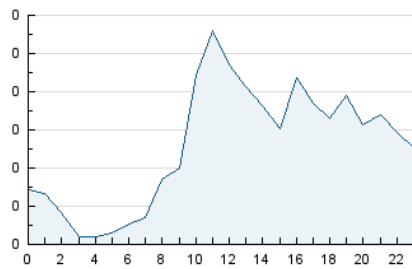

2. Seccions (Nacional i Internacional)

	PÀGINES	%
HOME	204	13.02 %
RESTA	1.363	86.98 %

3. Per dia del mes (Nacional i Internacional)

Dia	N. únics	Visites	Pàgines	Dia	N. únics	Visites	Pàgines	Dia	N. únics	Visites	Pàgines
1	34	35	41	11	154	164	208	21	30	32	41
2	48	49	59	12	61	62	83	22	24	25	32
3	37	37	53	13	37	38	45	23	26	27	34
4	23	25	28	14	39	41	45	24	17	18	21
5	22	23	30	15	68	69	90	25	16	17	21
6	26	30	36	16	28	29	33	26	11	11	19
7	45	49	59	17	28	29	39	27	32	35	41
8	75	76	96	18	22	22	26	28	31	31	40
9	39	40	55	19	24	25	28	29	22	23	31
10	105	113	149	20	38	38	48	30	28	31	36

4. Gràfiques (Nacional i Internacional)

4.1 Per dia de la setmana (promig)

N. únics / Visites (x 100)

Pàgines (x 100)

4.2 Per franja horària (promig)

Visites (x 1000)

Pàgines (x 1000)

4.3 Per mesos