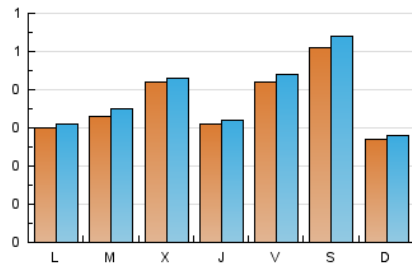

4. Gràfiques (Nacional)

4.1 Per dia de la setmana (promig)

N. únics / Visites (x 100)