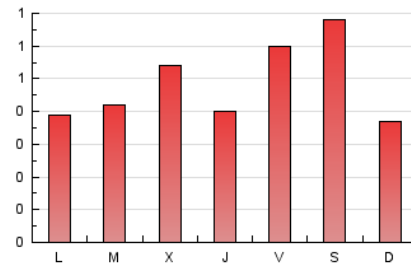

Pàgines (x 100)