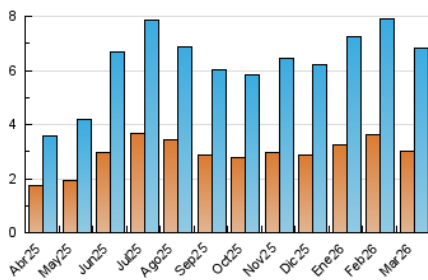

4.3 Per mesos

N. únics / Visites (x 1000)