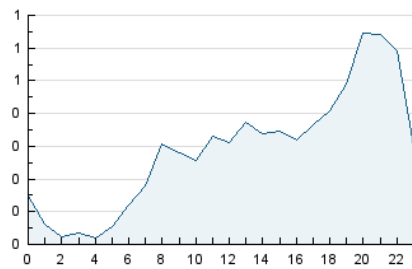

#### 3. Per dia del mes (Nacional)

Dia	N. únics	Visites	Pàgines	Dia	N. únics	Visites	Pàgines	Dia	N. únics	Visites	Pàgines
1	56	76	146	11	100	157	329	21	64	93	161
2	146	230	436	12	228	372	679	22	55	81	188
3	285	487	784	13	139	218	415	23	101	152	336
4	232	365	742	14	71	110	173	24	140	208	517
5	176	282	569	15	75	118	230	25	179	292	618
6	217	356	701	16	208	326	580	26	236	360	688
7	93	145	233	17	208	322	607	27	213	335	611
8	84	134	208	18	202	333	593	28	95	143	252
9	82	140	308	19	107	161	294	29	43	69	105
10	95	154	330	20	96	152	292	30	111	170	374
								31	144	227	426

4. Gràfiques (Nacional)

4.1 Per dia de la setmana (promig)

N. únics / Visites (x 100)

Pàgines (x 100)

4.2 Per franja horària (promig)

Visites\_ (x 1000)

Pàgines (x 1000)

4.3 Per mesos