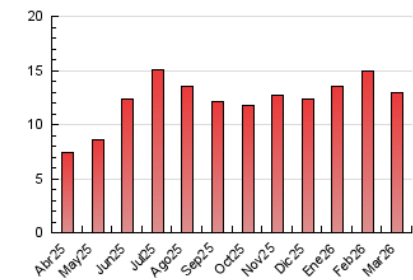

Pàgines (x 1000)