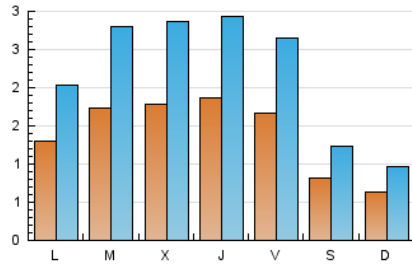

4. Gràfiques (Nacional)

4.1 Per dia de la setmana (promig)

N. únics / Visites (x 100)