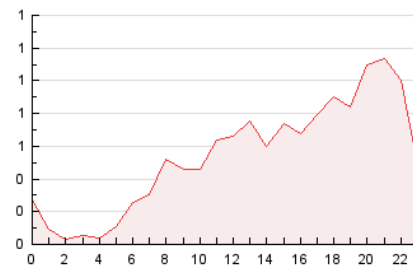

#### 3. Per dia del mes (Nacional)

Dia	N. únics	Visites	Pàgines	Dia	N. únics	Visites	Pàgines	Dia	N. únics	Visites	Pàgines
1	56	76	146	11	100	157	329	21	64	93	161
2	146	230	436	12	228	372	679	22	55	81	188
3	285	487	784	13	139	218	415	23	101	152	336
4	232	365	742	14	71	110	173	24	140	208	517
5	176	282	569	15	75	118	230	25	179	292	618
6	217	356	701	16	208	326	580	26	236	360	688
7	93	145	233	17	208	322	607	27	213	335	611
8	84	134	208	18	202	333	593	28	95	143	252
9	82	140	308	19	107	161	294	29	43	69	105
10	95	154	330	20	96	152	292	30	111	170	374
								31	144	227	426

4. Gràfiques (Nacional)

4.1 Per dia de la setmana (promig)

N. únics / Visites (x 100)

Pàgines (x 100)

4.2 Per franja horària (promig)

Visites\_ (x 1000)

Pàgines (x 1000)

4.3 Per mesos