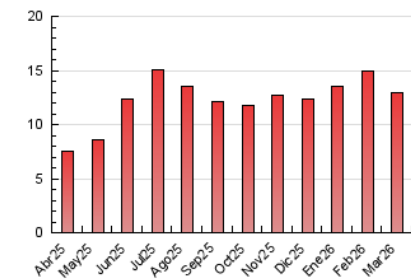

##### 4.2 Per franja horària (promig)

Visites\_ (x 1000)

Pàgines (x 1000)

##### 4.3 Per mesos

N. únics / Visites (x 1000)

Pàgines (x 1000)