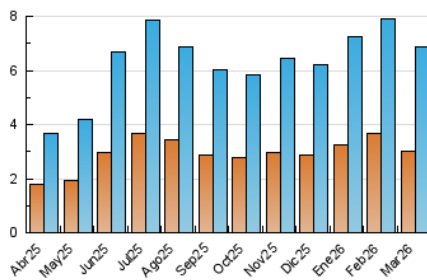

##### 4.2 Per franja horària (promig)

Visites\_ (x 1000)

Pàgines (x 1000)

##### 4.3 Per mesos

N. únics / Visites (x 1000)

Pàgines (x 1000)