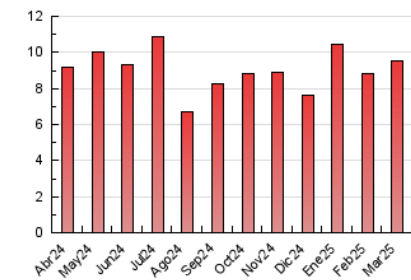

Pàgines (x 1000)