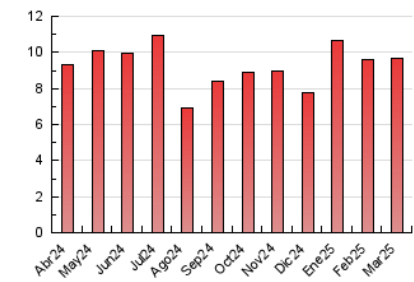

Pàgines (x 1000)