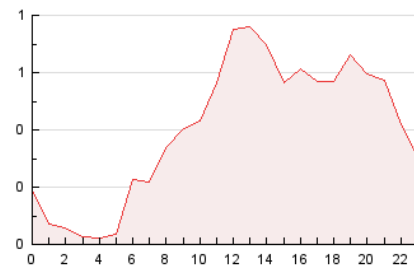

2. Seccions (Nacional i Internacional)

	PÀGINES	%
HOME	1.101	11.39 %
RESTA	8.565	88.61 %

3. Per dia del mes (Nacional i Internacional)

Dia	N. únics	Visites	Pàgines	Dia	N. únics	Visites	Pàgines	Dia	N. únics	Visites	Pàgines
1	43	64	132	11	119	175	377	21	141	256	561
2	38	52	99	12	114	173	331	22	60	89	164
3	66	108	250	13	122	176	376	23	44	67	112
4	116	170	423	14	80	127	265	24	93	139	350
5	154	232	430	15	52	77	175	25	131	201	430
6	109	169	426	16	46	64	110	26	142	230	549
7	85	130	290	17	71	111	212	27	245	397	939
8	53	78	177	18	99	152	302	28	148	213	473
9	42	60	126	19	85	124	291	29	50	77	166
10	180	286	561	20	61	94	181	30	41	59	128
								31	73	109	260

4. Gràfiques (Nacional i Internacional)

4.1 Per dia de la setmana (promig)

N. únics / Visites (x 100)

Pàgines (x 100)

4.2 Per franja horària (promig)

Visites_ (x 1000)

Pàgines (x 1000)

4.3 Per mesos