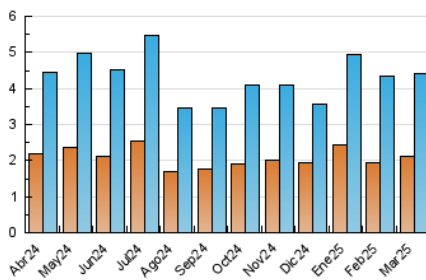

2. Seccions (Nacional)

	PÀGINES	%
HOME	1.091	11.43 %
RESTA	8.450	88.57 %

3. Per dia del mes (Nacional)

Dia	N. únics	Visites	Pàgines	Dia	N. únics	Visites	Pàgines	Dia	N. únics	Visites	Pàgines
1	42	63	126	11	116	171	371	21	140	254	559
2	38	52	99	12	114	173	331	22	59	88	164
3	65	107	248	13	121	175	373	23	43	66	110
4	115	169	419	14	78	123	259	24	92	138	344
5	152	228	424	15	52	77	175	25	129	198	426
6	102	158	412	16	46	64	110	26	138	223	525
7	85	130	290	17	71	111	212	27	241	390	931
8	53	78	177	18	99	152	302	28	144	208	461
9	42	60	126	19	85	124	291	29	48	74	162
10	177	278	549	20	61	94	181	30	40	58	126
								31	72	107	258

4. Gràfiques (Nacional)

4.1 Per dia de la setmana (promig)

N. únics / Visites (x 100)

Pàgines (x 100)

4.2 Per franja horària (promig)

Visites_ (x 1000)

Pàgines (x 1000)

4.3 Per mesos

N. únics / Visites (x 1000)

Pàgines (x 1000)

5. Observacions

Este Medio Electrónico de Comunicación ha sido medido por la herramienta Google Analytics de Google (GA4).

6. Definicions bàsiques (Para més informació cal veure Normes Tècniques per al Control dels Mitjans Electrònics de Comunicació)

Visita:

Una seqüència ininterrompuda de pàgines servides a un usuari vàlid. Si aquest usuari no realitza peticions de pàgines en un període de temps (30 min) la següent petició constituirà l'inici d'una nova visita.