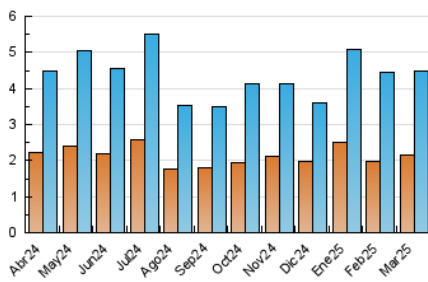

4.3 Per mesos

N. únics / Visites (x 1000)