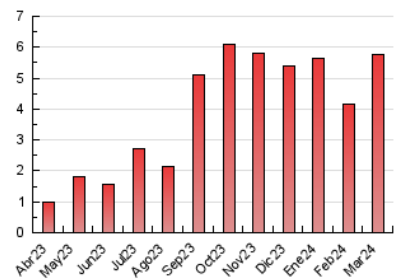

Pàgines (x 1000)