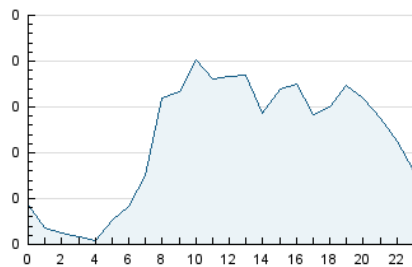

2. Seccions (Nacional i Internacional)

	PÀGINES	%
HOME	285	4.90 %
RESTA	5.529	95.10 %

3. Per dia del mes (Nacional i Internacional)

Dia	N. únics	Visites	Pàgines	Dia	N. únics	Visites	Pàgines	Dia	N. únics	Visites	Pàgines
1	35	56	137	11	43	77	157	21	38	60	138
2	21	34	69	12	63	102	228	22	41	56	123
3	28	46	101	13	47	71	132	23	22	29	83
4	58	90	249	14	42	66	171	24	62	95	189
5	49	76	179	15	34	52	107	25	138	230	436
6	34	56	123	16	38	55	102	26	90	132	281
7	39	53	196	17	32	45	78	27	61	108	260
8	70	130	344	18	65	99	224	28	109	173	436
9	50	68	134	19	47	68	165	29	100	152	278
10	31	51	89	20	45	72	148	30	105	170	312
								31	55	84	145

4. Gràfiques (Nacional i Internacional)

4.1 Per dia de la setmana (promig)

N. únics / Visites (x 100)

Pàgines (x 100)

4.2 Per franja horària (promig)

Visites_ (x 1000)

Pàgines (x 1000)

4.3 Per mesos