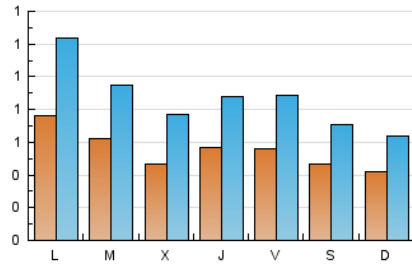

4. Gràfiques (Nacional i Internacional)

4.1 Per dia de la setmana (promig)

N. únics / Visites (x 100)