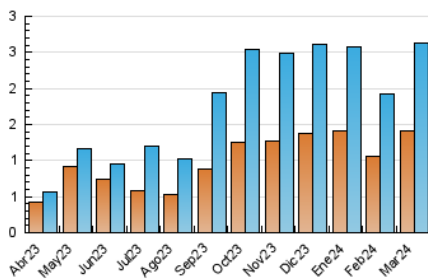

4.3 Per mesos

N. únics / Visites (x 1000)