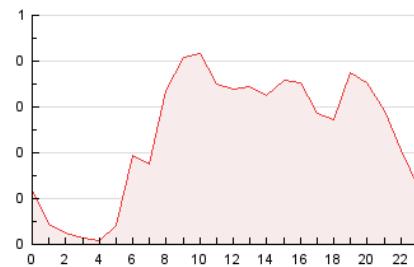

2. Seccions (Nacional)

	PÀGINES	%
HOME	283	4.91 %
RESTA	5.484	95.09 %

3. Per dia del mes (Nacional)

Dia	N. únics	Visites	Pàgines	Dia	N. únics	Visites	Pàgines	Dia	N. únics	Visites	Pàgines
1	35	56	137	11	43	77	157	21	38	60	138
2	21	34	69	12	61	99	222	22	41	56	123
3	28	46	101	13	47	71	132	23	20	26	77
4	58	90	249	14	42	66	171	24	61	94	187
5	48	74	177	15	34	52	107	25	137	229	434
6	33	55	121	16	38	55	102	26	90	132	281
7	39	53	196	17	31	44	76	27	60	106	258
8	70	130	344	18	65	99	224	28	107	171	430
9	49	67	132	19	46	67	161	29	99	151	277
10	30	49	87	20	43	69	142	30	104	169	310
								31	55	84	145

4. Gràfiques (Nacional)

4.1 Per dia de la setmana (promig)

N. únics / Visites (x 100)

Pàgines (x 100)

4.2 Per franja horària (promig)

Visites_ (x 1000)

Pàgines (x 1000)

4.3 Per mesos