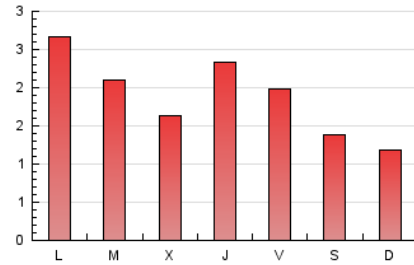

Pàgines (x 100)