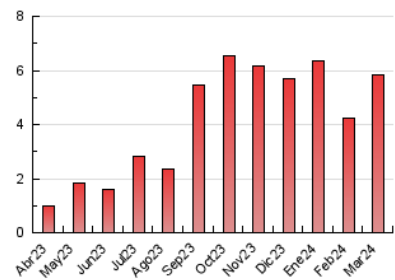

Pàgines (x 1000)