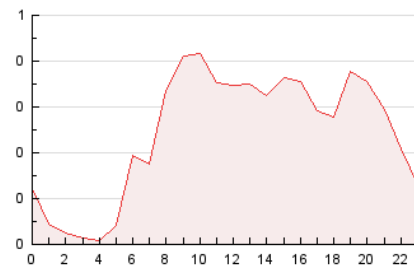

2. Seccions (Nacional i Internacional)

	PÀGINES	%
HOME	285	4.90 %
RESTA	5.529	95.10 %

3. Per dia del mes (Nacional i Internacional)

Dia	N. únics	Visites	Pàgines	Dia	N. únics	Visites	Pàgines	Dia	N. únics	Visites	Pàgines
1	35	56	137	11	43	77	157	21	38	60	138
2	21	34	69	12	63	102	228	22	41	56	123
3	28	46	101	13	47	71	132	23	22	29	83
4	58	90	249	14	42	66	171	24	62	95	189
5	49	76	179	15	34	52	107	25	138	230	436
6	34	56	123	16	38	55	102	26	90	132	281
7	39	53	196	17	32	45	78	27	61	108	260
8	70	130	344	18	65	99	224	28	109	173	436
9	50	68	134	19	47	68	165	29	100	152	278
10	31	51	89	20	45	72	148	30	105	170	312
								31	55	84	145

4. Gràfiques (Nacional i Internacional)

4.1 Per dia de la setmana (promig)

N. únics / Visites (x 100)

Pàgines (x 100)

4.2 Per franja horària (promig)

Visites_ (x 1000)

Pàgines (x 1000)

4.3 Per mesos