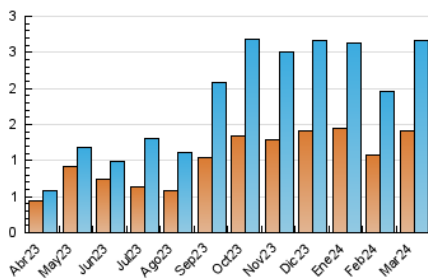

4.3 Per mesos

N. únics / Visites (x 1000)