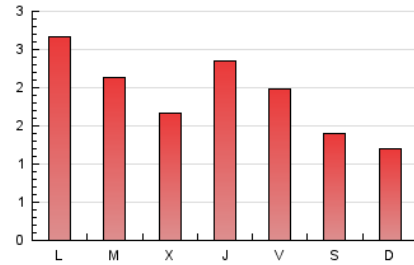

Pàgines (x 100)