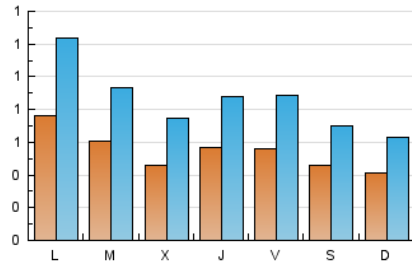

4. Gràfiques (Nacional)

4.1 Per dia de la setmana (promig)

N. únics / Visites (x 100)