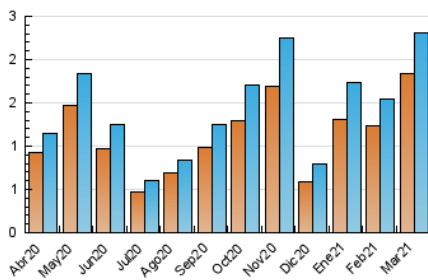

4.3 Per mesos

N. únics / Visites (x 1000)