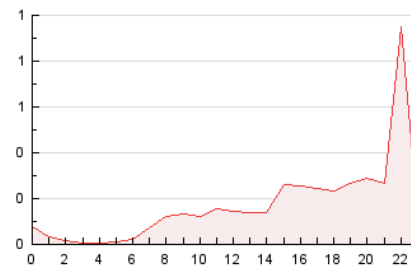

2. Seccions (Nacional i Internacional)

	PÀGINES	%
HOME	900	21.85 %
RESTA	3.219	78.15 %

3. Per dia del mes (Nacional i Internacional)

Dia	N. únics	Visites	Pàgines	Dia	N. únics	Visites	Pàgines	Dia	N. únics	Visites	Pàgines
1	58	65	75	11	15	17	20	21	23	24	34
2	46	48	68	12	40	47	76	22	58	59	76
3	39	41	55	13	24	30	47	23	40	42	59
4	72	75	109	14	21	24	33	24	350	382	752
5	684	709	987	15	27	30	39	25	86	106	153
6	341	367	515	16	13	13	17	26	37	40	51
7	174	191	266	17	20	22	33	27	22	22	34
8	64	72	114	18	50	52	62	28	15	18	25
9	52	60	84	19	64	68	95	29	51	53	80
10	26	27	31	20	35	37	49	30	35	39	47
								31	25	26	33

4. Gràfiques (Nacional i Internacional)

4.1 Per dia de la setmana (promig)

N. únics / Visites (x 100)

Pàgines (x 100)

4.2 Per franja horària (promig)

Visites__ (x 1000)

Pàgines (x 1000)

4.3 Per mesos