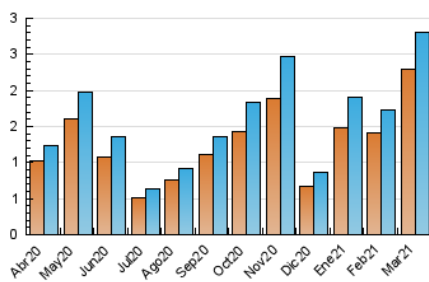

4.3 Per mesos

N. únics / Visites (x 1000)