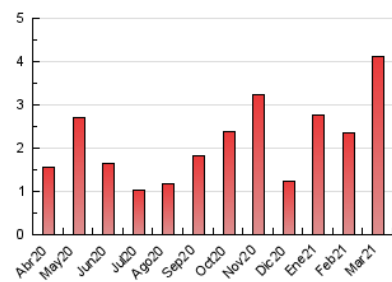

Pàgines (x 1000)