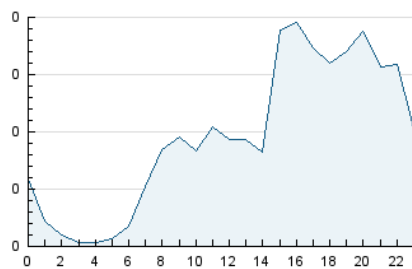

2. Seccions (Nacional)

	PÀGINES	%
HOME	162	4.98 %
RESTA	3.088	95.02 %

3. Per dia del mes (Nacional)

Dia	N. únics	Visites	Pàgines	Dia	N. únics	Visites	Pàgines	Dia	N. únics	Visites	Pàgines
1	52	59	68	11	15	17	20	21	22	23	33
2	41	43	63	12	40	47	76	22	39	40	55
3	33	35	49	13	18	24	40	23	34	36	53
4	68	71	105	14	19	22	31	24	29	31	52
5	665	689	963	15	25	28	37	25	83	103	150
6	326	350	492	16	12	12	16	26	35	38	49
7	166	183	256	17	16	18	28	27	21	21	33
8	58	65	106	18	47	49	59	28	15	18	25
9	47	55	79	19	57	61	88	29	46	48	75
10	24	25	29	20	29	31	43	30	33	37	45
								31	24	25	32

4. Gràfiques (Nacional)

4.1 Per dia de la setmana (promig)

N. únics / Visites (x 100)

Pàgines (x 100)

4.2 Per franja horària (promig)

Visites__ (x 1000)

Pàgines (x 1000)

4.3 Per mesos