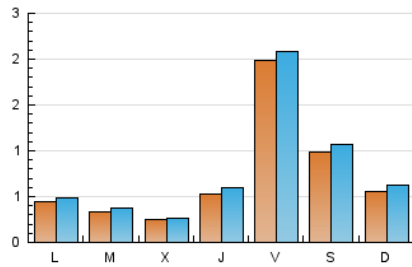

4. Gràfiques (Nacional)

4.1 Per dia de la setmana (promig)

N. únics / Visites (x 100)