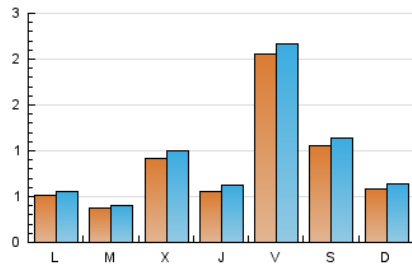

4. Gràfiques (Nacional i Internacional)

4.1 Per dia de la setmana (promig)

N. únics / Visites (x 100)