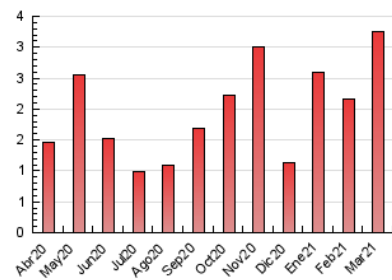

Pàgines (x 1000)