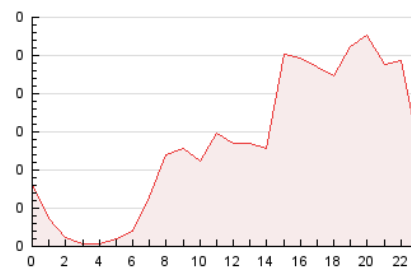

2. Seccions (Nacional)

	PÀGINES	%
HOME	162	4.98 %
RESTA	3.088	95.02 %

3. Per dia del mes (Nacional)

Dia	N. únics	Visites	Pàgines	Dia	N. únics	Visites	Pàgines	Dia	N. únics	Visites	Pàgines
1	52	59	68	11	15	17	20	21	22	23	33
2	41	43	63	12	40	47	76	22	39	40	55
3	33	35	49	13	18	24	40	23	34	36	53
4	68	71	105	14	19	22	31	24	29	31	52
5	665	689	963	15	25	28	37	25	83	103	150
6	326	350	492	16	12	12	16	26	35	38	49
7	166	183	256	17	16	18	28	27	21	21	33
8	58	65	106	18	47	49	59	28	15	18	25
9	47	55	79	19	57	61	88	29	46	48	75
10	24	25	29	20	29	31	43	30	33	37	45
								31	24	25	32

4. Gràfiques (Nacional)

4.1 Per dia de la setmana (promig)

N. únics / Visites (x 100)

Pàgines (x 100)

4.2 Per franja horària (promig)

Visites__ (x 1000)

Pàgines (x 1000)

4.3 Per mesos