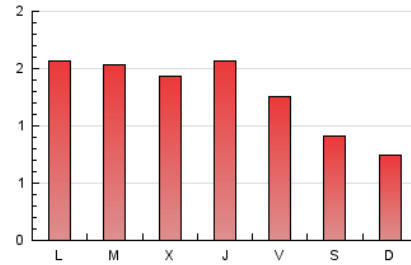

Pàgines (x 100)