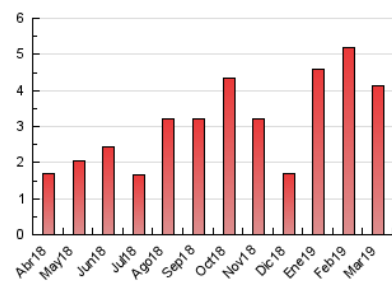

Pàgines (x 1000)