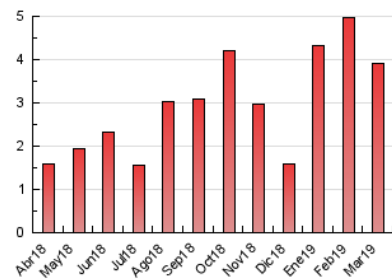

Pàgines (x 1000)