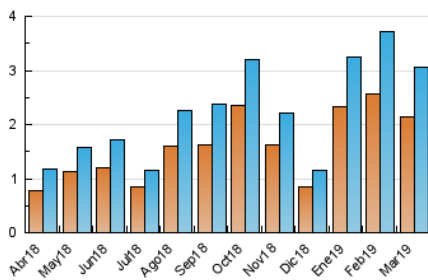

4.3 Per mesos

N. únics / Visites (x 1000)