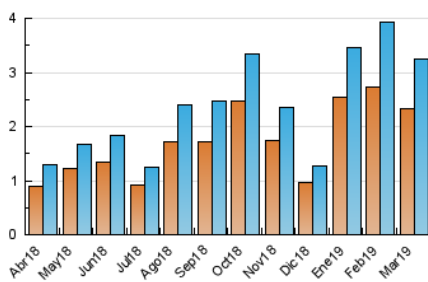

4.3 Per mesos

N. únics / Visites (x 1000)