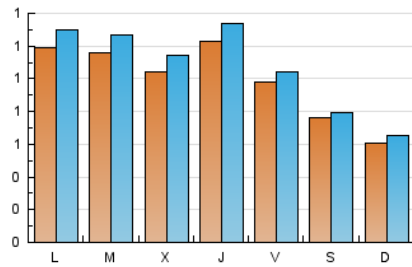

4. Gràfiques (Nacional i Internacional)

4.1 Per dia de la setmana (promig)

N. únics / Visites (x 100)