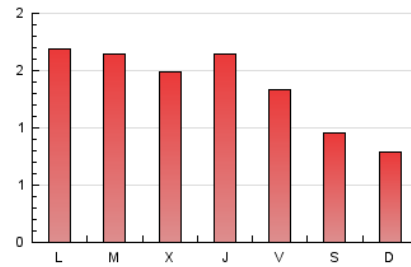

Pàgines (x 100)