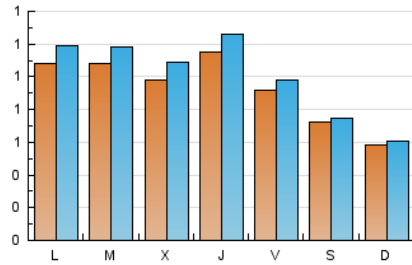

4. Gràfiques (Nacional)

4.1 Per dia de la setmana (promig)

N. únics / Visites (x 100)