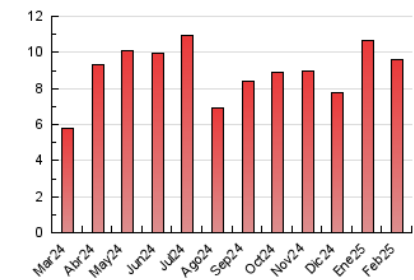

Pàgines (x 1000)