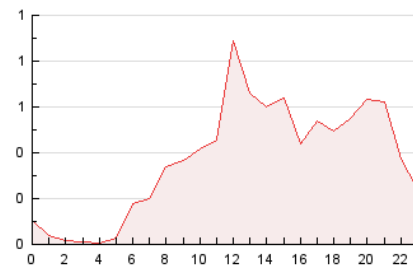

#### 3. Per dia del mes (Nacional)

Dia	N. únics	Visites	Pàgines	Dia	N. únics	Visites	Pàgines	Dia	N. únics	Visites	Pàgines
<b>1</b>	63	105	202	<b>11</b>	93	142	305	<b>21</b>	189	300	543
<b>2</b>	47	68	138	<b>12</b>	108	180	336	<b>22</b>	99	164	319
<b>3</b>	120	190	358	<b>13</b>	107	168	366	<b>23</b>	59	86	163
<b>4</b>	170	267	550	<b>14</b>	68	110	250	<b>24</b>	165	262	582
<b>5</b>	160	235	435	<b>15</b>	48	72	115	<b>25</b>	132	196	542
<b>6</b>	146	210	416	<b>16</b>	36	53	109	<b>26</b>	95	157	342
<b>7</b>	101	154	304	<b>17</b>	66	103	201	<b>27</b>	109	180	365
<b>8</b>	52	87	184	<b>18</b>	64	91	212	<b>28</b>	87	143	330
<b>9</b>	45	69	121	<b>19</b>	61	92	206				
<b>10</b>	124	215	398	<b>20</b>	144	218	444				

4. Gràfiques (Nacional)

4.1 Per dia de la setmana (promig)

N. únics / Visites (x 100)

Pàgines (x 100)

4.2 Per franja horària (promig)

Visites\_ (x 1000)

Pàgines (x 1000)

4.3 Per mesos