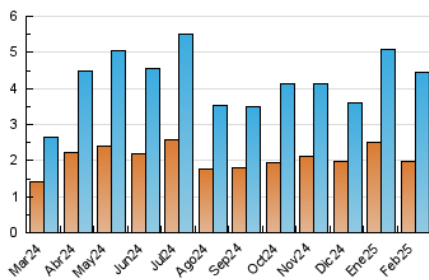

4.3 Per mesos

N. únics / Visites (x 1000)