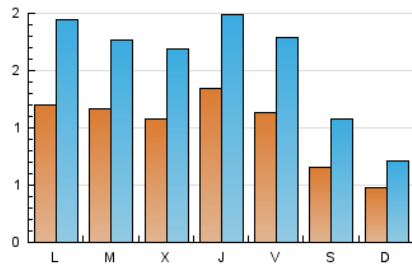

4. Gràfiques (Nacional i Internacional)

4.1 Per dia de la setmana (promig)

N. únics / Visites (x 100)