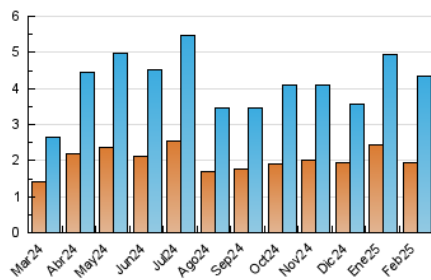

4.3 Per mesos

N. únics / Visites (x 1000)