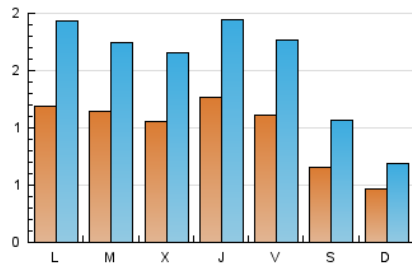

4. Gràfiques (Nacional)

4.1 Per dia de la setmana (promig)

N. únics / Visites (x 100)