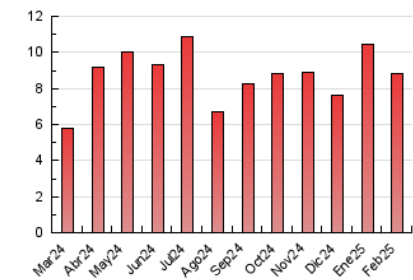

Pàgines (x 1000)