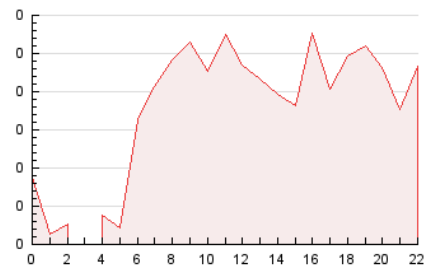

2. Seccions (Nacional)

	PÀGINES	%
HOME	530	12.76 %
RESTA	3.625	87.24 %

3. Per dia del mes (Nacional)

Dia	N. únics	Visites	Pàgines	Dia	N. únics	Visites	Pàgines	Dia	N. únics	Visites	Pàgines
1	49	78	158	11	21	29	60	21	54	82	173
2	51	79	232	12	70	103	234	22	130	218	396
3	26	33	84	13	55	90	213	23	67	99	202
4	32	51	101	14	37	61	138	24	36	54	116
5	27	45	95	15	46	67	172	25	20	30	68
6	41	72	168	16	50	75	129	26	34	49	95
7	46	74	163	17	23	34	84	27	38	60	159
8	57	98	183	18	30	47	91	28	33	56	91
9	32	47	142	19	33	51	118	29	40	64	130
10	21	28	45	20	34	55	115				

4. Gràfiques (Nacional)

4.1 Per dia de la setmana (promig)

N. únics / Visites (x 100)

Pàgines (x 100)

4.2 Per franja horària (promig)

Visites_ (x 1000)

Pàgines (x 1000)

4.3 Per mesos