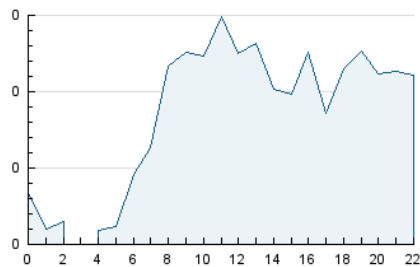

2. Seccions (Nacional i Internacional)

	PÀGINES	%
HOME	536	12.71 %
RESTA	3.680	87.29 %

3. Per dia del mes (Nacional i Internacional)

Dia	N. únics	Visites	Pàgines	Dia	N. únics	Visites	Pàgines	Dia	N. únics	Visites	Pàgines
1	50	80	160	11	21	29	60	21	54	82	173
2	53	82	241	12	70	103	234	22	131	219	398
3	26	33	84	13	56	91	215	23	67	99	202
4	33	53	103	14	38	63	140	24	36	54	116
5	28	46	97	15	46	67	172	25	20	30	68
6	42	73	192	16	50	75	129	26	35	51	97
7	47	76	165	17	23	34	84	27	38	60	159
8	57	98	183	18	30	47	91	28	33	56	91
9	32	47	142	19	34	53	126	29	41	66	132
10	21	28	45	20	35	57	117				

4. Gràfiques (Nacional i Internacional)

4.1 Per dia de la setmana (promig)

N. únics / Visites (x 100)

Pàgines (x 100)

4.2 Per franja horària (promig)

Visites_ (x 1000)

Pàgines (x 1000)

4.3 Per mesos