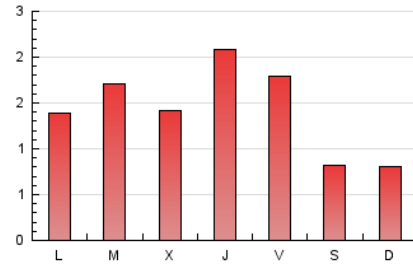

Pàgines (x 100)