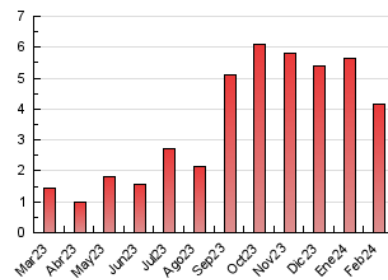

Pàgines (x 1000)