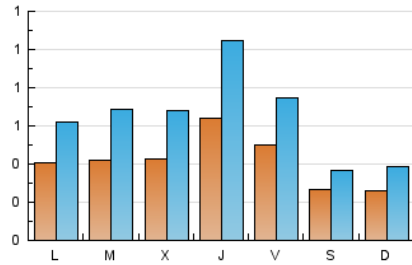

4. Gràfiques (Nacional)

4.1 Per dia de la setmana (promig)

N. únics / Visites (x 100)