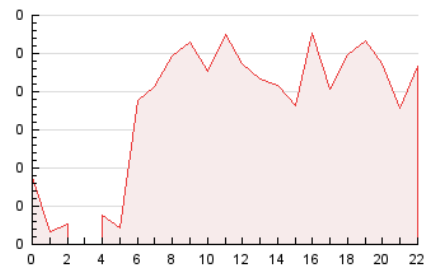

2. Seccions (Nacional i Internacional)

	PÀGINES	%
HOME	536	12.71 %
RESTA	3.680	87.29 %

3. Per dia del mes (Nacional i Internacional)

Dia	N. únics	Visites	Pàgines	Dia	N. únics	Visites	Pàgines	Dia	N. únics	Visites	Pàgines
1	50	80	160	11	21	29	60	21	54	82	173
2	53	82	241	12	70	103	234	22	131	219	398
3	26	33	84	13	56	91	215	23	67	99	202
4	33	53	103	14	38	63	140	24	36	54	116
5	28	46	97	15	46	67	172	25	20	30	68
6	42	73	192	16	50	75	129	26	35	51	97
7	47	76	165	17	23	34	84	27	38	60	159
8	57	98	183	18	30	47	91	28	33	56	91
9	32	47	142	19	34	53	126	29	41	66	132
10	21	28	45	20	35	57	117				

4. Gràfiques (Nacional i Internacional)

4.1 Per dia de la setmana (promig)

N. únics / Visites (x 100)

Pàgines (x 100)

4.2 Per franja horària (promig)

Visites_ (x 1000)

Pàgines (x 1000)

4.3 Per mesos