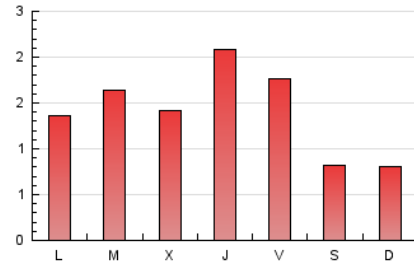

Pàgines (x 100)