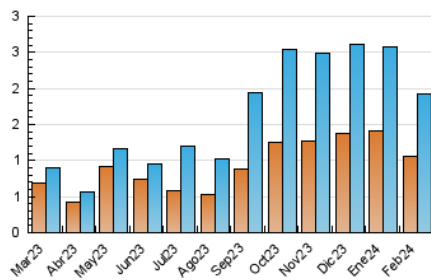

4.3 Per mesos

N. únics / Visites (x 1000)