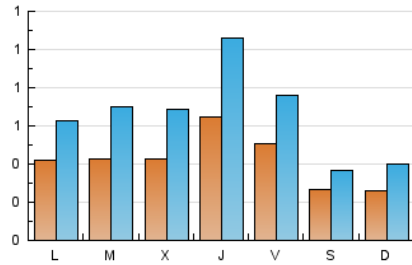

4. Gràfiques (Nacional i Internacional)

4.1 Per dia de la setmana (promig)

N. únics / Visites (x 100)