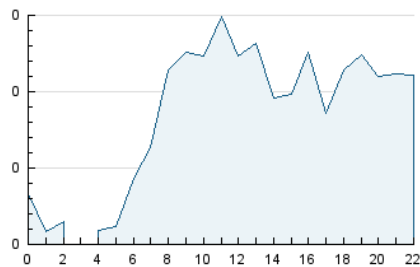

2. Seccions (Nacional)

	PÀGINES	%
HOME	530	12.76 %
RESTA	3.625	87.24 %

3. Per dia del mes (Nacional)

Dia	N. únics	Visites	Pàgines	Dia	N. únics	Visites	Pàgines	Dia	N. únics	Visites	Pàgines
1	49	78	158	11	21	29	60	21	54	82	173
2	51	79	232	12	70	103	234	22	130	218	396
3	26	33	84	13	55	90	213	23	67	99	202
4	32	51	101	14	37	61	138	24	36	54	116
5	27	45	95	15	46	67	172	25	20	30	68
6	41	72	168	16	50	75	129	26	34	49	95
7	46	74	163	17	23	34	84	27	38	60	159
8	57	98	183	18	30	47	91	28	33	56	91
9	32	47	142	19	33	51	118	29	40	64	130
10	21	28	45	20	34	55	115				

4. Gràfiques (Nacional)

4.1 Per dia de la setmana (promig)

N. únics / Visites (x 100)

Pàgines (x 100)

4.2 Per franja horària (promig)

Visites_ (x 1000)

Pàgines (x 1000)

4.3 Per mesos