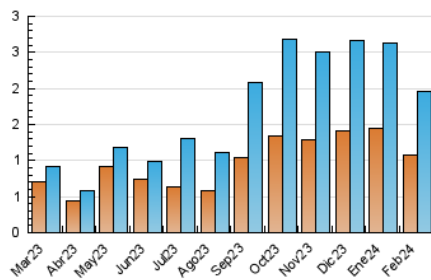

4.3 Per mesos

N. únics / Visites (x 1000)