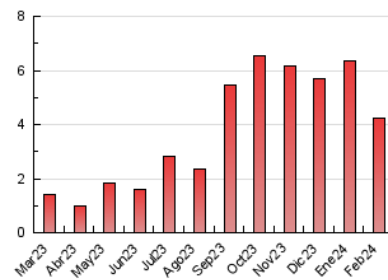

Pàgines (x 1000)