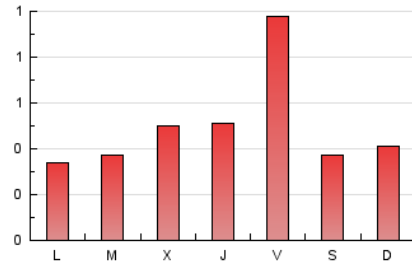

Pàgines (x 100)