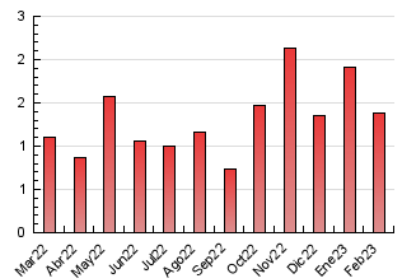

Pàgines (x 1000)