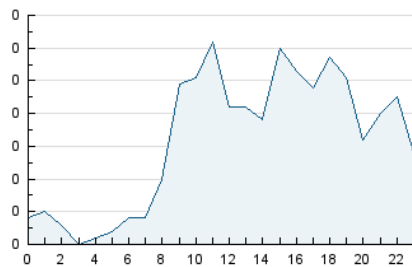

2. Seccions (Nacional i Internacional)

	PÀGINES	%
HOME	128	9.24 %
RESTA	1.257	90.76 %

3. Per dia del mes (Nacional i Internacional)

Dia	N. únics	Visites	Pàgines	Dia	N. únics	Visites	Pàgines	Dia	N. únics	Visites	Pàgines
1	17	17	33	11	17	17	18	21	18	18	27
2	21	22	38	12	19	19	28	22	38	40	47
3	19	19	35	13	20	22	37	23	60	63	110
4	16	18	33	14	30	31	45	24	77	114	284
5	15	16	22	15	35	38	90	25	28	34	75
6	19	20	29	16	28	28	33	26	21	26	84
7	23	23	37	17	21	22	29	27	28	32	43
8	14	15	30	18	11	11	20	28	21	23	39
9	15	17	21	19	18	19	31				
10	21	23	42	20	16	17	25				

4. Gràfiques (Nacional i Internacional)

4.1 Per dia de la setmana (promig)

N. únics / Visites (x 100)

Pàgines (x 100)

4.2 Per franja horària (promig)

Visites_ (x 1000)

Pàgines (x 1000)

4.3 Per mesos