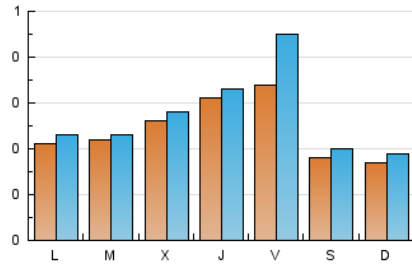

4. Gràfiques (Nacional)

4.1 Per dia de la setmana (promig)

N. únics / Visites (x 100)