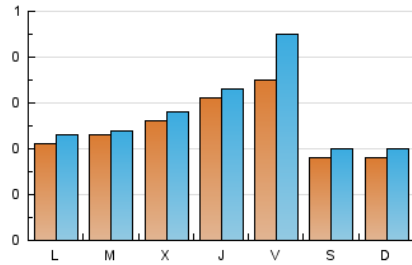

4. Gràfiques (Nacional i Internacional)

4.1 Per dia de la setmana (promig)

N. únics / Visites (x 100)