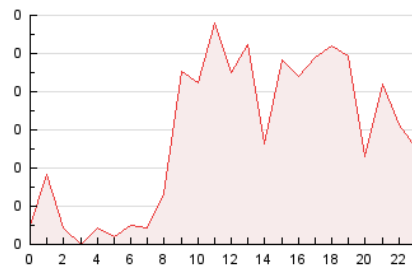

2. Seccions (Nacional i Internacional)

	PÀGINES	%
HOME	128	9.24 %
RESTA	1.257	90.76 %

3. Per dia del mes (Nacional i Internacional)

Dia	N. únics	Visites	Pàgines	Dia	N. únics	Visites	Pàgines	Dia	N. únics	Visites	Pàgines
1	17	17	33	11	17	17	18	21	18	18	27
2	21	22	38	12	19	19	28	22	38	40	47
3	19	19	35	13	20	22	37	23	60	63	110
4	16	18	33	14	30	31	45	24	77	114	284
5	15	16	22	15	35	38	90	25	28	34	75
6	19	20	29	16	28	28	33	26	21	26	84
7	23	23	37	17	21	22	29	27	28	32	43
8	14	15	30	18	11	11	20	28	21	23	39
9	15	17	21	19	18	19	31				
10	21	23	42	20	16	17	25				

4. Gràfiques (Nacional i Internacional)

4.1 Per dia de la setmana (promig)

N. únics / Visites (x 100)

Pàgines (x 100)

4.2 Per franja horària (promig)

Visites_ (x 1000)

Pàgines (x 1000)

4.3 Per mesos