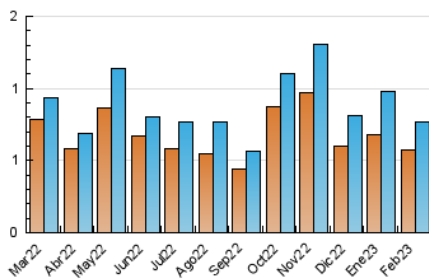

4.3 Per mesos

N. únics / Visites (x 1000)