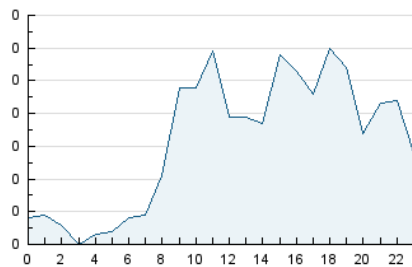

2. Seccions (Nacional)

	PÀGINES	%
HOME	109	7.87 %
RESTA	1.276	92.13 %

3. Per dia del mes (Nacional)

Dia	N. únics	Visites	Pàgines	Dia	N. únics	Visites	Pàgines	Dia	N. únics	Visites	Pàgines
1	17	17	33	11	17	17	18	21	17	17	26
2	20	21	37	12	17	17	24	22	38	41	60
3	18	18	34	13	21	23	38	23	60	64	105
4	15	17	32	14	27	28	42	24	77	115	285
5	14	15	21	15	35	38	90	25	28	35	76
6	19	20	29	16	28	28	34	26	20	26	84
7	20	20	34	17	21	22	29	27	28	33	44
8	15	16	33	18	10	10	18	28	22	26	42
9	15	17	21	19	17	18	30				
10	21	23	42	20	15	16	24				

4. Gràfiques (Nacional)

4.1 Per dia de la setmana (promig)

N. únics / Visites (x 100)

Pàgines (x 100)

4.2 Per franja horària (promig)

Visites_ (x 1000)

Pàgines (x 1000)

4.3 Per mesos