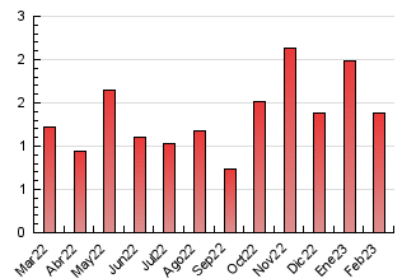

Pàgines (x 1000)