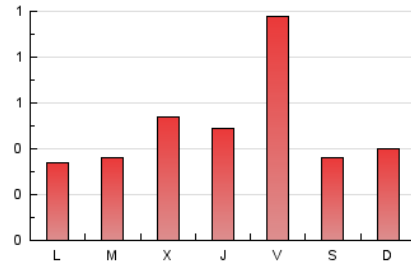

Pàgines (x 100)