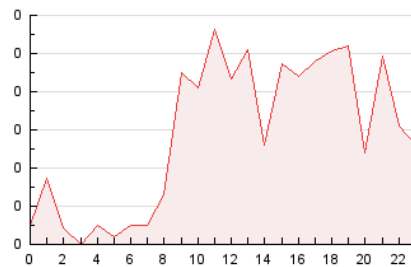

2. Seccions (Nacional)

	PÀGINES	%
HOME	109	7.87 %
RESTA	1.276	92.13 %

3. Per dia del mes (Nacional)

Dia	N. únics	Visites	Pàgines	Dia	N. únics	Visites	Pàgines	Dia	N. únics	Visites	Pàgines
1	17	17	33	11	17	17	18	21	17	17	26
2	20	21	37	12	17	17	24	22	38	41	60
3	18	18	34	13	21	23	38	23	60	64	105
4	15	17	32	14	27	28	42	24	77	115	285
5	14	15	21	15	35	38	90	25	28	35	76
6	19	20	29	16	28	28	34	26	20	26	84
7	20	20	34	17	21	22	29	27	28	33	44
8	15	16	33	18	10	10	18	28	22	26	42
9	15	17	21	19	17	18	30				
10	21	23	42	20	15	16	24				

4. Gràfiques (Nacional)

4.1 Per dia de la setmana (promig)

N. únics / Visites (x 100)

Pàgines (x 100)

4.2 Per franja horària (promig)

Visites_ (x 1000)

Pàgines (x 1000)

4.3 Per mesos