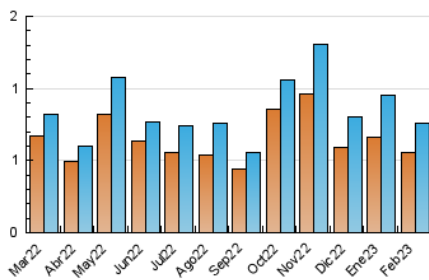

4.3 Per mesos

N. únics / Visites (x 1000)