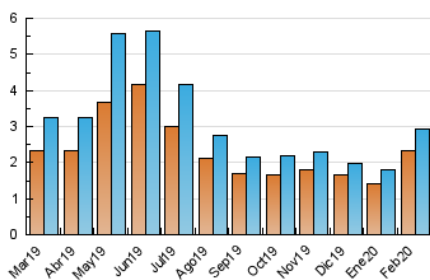

4.3 Per mesos

N. únics / Visites (x 1000)