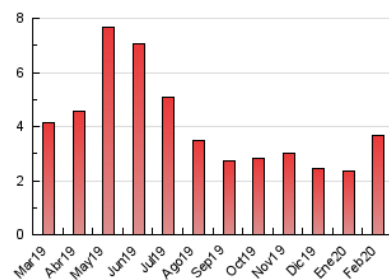

Pàgines (x 1000)