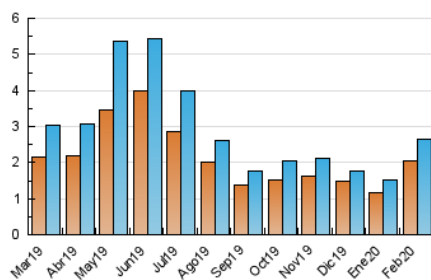

#### 3. Per dia del mes (Nacional)

Dia	N. únics	Visites	Pàgines	Dia	N. únics	Visites	Pàgines	Dia	N. únics	Visites	Pàgines
1	18	18	29	11	93	98	113	21	83	91	110
2	19	19	21	12	61	62	76	22	38	40	55
3	20	20	22	13	43	48	59	23	77	88	136
4	21	22	26	14	56	61	73	24	238	264	368
5	26	29	48	15	35	39	61	25	81	89	123
6	35	40	56	16	108	113	153	26	68	71	84
7	61	66	72	17	106	114	150	27	228	241	301
8	22	22	27	18	58	61	92	28	207	220	259
9	201	207	243	19	96	98	131	29	128	138	167
10	118	126	155	20	132	141	183				

##### 4.1 Per dia de la setmana (promig)

N. únics / Visites (x 100)

Pàgines (x 100)

##### 4.2 Per franja horària (promig)

Visites (x 1000)

Pàgines (x 1000)

##### 4.3 Per mesos

N. únics / Visites (x 1000)

Pàgines (x 1000)