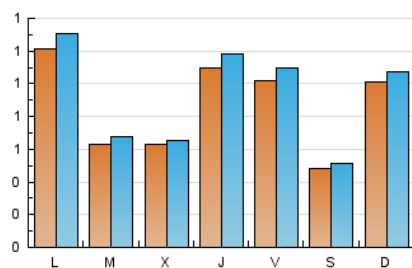

4. Gràfiques (Nacional)

4.1 Per dia de la setmana (promig)

N. únics / Visites (x 100)