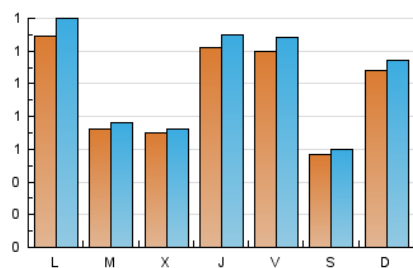

4. Gràfiques (Nacional i Internacional)

4.1 Per dia de la setmana (promig)

N. únics / Visites (x 100)