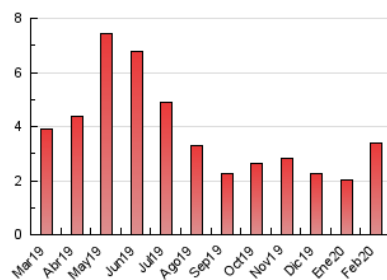

#### 3. Per dia del mes (Nacional)

Dia	N. únics	Visites	Pàgines	Dia	N. únics	Visites	Pàgines	Dia	N. únics	Visites	Pàgines
1	18	18	29	11	93	98	113	21	83	91	110
2	19	19	21	12	61	62	76	22	38	40	55
3	20	20	22	13	43	48	59	23	77	88	136
4	21	22	26	14	56	61	73	24	238	264	368
5	26	29	48	15	35	39	61	25	81	89	123
6	35	40	56	16	108	113	153	26	68	71	84
7	61	66	72	17	106	114	150	27	228	241	301
8	22	22	27	18	58	61	92	28	207	220	259
9	201	207	243	19	96	98	131	29	128	138	167
10	118	126	155	20	132	141	183				

##### 4.1 Per dia de la setmana (promig)

N. únics / Visites (x 100)

Pàgines (x 100)

##### 4.2 Per franja horària (promig)

Visites (x 1000)

Pàgines (x 1000)

##### 4.3 Per mesos

N. únics / Visites (x 1000)

Pàgines (x 1000)