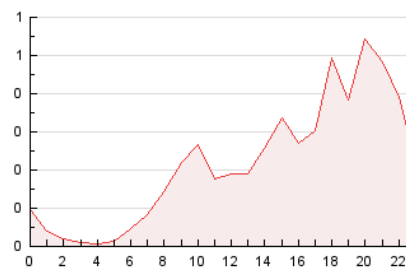

### 3. Per dia del mes (Nacional i Internacional)

Dia	N. únics	Visites	Pàgines	Dia	N. únics	Visites	Pàgines	Dia	N. únics	Visites	Pàgines
1	149	163	204	11	99	107	129	21	146	154	191
2	92	103	154	12	136	151	192	22	62	65	95
3	726	831	1.030	13	163	172	236	23	56	59	64
4	233	242	359	14	140	149	185	24	217	237	342
5	96	100	128	15	87	99	123	25	140	153	184
6	82	85	114	16	30	30	43	26	75	83	148
7	158	165	215	17	25	26	37	27	117	131	237
8	105	112	134	18	78	87	112	28	103	108	135
9	40	43	47	19	40	42	49				
10	76	76	87	20	135	145	218				

4. Gràfiques (Nacional i Internacional)

4.1 Per dia de la setmana (promig)

N. únics / Visites (x 100)

Pàgines (x 100)

4.2 Per franja horària (promig)

Visites (x 1000)

Pàgines (x 1000)

4.3 Per mesos