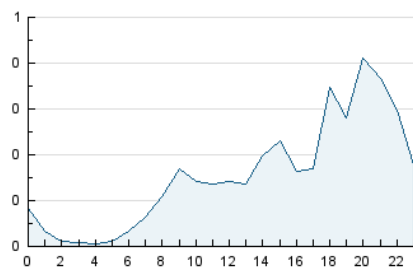

#### 3. Per dia del mes (Nacional)

Dia	N. únics	Visites	Pàgines	Dia	N. únics	Visites	Pàgines	Dia	N. únics	Visites	Pàgines
1	142	156	197	11	94	102	124	21	141	149	185
2	89	100	151	12	131	146	187	22	45	48	78
3	705	809	998	13	158	167	231	23	54	57	62
4	220	228	344	14	134	143	179	24	213	233	328
5	92	96	123	15	81	93	117	25	133	145	176
6	77	80	109	16	27	27	40	26	71	79	144
7	150	157	207	17	23	24	35	27	111	125	231
8	90	97	119	18	71	80	105	28	97	102	126
9	37	40	44	19	37	38	45				
10	72	72	83	20	126	136	208				

4. Gràfiques (Nacional)

4.1 Per dia de la setmana (promig)

N. únics / Visites (x 100)

Pàgines (x 100)

4.2 Per franja horària (promig)

Visites (x 1000)

Pàgines (x 1000)

4.3 Per mesos