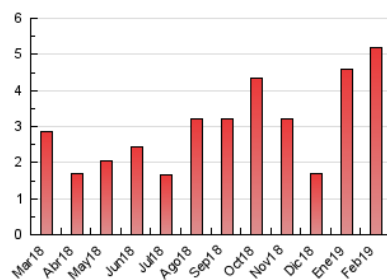

Pàgines (x 1000)