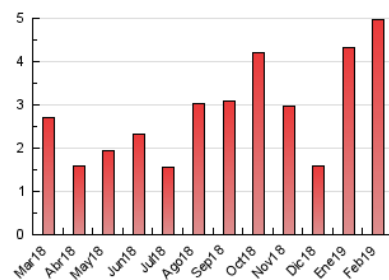

Pàgines (x 1000)