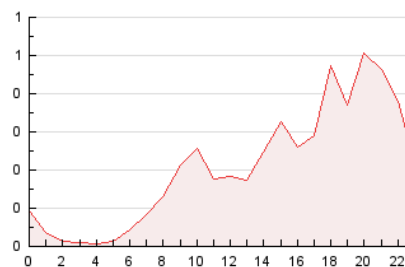

#### 3. Per dia del mes (Nacional)

Dia	N. únics	Visites	Pàgines	Dia	N. únics	Visites	Pàgines	Dia	N. únics	Visites	Pàgines
1	142	156	197	11	94	102	124	21	141	149	185
2	89	100	151	12	131	146	187	22	45	48	78
3	705	809	998	13	158	167	231	23	54	57	62
4	220	228	344	14	134	143	179	24	213	233	328
5	92	96	123	15	81	93	117	25	133	145	176
6	77	80	109	16	27	27	40	26	71	79	144
7	150	157	207	17	23	24	35	27	111	125	231
8	90	97	119	18	71	80	105	28	97	102	126
9	37	40	44	19	37	38	45				
10	72	72	83	20	126	136	208				

4. Gràfiques (Nacional)

4.1 Per dia de la setmana (promig)

N. únics / Visites (x 100)

Pàgines (x 100)

4.2 Per franja horària (promig)

Visites (x 1000)

Pàgines (x 1000)

4.3 Per mesos