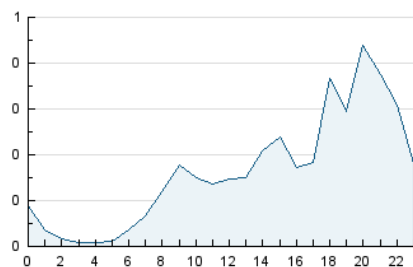

### 3. Per dia del mes (Nacional i Internacional)

Dia	N. únics	Visites	Pàgines	Dia	N. únics	Visites	Pàgines	Dia	N. únics	Visites	Pàgines
1	149	163	204	11	99	107	129	21	146	154	191
2	92	103	154	12	136	151	192	22	62	65	95
3	726	831	1.030	13	163	172	236	23	56	59	64
4	233	242	359	14	140	149	185	24	217	237	342
5	96	100	128	15	87	99	123	25	140	153	184
6	82	85	114	16	30	30	43	26	75	83	148
7	158	165	215	17	25	26	37	27	117	131	237
8	105	112	134	18	78	87	112	28	103	108	135
9	40	43	47	19	40	42	49				
10	76	76	87	20	135	145	218				

4. Gràfiques (Nacional i Internacional)

4.1 Per dia de la setmana (promig)

N. únics / Visites (x 100)

Pàgines (x 100)

4.2 Per franja horària (promig)

Visites (x 1000)

Pàgines (x 1000)

4.3 Per mesos