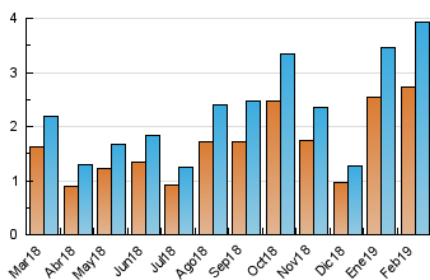

4.3 Per mesos

N. únics / Visites (x 1000)