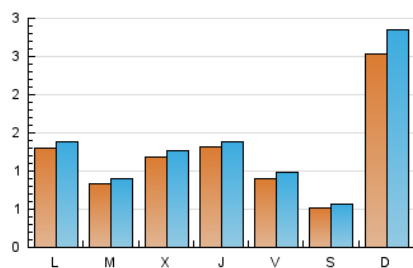

4. Gràfiques (Nacional)

4.1 Per dia de la setmana (promig)

N. únics / Visites (x 100)