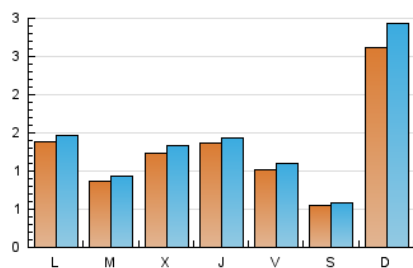

4. Gràfiques (Nacional i Internacional)

4.1 Per dia de la setmana (promig)

N. únics / Visites (x 100)