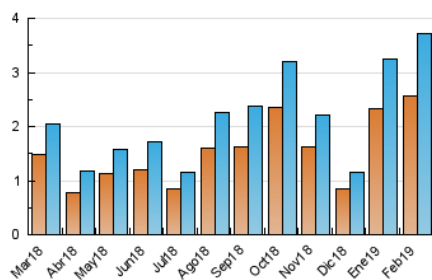

4.3 Per mesos

N. únics / Visites (x 1000)