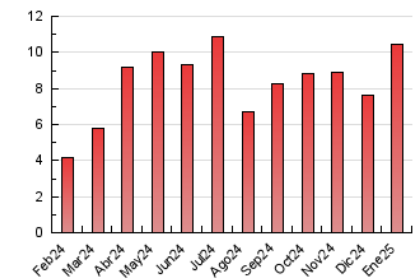

Pàgines (x 1000)