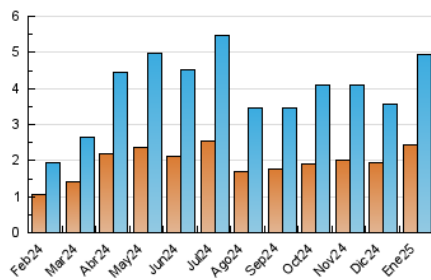

2. Seccions (Nacional)

	PÀGINES	%
HOME	938	8.97 %
RESTA	9.516	91.03 %

3. Per dia del mes (Nacional)

Dia	N. únics	Visites	Pàgines	Dia	N. únics	Visites	Pàgines	Dia	N. únics	Visites	Pàgines
1	45	63	140	11	27	39	92	21	110	181	397
2	90	140	308	12	36	49	96	22	228	359	785
3	70	103	227	13	107	159	315	23	95	146	334
4	38	57	127	14	113	174	359	24	131	215	508
5	21	28	64	15	346	497	949	25	64	92	222
6	31	42	99	16	278	417	848	26	46	67	190
7	39	51	142	17	200	307	634	27	116	180	344
8	36	50	123	18	91	135	278	28	192	317	620
9	63	98	212	19	82	117	223	29	125	207	426
10	59	80	174	20	108	160	399	30	148	238	493
								31	79	126	326

4. Gràfiques (Nacional)

4.1 Per dia de la setmana (promig)

N. únics / Visites (x 100)

Pàgines (x 100)

4.2 Per franja horària (promig)

Visites_ (x 1000)

Pàgines (x 1000)

4.3 Per mesos

N. únics / Visites (x 1000)

Pàgines (x 1000)

5. Observacions

Este Medio Electrónico de Comunicación ha sido medido por la herramienta Google Analytics de Google (GA4).

6. Definicions bàsiques (Para més informació cal veure Normes Tècniques per al Control dels Mitjans Electrònics de Comunicació)

Visita:

Una seqüència ininterrompuda de pàgines servides a un usuari vàlid. Si aquest usuari no realitza peticions de pàgines en un període de temps (30 min) la següent petició constituirà l'inici d'una nova visita.