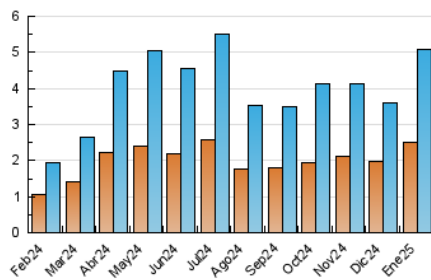

4.3 Per mesos

N. únics / Visites (x 1000)