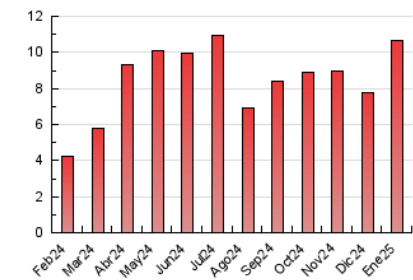

Pàgines (x 1000)