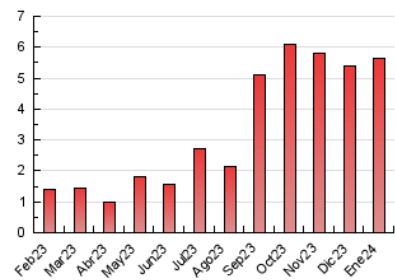

Pàgines (x 1000)