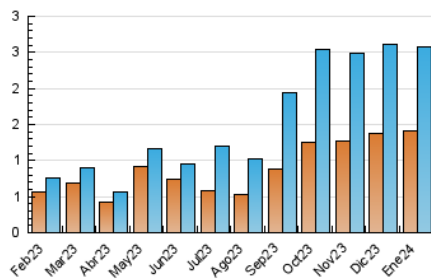

4.3 Per mesos

N. únics / Visites (x 1000)