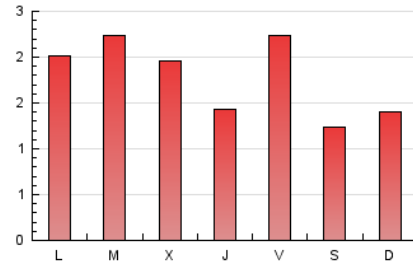

Pàgines (x 100)