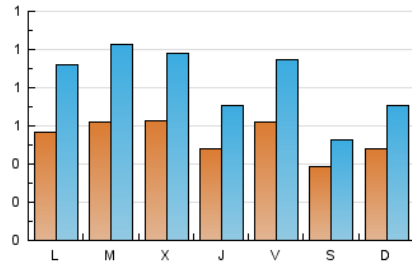

4. Gràfiques (Nacional i Internacional)

4.1 Per dia de la setmana (promig)

N. únics / Visites (x 100)