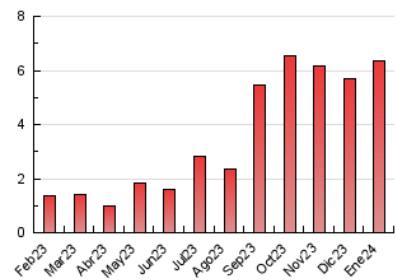

Pàgines (x 1000)