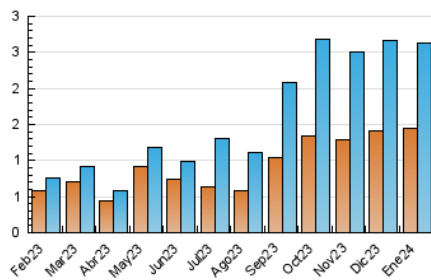

4.3 Per mesos

N. únics / Visites (x 1000)