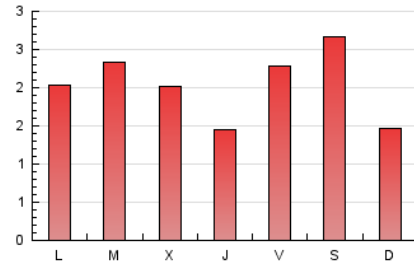

Pàgines (x 100)