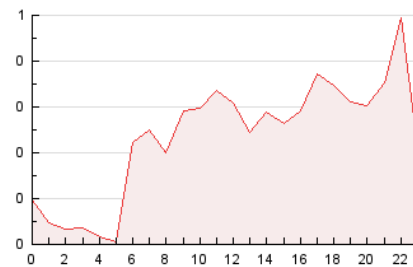

2. Seccions (Nacional)

	PÀGINES	%
HOME	771	13.71 %
RESTA	4.853	86.29 %

3. Per dia del mes (Nacional)

Dia	N. únics	Visites	Pàgines	Dia	N. únics	Visites	Pàgines	Dia	N. únics	Visites	Pàgines
1	22	34	93	11	35	53	144	21	46	68	137
2	35	52	211	12	41	61	133	22	54	83	192
3	33	54	98	13	16	23	40	23	37	62	155
4	27	36	66	14	84	133	274	24	115	175	313
5	38	65	135	15	42	65	164	25	83	123	223
6	23	35	76	16	55	85	205	26	74	111	276
7	18	25	54	17	40	57	176	27	48	72	172
8	38	67	128	18	43	66	137	28	36	51	94
9	41	67	136	19	86	134	352	29	125	205	427
10	47	73	156	20	48	78	208	30	133	237	414
								31	74	123	235

4. Gràfiques (Nacional)

4.1 Per dia de la setmana (promig)

N. únics / Visites (x 100)

Pàgines (x 100)

4.2 Per franja horària (promig)

Visites_ (x 1000)

Pàgines (x 1000)

4.3 Per mesos