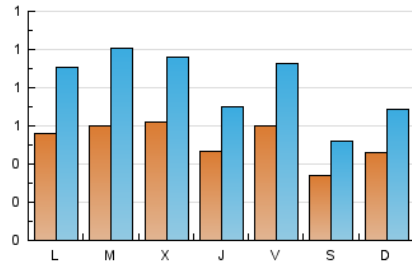

4. Gràfiques (Nacional)

4.1 Per dia de la setmana (promig)

N. únics / Visites (x 100)