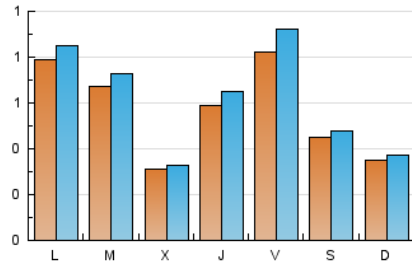

4. Gràfiques (Nacional i Internacional)

4.1 Per dia de la setmana (promig)

N. únics / Visites (x 100)