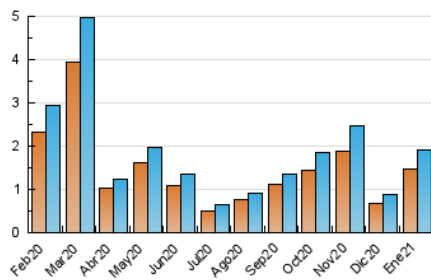

4.3 Per mesos

N. únics / Visites (x 1000)