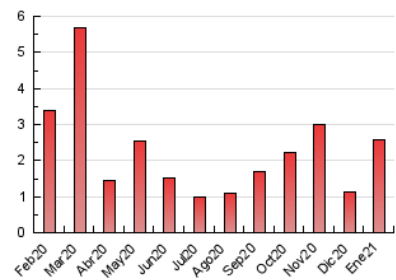

Pàgines (x 1000)