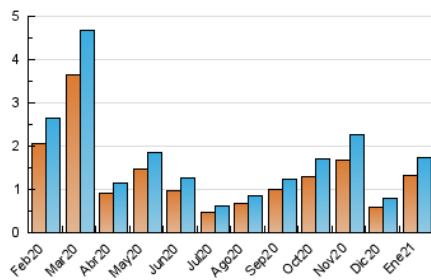

4.3 Per mesos

N. únics / Visites (x 1000)