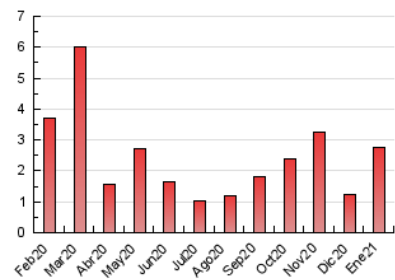

Pàgines (x 1000)