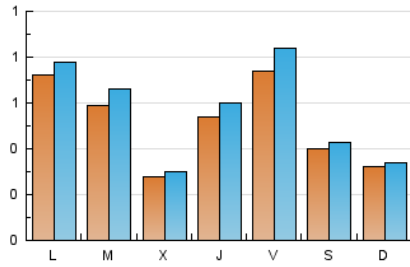

4. Gràfiques (Nacional)

4.1 Per dia de la setmana (promig)

N. únics / Visites (x 100)