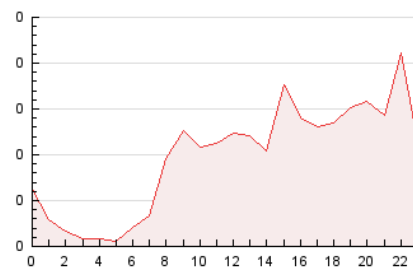

2. Seccions (Nacional i Internacional)

	PÀGINES	%
HOME	270	11.55 %
RESTA	2.067	88.45 %

3. Per dia del mes (Nacional i Internacional)

Dia	N. únics	Visites	Pàgines	Dia	N. únics	Visites	Pàgines	Dia	N. únics	Visites	Pàgines
1	21	22	29	11	35	35	47	21	68	69	81
2	18	19	24	12	126	127	182	22	75	78	111
3	27	27	31	13	63	66	84	23	88	94	106
4	18	18	20	14	75	79	101	24	42	45	50
5	20	20	27	15	54	55	77	25	17	18	22
6	15	15	21	16	67	73	98	26	21	21	25
7	33	35	44	17	118	133	177	27	46	47	55
8	66	69	92	18	112	114	156	28	65	69	72
9	41	48	60	19	79	80	99	29	27	29	35
10	40	42	71	20	108	118	165	30	43	46	55
								31	82	91	120

4. Gràfiques (Nacional i Internacional)

4.1 Per dia de la setmana (promig)

N. únics / Visites (x 100)

Pàgines (x 100)

4.2 Per franja horària (promig)

Visites (x 1000)

Pàgines (x 1000)

4.3 Per mesos