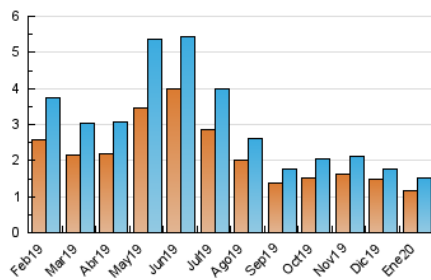

4.3 Per mesos

N. únics / Visites (x 1000)