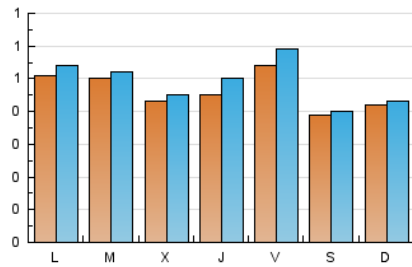

4. Gràfiques (Nacional)

4.1 Per dia de la setmana (promig)

N. únics / Visites (x 100)