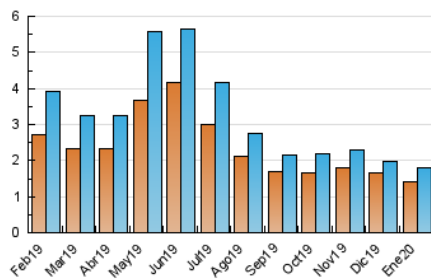

4.3 Per mesos

N. únics / Visites (x 1000)