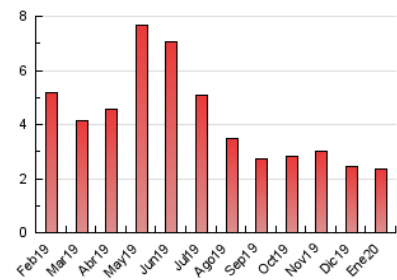

Pàgines (x 1000)