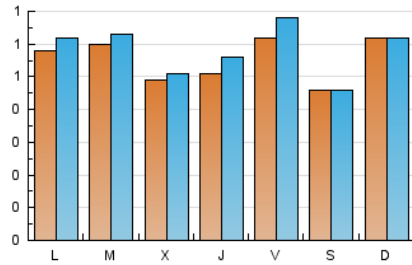

4. Gràfiques (Nacional i Internacional)

4.1 Per dia de la setmana (promig)

N. únics / Visites (x 100)