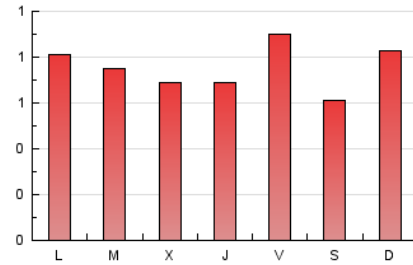

Pàgines (x 100)