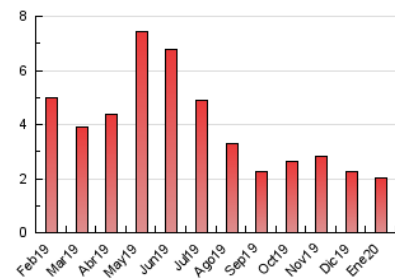

Pàgines (x 1000)