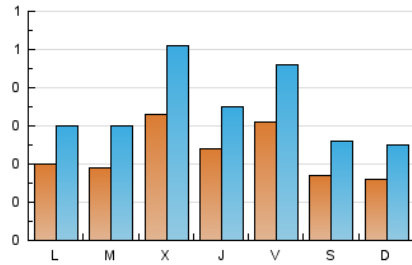

4. Gràfiques (Nacional i Internacional)

4.1 Per dia de la setmana (promig)

N. únics / Visites (x 100)