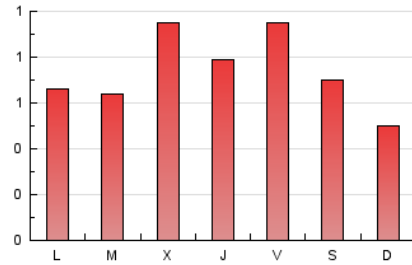

Pàgines (x 100)