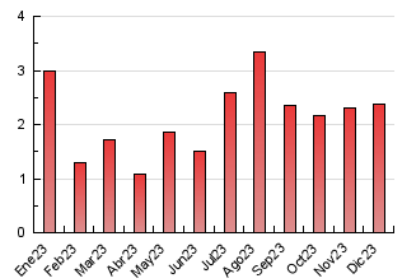

Pàgines (x 1000)