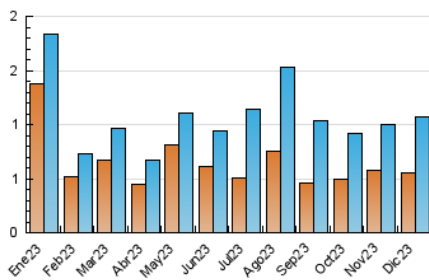

4.3 Per mesos

N. únics / Visites (x 1000)