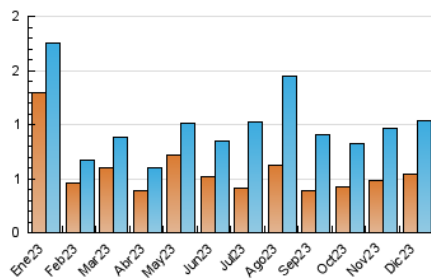

4.3 Per mesos

N. únics / Visites (x 1000)