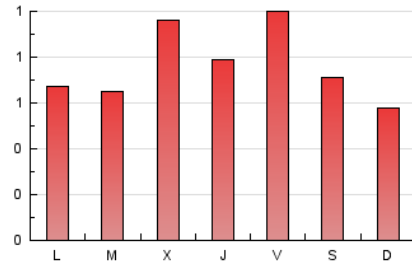

Pàgines (x 100)