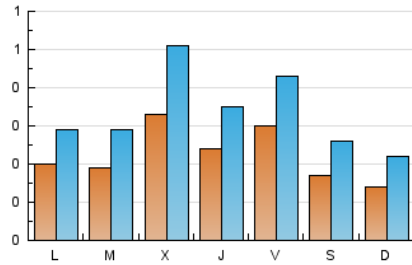

4. Gràfiques (Nacional)

4.1 Per dia de la setmana (promig)

N. únics / Visites (x 100)