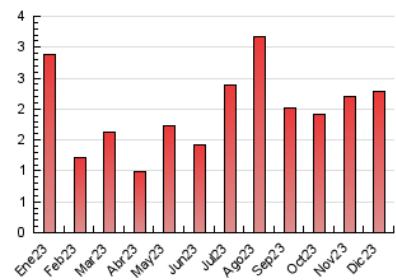

Pàgines (x 1000)