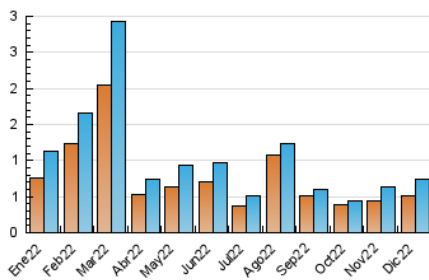

##### 4.2 Per franja horària (promig)

Visites\_\_ (x 1000)

Pàgines (x 1000)

##### 4.3 Per mesos

N. únics / Visites (x 1000)

Pàgines (x 1000)