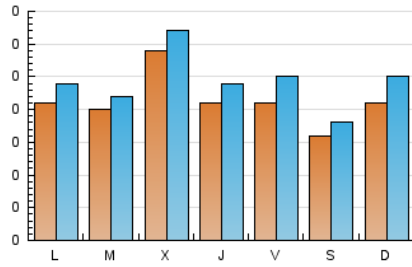

4. Gràfiques (Nacional i Internacional)

4.1 Per dia de la setmana (promig)

N. únics / Visites (x 100)