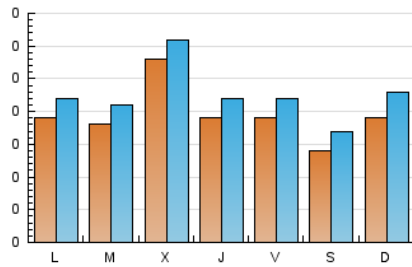

4. Gràfiques (Nacional)

4.1 Per dia de la setmana (promig)

N. únics / Visites (x 100)