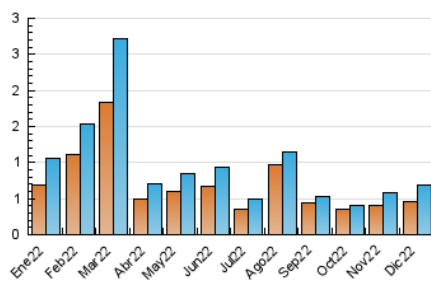

##### 4.1 Per dia de la setmana (promig)

N. únics / Visites (x 100)

Pàgines (x 100)

##### 4.2 Per franja horària (promig)

Visites\_\_ (x 1000)

Pàgines (x 1000)

##### 4.3 Per mesos

N. únics / Visites (x 1000)

Pàgines (x 1000)