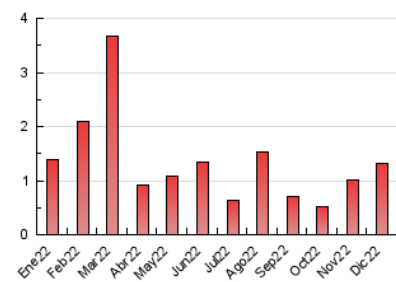

##### 4.1 Per dia de la setmana (promig)

N. únics / Visites (x 100)

Pàgines (x 100)

##### 4.2 Per franja horària (promig)

Visites\_\_ (x 1000)

Pàgines (x 1000)

##### 4.3 Per mesos

N. únics / Visites (x 1000)

Pàgines (x 1000)