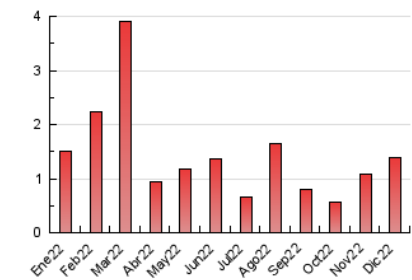

##### 4.2 Per franja horària (promig)

Visites\_\_ (x 1000)

Pàgines (x 1000)

##### 4.3 Per mesos

N. únics / Visites (x 1000)

Pàgines (x 1000)