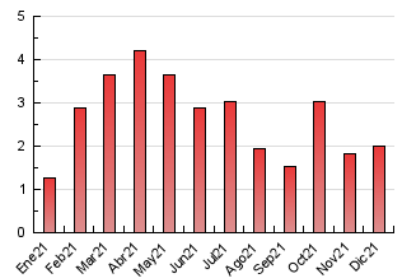

Pàgines (x 1000)