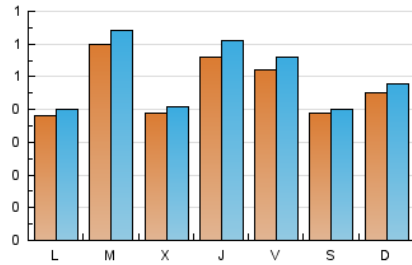

4. Gràfiques (Nacional i Internacional)

4.1 Per dia de la setmana (promig)

N. únics / Visites (x 100)