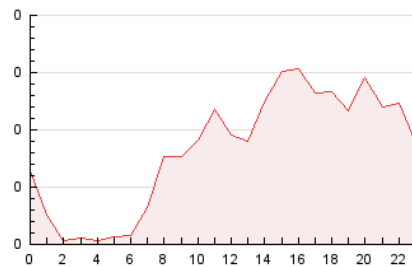

2. Seccions (Nacional)

	PÀGINES	%
HOME	423	21.28 %
RESTA	1.565	78.72 %

3. Per dia del mes (Nacional)

Dia	N. únics	Visites	Pàgines	Dia	N. únics	Visites	Pàgines	Dia	N. únics	Visites	Pàgines
1	30	35	42	11	15	16	23	21	23	26	34
2	40	45	66	12	23	23	37	22	25	25	33
3	15	18	20	13	55	57	72	23	10	12	17
4	82	86	103	14	118	123	158	24	17	18	30
5	96	101	132	15	49	53	58	25	11	11	15
6	34	36	53	16	89	97	122	26	21	26	37
7	30	30	36	17	78	82	133	27	26	29	31
8	21	21	35	18	31	33	46	28	62	69	83
9	29	31	41	19	29	30	41	29	57	59	91
10	29	32	37	20	24	26	45	30	88	95	142
								31	92	102	175

4. Gràfiques (Nacional)

4.1 Per dia de la setmana (promig)

N. únics / Visites (x 100)

Pàgines (x 100)

4.2 Per franja horària (promig)

Visites__ (x 1000)

Pàgines (x 1000)

4.3 Per mesos