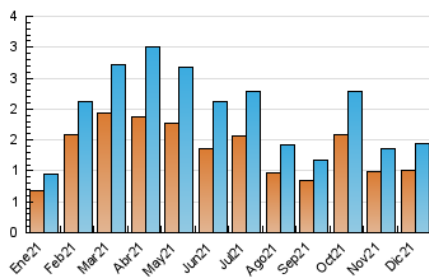

4.3 Per mesos

N. únics / Visites (x 1000)