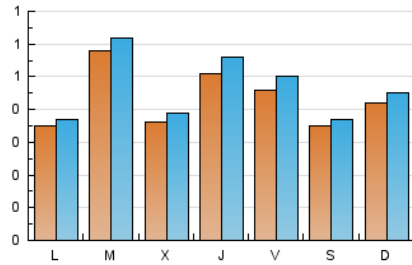

4. Gràfiques (Nacional)

4.1 Per dia de la setmana (promig)

N. únics / Visites (x 100)