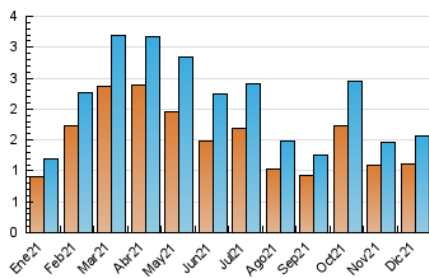

4.3 Per mesos

N. únics / Visites (x 1000)