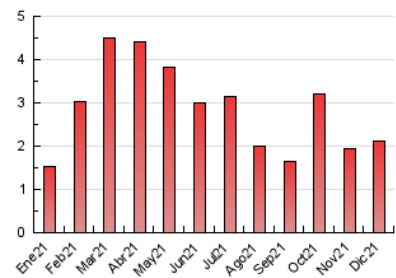

Pàgines (x 1000)