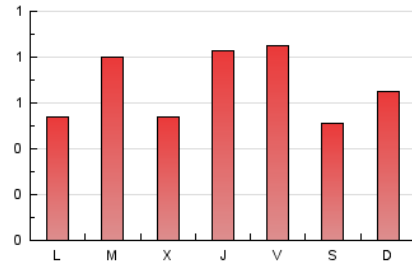

Pàgines (x 100)