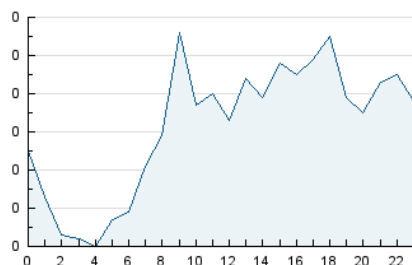

2. Seccions (Nacional)

	PÀGINES	%
HOME	0	0 %
RESTA	1.527	100.00 %

3. Per dia del mes (Nacional)

Dia	N. únics	Visites	Pàgines	Dia	N. únics	Visites	Pàgines	Dia	N. únics	Visites	Pàgines
1	35	51	74	11	42	61	93	21	10	13	17
2	94	103	124	12	23	28	33	22	12	16	19
3	96	107	148	13	17	26	35	23	27	32	42
4	40	52	61	14	12	13	16	24	21	49	56
5	29	38	51	15	18	23	42	25	17	20	27
6	50	58	78	16	11	23	31	26	18	20	23
7	41	48	73	17	15	29	56	27	17	19	36
8	38	48	61	18	16	24	49	28	26	30	34
9	24	29	34	19	39	44	56	29	17	20	41
10	11	18	20	20	13	16	22	30	31	35	39
								31	21	23	36

4. Gràfiques (Nacional)

4.1 Per dia de la setmana (promig)

N. únics / Visites (x 100)

Pàgines (x 100)

4.2 Per franja horària (promig)

Visites (x 1000)

Pàgines (x 1000)

4.3 Per mesos