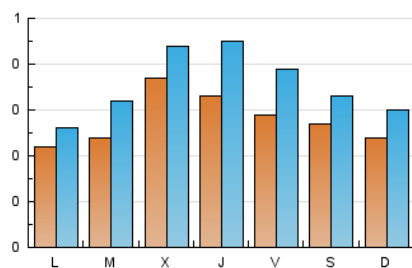

4. Gràfiques (Nacional)

4.1 Per dia de la setmana (promig)

N. únics / Visites (x 100)