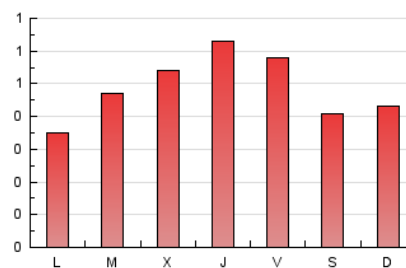

Pàgines (x 100)