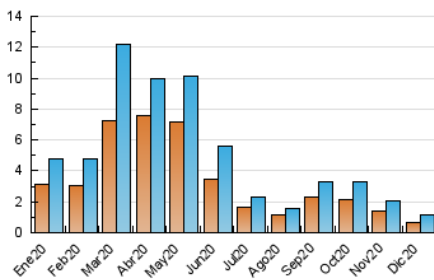

4.3 Per mesos

N. únics / Visites (x 1000)