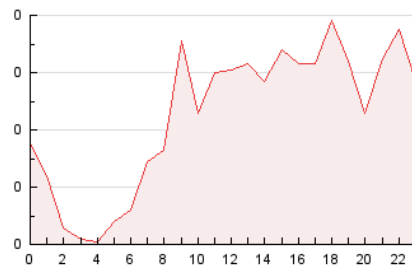

2. Seccions (Nacional i Internacional)

	PÀGINES	%
HOME	0	0 %
RESTA	1.594	100.00 %

3. Per dia del mes (Nacional i Internacional)

Dia	N. únics	Visites	Pàgines	Dia	N. únics	Visites	Pàgines	Dia	N. únics	Visites	Pàgines
1	41	57	80	11	42	61	93	21	10	13	17
2	109	118	139	12	23	28	33	22	12	16	19
3	109	121	168	13	17	26	35	23	27	32	42
4	42	55	65	14	12	13	16	24	24	52	59
5	34	43	56	15	18	23	42	25	19	22	29
6	52	60	80	16	11	23	31	26	19	21	24
7	42	49	74	17	15	29	56	27	17	19	36
8	40	50	63	18	16	24	49	28	26	30	34
9	24	29	34	19	39	44	56	29	17	20	41
10	12	19	22	20	13	16	22	30	33	37	41
								31	22	24	38

4. Gràfiques (Nacional i Internacional)

4.1 Per dia de la setmana (promig)

N. únics / Visites (x 100)

Pàgines (x 100)

4.2 Per franja horària (promig)

Visites (x 1000)

Pàgines (x 1000)

4.3 Per mesos