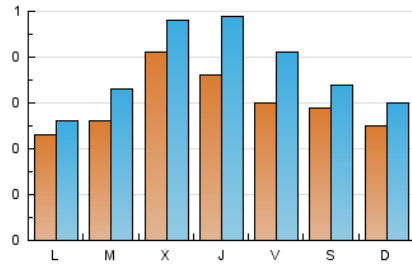

4. Gràfiques (Nacional i Internacional)

4.1 Per dia de la setmana (promig)

N. únics / Visites (x 100)