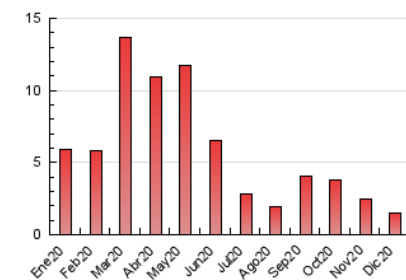

Pàgines (x 1000)