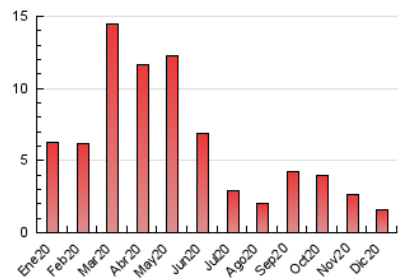

Pàgines (x 1000)