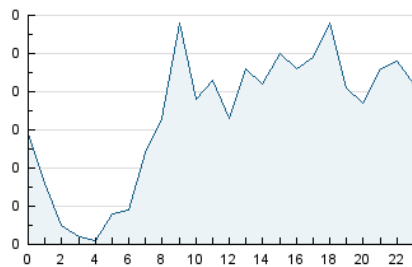

2. Seccions (Nacional i Internacional)

	PÀGINES	%
HOME	0	0 %
RESTA	1.594	100.00 %

3. Per dia del mes (Nacional i Internacional)

Dia	N. únics	Visites	Pàgines	Dia	N. únics	Visites	Pàgines	Dia	N. únics	Visites	Pàgines
1	41	57	80	11	42	61	93	21	10	13	17
2	109	118	139	12	23	28	33	22	12	16	19
3	109	121	168	13	17	26	35	23	27	32	42
4	42	55	65	14	12	13	16	24	24	52	59
5	34	43	56	15	18	23	42	25	19	22	29
6	52	60	80	16	11	23	31	26	19	21	24
7	42	49	74	17	15	29	56	27	17	19	36
8	40	50	63	18	16	24	49	28	26	30	34
9	24	29	34	19	39	44	56	29	17	20	41
10	12	19	22	20	13	16	22	30	33	37	41
								31	22	24	38

4. Gràfiques (Nacional i Internacional)

4.1 Per dia de la setmana (promig)

N. únics / Visites (x 100)

Pàgines (x 100)

4.2 Per franja horària (promig)

Visites (x 1000)

Pàgines (x 1000)

4.3 Per mesos