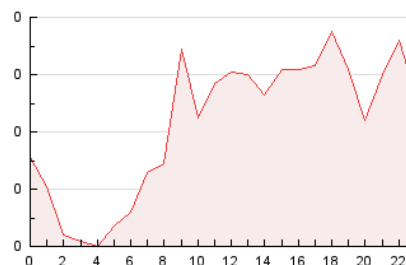

2. Seccions (Nacional)

	PÀGINES	%
HOME	0	0 %
RESTA	1.527	100.00 %

3. Per dia del mes (Nacional)

Dia	N. únics	Visites	Pàgines	Dia	N. únics	Visites	Pàgines	Dia	N. únics	Visites	Pàgines
1	35	51	74	11	42	61	93	21	10	13	17
2	94	103	124	12	23	28	33	22	12	16	19
3	96	107	148	13	17	26	35	23	27	32	42
4	40	52	61	14	12	13	16	24	21	49	56
5	29	38	51	15	18	23	42	25	17	20	27
6	50	58	78	16	11	23	31	26	18	20	23
7	41	48	73	17	15	29	56	27	17	19	36
8	38	48	61	18	16	24	49	28	26	30	34
9	24	29	34	19	39	44	56	29	17	20	41
10	11	18	20	20	13	16	22	30	31	35	39
								31	21	23	36

4. Gràfiques (Nacional)

4.1 Per dia de la setmana (promig)

N. únics / Visites (x 100)

Pàgines (x 100)

4.2 Per franja horària (promig)

Visites (x 1000)

Pàgines (x 1000)

4.3 Per mesos