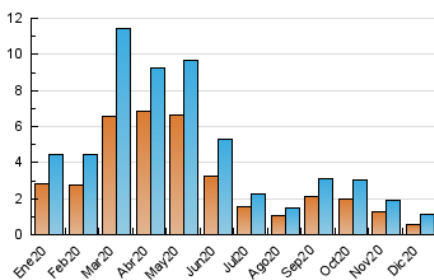

4.3 Per mesos

N. únics / Visites (x 1000)