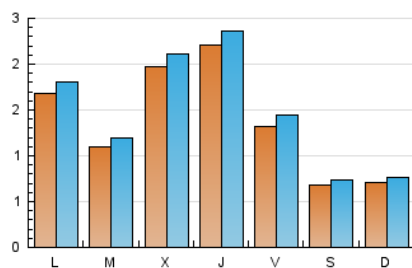

4. Gràfiques (Nacional i Internacional)

4.1 Per dia de la setmana (promig)

N. únics / Visites (x 100)