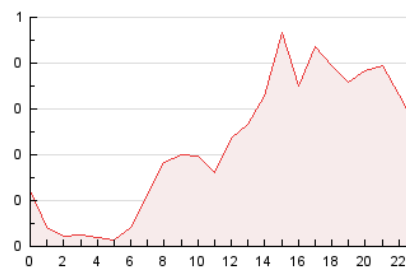

2. Seccions (Nacional)

	PÀGINES	%
HOME	1.121	20.97 %
RESTA	4.224	79.03 %

3. Per dia del mes (Nacional)

Dia	N. únics	Visites	Pàgines	Dia	N. únics	Visites	Pàgines	Dia	N. únics	Visites	Pàgines
1	92	94	124	11	158	171	220	21	59	66	77
2	92	101	122	12	122	134	172	22	87	93	122
3	81	85	111	13	152	171	214	23	126	140	205
4	277	301	378	14	72	76	100	24	53	59	76
5	330	344	435	15	52	55	69	25	41	43	50
6	158	171	206	16	343	359	439	26	45	51	60
7	78	84	105	17	110	120	151	27	67	74	111
8	58	66	94	18	221	237	314	28	43	48	63
9	177	196	247	19	324	349	423	29	43	47	54
10	219	245	321	20	114	124	160	30	54	60	74
								31	36	39	48

4. Gràfiques (Nacional)

4.1 Per dia de la setmana (promig)

N. únics / Visites (x 100)

Pàgines (x 100)

4.2 Per franja horària (promig)

Visites (x 1000)

Pàgines (x 1000)

4.3 Per mesos