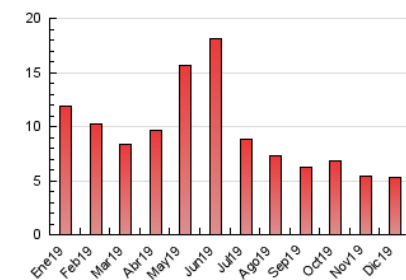

Pàgines (x 1000)