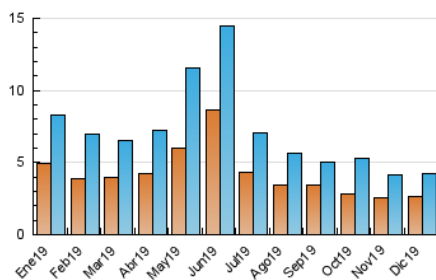

4.3 Per mesos

N. únics / Visites (x 1000)