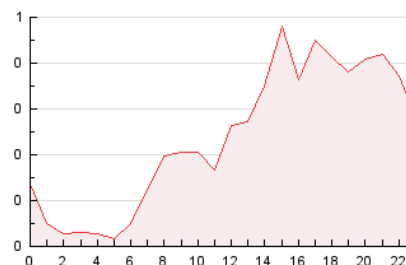

2. Seccions (Nacional i Internacional)

	PÀGINES	%
HOME	1.151	20.21 %
RESTA	4.543	79.79 %

3. Per dia del mes (Nacional i Internacional)

Dia	N. únics	Visites	Pàgines	Dia	N. únics	Visites	Pàgines	Dia	N. únics	Visites	Pàgines
1	100	102	132	11	184	197	247	21	64	71	82
2	98	107	128	12	139	151	189	22	94	100	130
3	85	89	115	13	162	181	226	23	140	155	222
4	302	327	404	14	77	81	105	24	69	75	92
5	357	371	464	15	53	56	70	25	59	61	68
6	170	183	219	16	355	371	451	26	49	55	64
7	80	86	107	17	114	124	155	27	73	80	117
8	62	70	99	18	244	260	337	28	50	55	70
9	191	210	262	19	340	365	439	29	48	52	59
10	243	269	345	20	121	131	167	30	57	63	77
								31	40	43	52

4. Gràfiques (Nacional i Internacional)

4.1 Per dia de la setmana (promig)

N. únics / Visites (x 100)

Pàgines (x 100)

4.2 Per franja horària (promig)

Visites (x 1000)

Pàgines (x 1000)

4.3 Per mesos