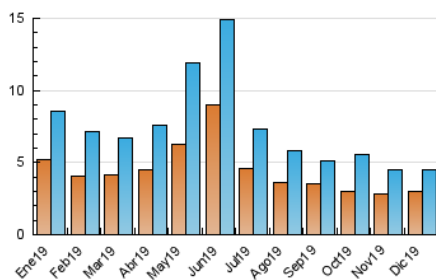

4.3 Per mesos

N. únics / Visites (x 1000)