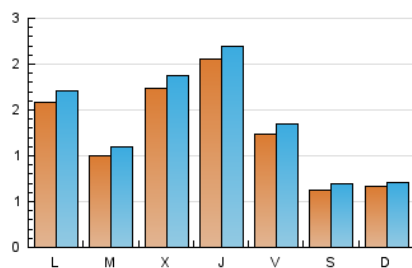

4. Gràfiques (Nacional)

4.1 Per dia de la setmana (promig)

N. únics / Visites (x 100)