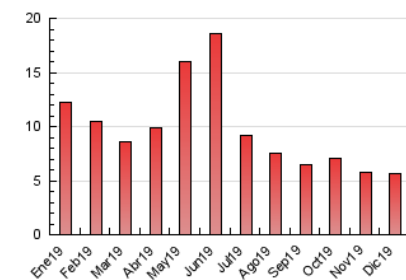

Pàgines (x 1000)