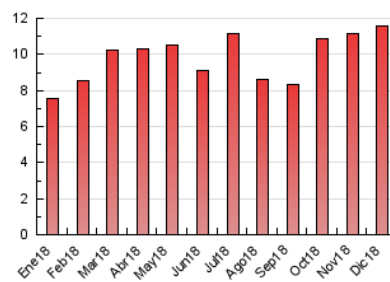

Pàgines (x 1000)