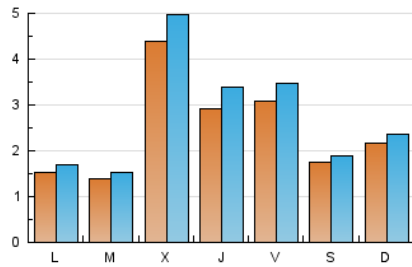

4. Gràfiques (Nacional)

4.1 Per dia de la setmana (promig)

N. únics / Visites (x 100)