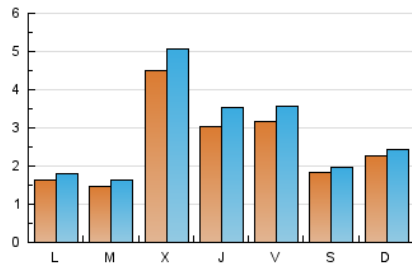

4. Gràfiques (Nacional i Internacional)

4.1 Per dia de la setmana (promig)

N. únics / Visites (x 100)