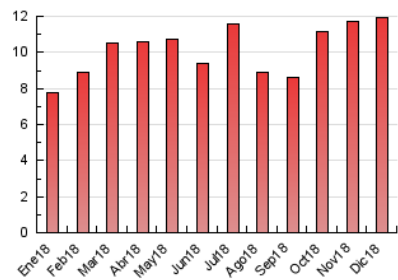

Pàgines (x 1000)