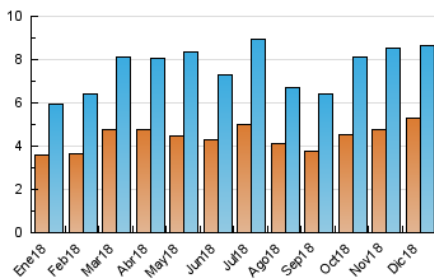

4.2 Per franja horària (promig)

Visites (x 1000)

Pàgines (x 1000)

4.3 Per mesos

N. únics / Visites (x 1000)