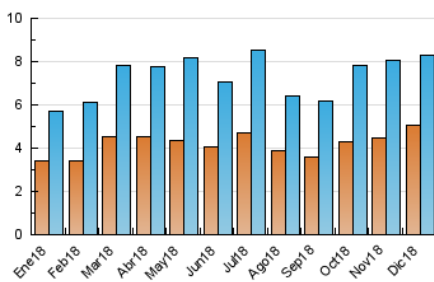

4.3 Per mesos

N. únics / Visites (x 1000)