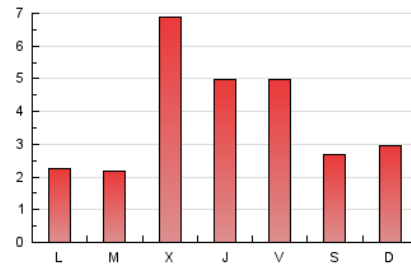

Pàgines (x 100)