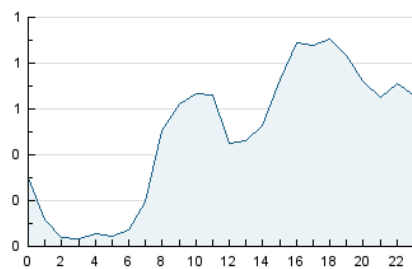

2. Seccions (Nacional)

	PÀGINES	%
HOME	2.155	18.67 %
RESTA	9.390	81.33 %

3. Per dia del mes (Nacional)

Dia	N. únics	Visites	Pàgines	Dia	N. únics	Visites	Pàgines	Dia	N. únics	Visites	Pàgines
1	185	196	247	11	251	279	381	21	188	206	271
2	257	272	317	12	172	192	289	22	86	92	138
3	118	126	170	13	172	211	312	23	170	183	226
4	99	110	169	14	144	161	292	24	121	130	182
5	1.279	1.440	1.942	15	152	172	319	25	86	92	121
6	740	860	1.280	16	100	116	172	26	79	92	128
7	662	744	986	17	162	196	273	27	86	95	149
8	315	338	421	18	114	130	198	28	233	273	437
9	430	458	537	19	225	263	391	29	137	148	210
10	277	301	389	20	166	190	254	30	130	147	226
								31	86	97	118

4. Gràfiques (Nacional)

4.1 Per dia de la setmana (promig)

N. únics / Visites (x 100)

Pàgines (x 100)

4.2 Per franja horària (promig)

Visites (x 1000)

Pàgines (x 1000)

4.3 Per mesos