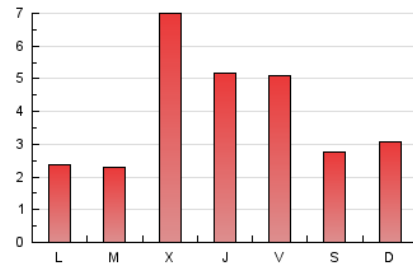

Pàgines (x 100)