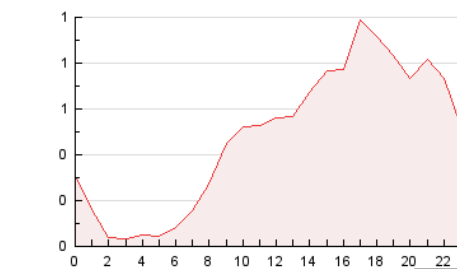

2. Seccions (Nacional)

	PÀGINES	%
HOME	2.155	18.67 %
RESTA	9.390	81.33 %

3. Per dia del mes (Nacional)

Dia	N. únics	Visites	Pàgines	Dia	N. únics	Visites	Pàgines	Dia	N. únics	Visites	Pàgines
1	185	196	247	11	251	279	381	21	188	206	271
2	257	272	317	12	172	192	289	22	86	92	138
3	118	126	170	13	172	211	312	23	170	183	226
4	99	110	169	14	144	161	292	24	121	130	182
5	1.279	1.440	1.942	15	152	172	319	25	86	92	121
6	740	860	1.280	16	100	116	172	26	79	92	128
7	662	744	986	17	162	196	273	27	86	95	149
8	315	338	421	18	114	130	198	28	233	273	437
9	430	458	537	19	225	263	391	29	137	148	210
10	277	301	389	20	166	190	254	30	130	147	226
								31	86	97	118

4. Gràfiques (Nacional)

4.1 Per dia de la setmana (promig)

N. únics / Visites (x 100)

Pàgines (x 100)

4.2 Per franja horària (promig)

Visites (x 1000)

Pàgines (x 1000)

4.3 Per mesos