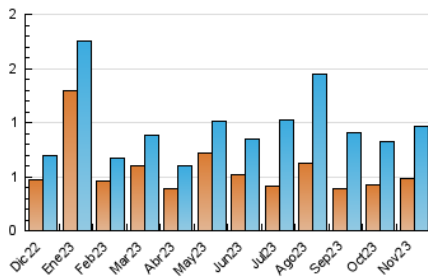

4.2 Per franja horària (promig)

Visites_ (x 1000)

Pàgines (x 1000)

4.3 Per mesos

N. únics / Visites (x 1000)