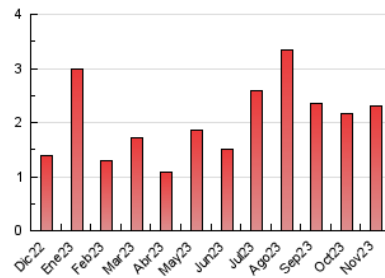

Pàgines (x 1000)