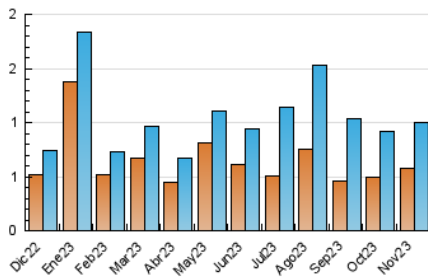

4.2 Per franja horària (promig)

Visites_ (x 1000)

Pàgines (x 1000)

4.3 Per mesos

N. únics / Visites (x 1000)