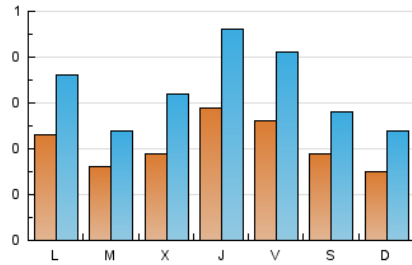

4. Gràfiques (Nacional i Internacional)

4.1 Per dia de la setmana (promig)

N. únics / Visites (x 100)