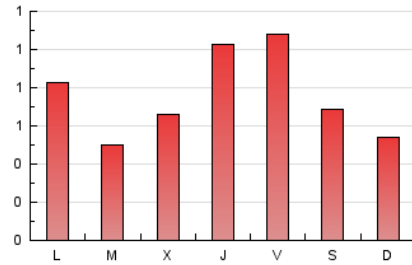

Pàgines (x 100)