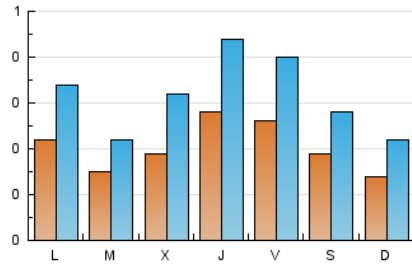

4. Gràfiques (Nacional)

4.1 Per dia de la setmana (promig)

N. únics / Visites (x 100)