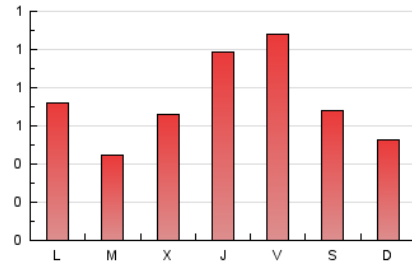

Pàgines (x 100)