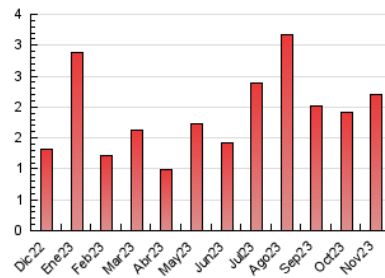

Pàgines (x 1000)