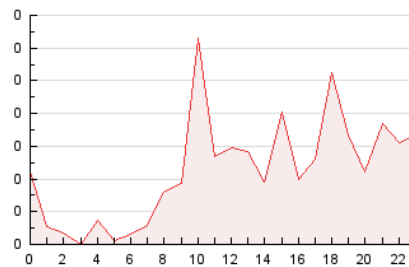

2. Secciones (Nacional e Internacional)

	PAGINAS	%
HOME	144	13.19 %
RESTO	948	86.81 %

3. Por día del mes (Nacional e Internacional)

Día	N. únicos	Visitas	Páginas	Día	N. únicos	Visitas	Páginas	Día	N. únicos	Visitas	Páginas
1	13	15	20	11	25	27	37	21	16	20	43
2	14	14	16	12	7	7	7	22	23	30	70
3	13	15	19	13	14	15	20	23	19	27	61
4	12	12	15	14	26	27	30	24	17	22	51
5	17	17	19	15	13	16	23	25	23	28	44
6	10	10	18	16	21	30	47	26	12	14	18
7	16	16	18	17	15	18	25	27	19	22	36
8	35	37	46	18	19	26	61	28	20	24	79
9	19	19	23	19	18	24	57	29	28	32	50
10	17	17	19	20	24	29	66	30	19	21	54

4. Gráficas (Nacional e Internacional)

4.1 Por día de la semana (promedio)

N. únicos / Visitas (x 100)

Páginas (x 100)

4.2 Por franja horaria (promedio)

Visitas__ (x 1000)

Páginas (x 1000)

4.3 Por meses