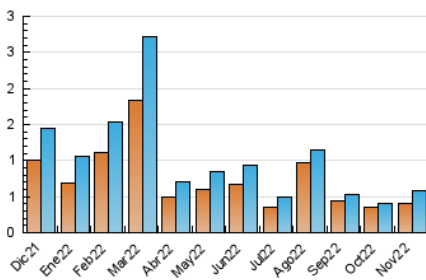

2. Secciones (Nacional)

	PAGINAS	%
HOME	124	12.13 %
RESTO	898	87.87 %

3. Por día del mes (Nacional)

Día	N. únicos	Visitas	Páginas	Día	N. únicos	Visitas	Páginas	Día	N. únicos	Visitas	Páginas
1	11	13	18	11	24	26	36	21	16	20	43
2	14	14	16	12	5	5	5	22	22	29	68
3	13	15	19	13	13	14	19	23	19	27	61
4	10	10	13	14	26	27	30	24	16	21	50
5	15	15	16	15	12	15	22	25	21	26	42
6	9	9	17	16	19	27	38	26	12	14	18
7	15	15	17	17	12	14	21	27	17	20	34
8	30	32	41	18	17	22	46	28	19	23	78
9	19	19	23	19	16	22	55	29	22	26	43
10	16	16	18	20	22	27	63	30	17	19	52

4. Gráficas (Nacional)

4.1 Por día de la semana (promedio)

N. únicos / Visitas (x 100)

Páginas (x 100)

4.2 Por franja horaria (promedio)

Visitas_ (x 1000)

Páginas (x 1000)

4.3 Por meses

N. únicos / Visitas (x 1000)

Páginas (x 1000)

5. Observaciones

Este Medio Electrónico de Comunicación ha sido medido por la herramienta Google Analytics de Google (Universal Analytics)

6. Definiciones básicas (Para más información ver Normas Técnicas para el Control de los Medios Electrónicos de Comunicación)

Visita:

Una secuencia ininterrumpida de páginas servidas a un usuario válido. Si dicho usuario no realiza peticiones de páginas en un periodo de tiempo (30 min) la siguiente petición constituirá el inicio de una nueva visita.