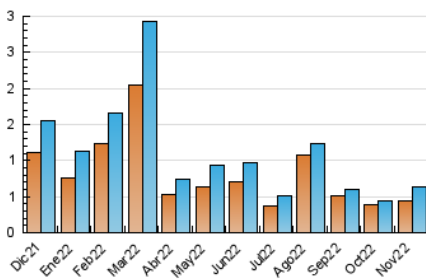

4.3 Por meses

N. únicos / Visitas (x 1000)