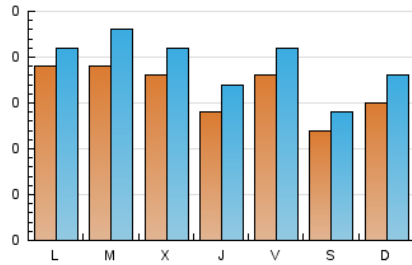

1. Cifras totales y promedios (Nacional)

MES - AÑO	NAVEGADORES UNICOS	VISITAS	PAGINAS
Noviembre - 2022	406	582	1.022
PROMEDIO DIARIO	17	19	34
PROMEDIO LUNES-VIERNES	18	21	36
PROMEDIO SABADO-DOMINGO	14	16	28
PAGINAS / VISITAS	1,76		
DURACION MEDIA VISITAS		0:00:38	
DURACION MEDIA PAGINAS		0:00:50	

2. Secciones (Nacional)

	PAGINAS	%
HOME	124	12.13 %
RESTO	898	87.87 %

3. Por día del mes (Nacional)

Día	N. únicos	Visitas	Páginas	Día	N. únicos	Visitas	Páginas	Día	N. únicos	Visitas	Páginas
1	11	13	18	11	24	26	36	21	16	20	43
2	14	14	16	12	5	5	5	22	22	29	68
3	13	15	19	13	13	14	19	23	19	27	61
4	10	10	13	14	26	27	30	24	16	21	50
5	15	15	16	15	12	15	22	25	21	26	42
6	9	9	17	16	19	27	38	26	12	14	18
7	15	15	17	17	12	14	21	27	17	20	34
8	30	32	41	18	17	22	46	28	19	23	78
9	19	19	23	19	16	22	55	29	22	26	43
10	16	16	18	20	22	27	63	30	17	19	52

4. Gráficas (Nacional)

4.1 Por día de la semana (promedio)

N. únicos / Visitas (x 100)

Páginas (x 100)

4.2 Por franja horaria (promedio)

Visitas_ (x 1000)

Páginas (x 1000)

4.3 Por meses