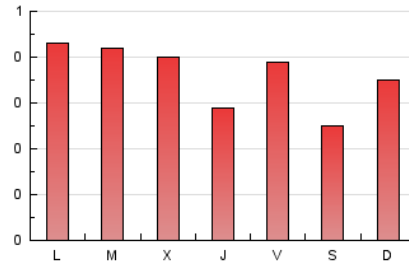

1. Cifras totales y promedios (Nacional e Internacional)

MES - AÑO	NAVEGADORES UNICOS	VISITAS	PAGINAS
Noviembre - 2022	448	631	1.092
PROMEDIO DIARIO	18	21	36
PROMEDIO LUNES-VIERNES	19	22	39
PROMEDIO SABADO-DOMINGO	15	17	30
PAGINAS / VISITAS	1,73		
DURACION MEDIA VISITAS	0:00:38		
DURACION MEDIA PAGINAS	0:00:52		

2. Secciones (Nacional e Internacional)

	PAGINAS	%
HOME	144	13.19 %
RESTO	948	86.81 %

3. Por día del mes (Nacional e Internacional)

Día	N. únicos	Visitas	Páginas	Día	N. únicos	Visitas	Páginas	Día	N. únicos	Visitas	Páginas
1	13	15	20	11	25	27	37	21	16	20	43
2	14	14	16	12	7	7	7	22	23	30	70
3	13	15	19	13	14	15	20	23	19	27	61
4	12	12	15	14	26	27	30	24	17	22	51
5	17	17	19	15	13	16	23	25	23	28	44
6	10	10	18	16	21	30	47	26	12	14	18
7	16	16	18	17	15	18	25	27	19	22	36
8	35	37	46	18	19	26	61	28	20	24	79
9	19	19	23	19	18	24	57	29	28	32	50
10	17	17	19	20	24	29	66	30	19	21	54

4. Gráficas (Nacional e Internacional)

4.1 Por día de la semana (promedio)

N. únicos / Visitas (x 100)

Páginas (x 100)

4.2 Por franja horaria (promedio)

Visitas__ (x 1000)

Páginas (x 1000)

4.3 Por meses