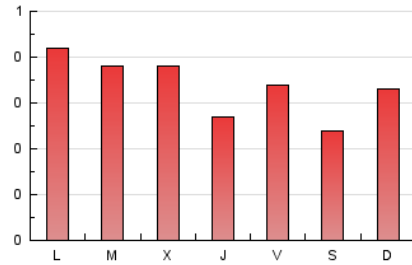

1. Cifras totales y promedios (Nacional)

MES - AÑO	NAVEGADORES UNICOS	VISITAS	PAGINAS
Noviembre - 2022	406	582	1.022
PROMEDIO DIARIO	17	19	34
PROMEDIO LUNES-VIERNES	18	21	36
PROMEDIO SABADO-DOMINGO	14	16	28
PAGINAS / VISITAS	1,76		
DURACION MEDIA VISITAS		0:00:38	
DURACION MEDIA PAGINAS		0:00:50	

2. Secciones (Nacional)

	PAGINAS	%
HOME	124	12.13 %
RESTO	898	87.87 %

3. Por día del mes (Nacional)

Día	N. únicos	Visitas	Páginas	Día	N. únicos	Visitas	Páginas	Día	N. únicos	Visitas	Páginas
1	11	13	18	11	24	26	36	21	16	20	43
2	14	14	16	12	5	5	5	22	22	29	68
3	13	15	19	13	13	14	19	23	19	27	61
4	10	10	13	14	26	27	30	24	16	21	50
5	15	15	16	15	12	15	22	25	21	26	42
6	9	9	17	16	19	27	38	26	12	14	18
7	15	15	17	17	12	14	21	27	17	20	34
8	30	32	41	18	17	22	46	28	19	23	78
9	19	19	23	19	16	22	55	29	22	26	43
10	16	16	18	20	22	27	63	30	17	19	52

4. Gráficas (Nacional)

4.1 Por día de la semana (promedio)

N. únicos / Visitas (x 100)

Páginas (x 100)

4.2 Por franja horaria (promedio)

Visitas_ (x 1000)

Páginas (x 1000)

4.3 Por meses