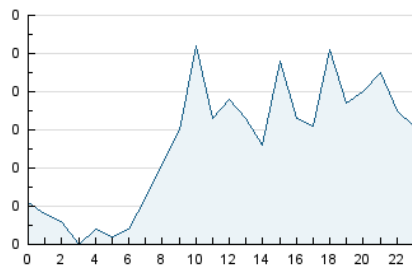

2. Secciones (Nacional e Internacional)

	PAGINAS	%
HOME	144	13.19 %
RESTO	948	86.81 %

3. Por día del mes (Nacional e Internacional)

Día	N. únicos	Visitas	Páginas	Día	N. únicos	Visitas	Páginas	Día	N. únicos	Visitas	Páginas
1	13	15	20	11	25	27	37	21	16	20	43
2	14	14	16	12	7	7	7	22	23	30	70
3	13	15	19	13	14	15	20	23	19	27	61
4	12	12	15	14	26	27	30	24	17	22	51
5	17	17	19	15	13	16	23	25	23	28	44
6	10	10	18	16	21	30	47	26	12	14	18
7	16	16	18	17	15	18	25	27	19	22	36
8	35	37	46	18	19	26	61	28	20	24	79
9	19	19	23	19	18	24	57	29	28	32	50
10	17	17	19	20	24	29	66	30	19	21	54

4. Gráficas (Nacional e Internacional)

4.1 Por día de la semana (promedio)

N. únicos / Visitas (x 100)

Páginas (x 100)

4.2 Por franja horaria (promedio)

Visitas__ (x 1000)

Páginas (x 1000)

4.3 Por meses