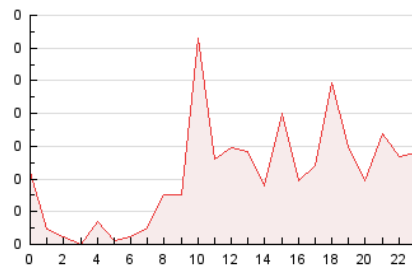

2. Secciones (Nacional)

	PAGINAS	%
HOME	124	12.13 %
RESTO	898	87.87 %

3. Por día del mes (Nacional)

Día	N. únicos	Visitas	Páginas	Día	N. únicos	Visitas	Páginas	Día	N. únicos	Visitas	Páginas
1	11	13	18	11	24	26	36	21	16	20	43
2	14	14	16	12	5	5	5	22	22	29	68
3	13	15	19	13	13	14	19	23	19	27	61
4	10	10	13	14	26	27	30	24	16	21	50
5	15	15	16	15	12	15	22	25	21	26	42
6	9	9	17	16	19	27	38	26	12	14	18
7	15	15	17	17	12	14	21	27	17	20	34
8	30	32	41	18	17	22	46	28	19	23	78
9	19	19	23	19	16	22	55	29	22	26	43
10	16	16	18	20	22	27	63	30	17	19	52

4. Gráficas (Nacional)

4.1 Por día de la semana (promedio)

N. únicos / Visitas (x 100)

Páginas (x 100)

4.2 Por franja horaria (promedio)

Visitas_ (x 1000)

Páginas (x 1000)

4.3 Por meses