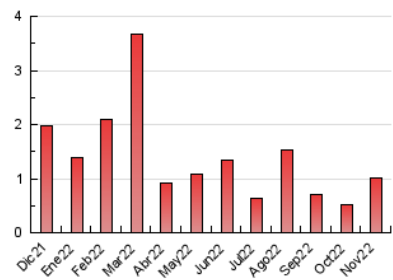

2. Secciones (Nacional)

	PAGINAS	%
HOME	124	12.13 %
RESTO	898	87.87 %

3. Por día del mes (Nacional)

Día	N. únicos	Visitas	Páginas	Día	N. únicos	Visitas	Páginas	Día	N. únicos	Visitas	Páginas
1	11	13	18	11	24	26	36	21	16	20	43
2	14	14	16	12	5	5	5	22	22	29	68
3	13	15	19	13	13	14	19	23	19	27	61
4	10	10	13	14	26	27	30	24	16	21	50
5	15	15	16	15	12	15	22	25	21	26	42
6	9	9	17	16	19	27	38	26	12	14	18
7	15	15	17	17	12	14	21	27	17	20	34
8	30	32	41	18	17	22	46	28	19	23	78
9	19	19	23	19	16	22	55	29	22	26	43
10	16	16	18	20	22	27	63	30	17	19	52

4. Gráficas (Nacional)

4.1 Por día de la semana (promedio)

N. únicos / Visitas (x 100)

Páginas (x 100)

4.2 Por franja horaria (promedio)

Visitas_ (x 1000)

Páginas (x 1000)

4.3 Por meses

N. únicos / Visitas (x 1000)

Páginas (x 1000)

5. Observaciones

Este Medio Electrónico de Comunicación ha sido medido por la herramienta Google Analytics de Google (Universal Analytics)

6. Definiciones básicas (Para más información ver Normas Técnicas para el Control de los Medios Electrónicos de Comunicación)

Visita:

Una secuencia ininterrumpida de páginas servidas a un usuario válido. Si dicho usuario no realiza peticiones de páginas en un periodo de tiempo (30 min) la siguiente petición constituirá el inicio de una nueva visita.