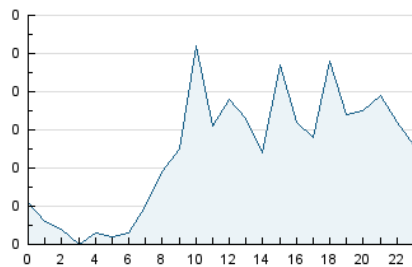

2. Secciones (Nacional)

	PAGINAS	%
HOME	124	12.13 %
RESTO	898	87.87 %

3. Por día del mes (Nacional)

Día	N. únicos	Visitas	Páginas	Día	N. únicos	Visitas	Páginas	Día	N. únicos	Visitas	Páginas
1	11	13	18	11	24	26	36	21	16	20	43
2	14	14	16	12	5	5	5	22	22	29	68
3	13	15	19	13	13	14	19	23	19	27	61
4	10	10	13	14	26	27	30	24	16	21	50
5	15	15	16	15	12	15	22	25	21	26	42
6	9	9	17	16	19	27	38	26	12	14	18
7	15	15	17	17	12	14	21	27	17	20	34
8	30	32	41	18	17	22	46	28	19	23	78
9	19	19	23	19	16	22	55	29	22	26	43
10	16	16	18	20	22	27	63	30	17	19	52

4. Gráficas (Nacional)

4.1 Por día de la semana (promedio)

N. únicos / Visitas (x 100)

Páginas (x 100)

4.2 Por franja horaria (promedio)

Visitas_ (x 1000)

Páginas (x 1000)

4.3 Por meses

Visita:

Una secuencia ininterrumpida de páginas servidas a un usuario válido. Si dicho usuario no realiza peticiones de páginas en un periodo de tiempo (30 min) la siguiente petición constituirá el inicio de una nueva visita.