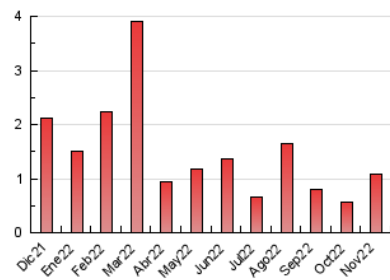

Páginas (x 1000)