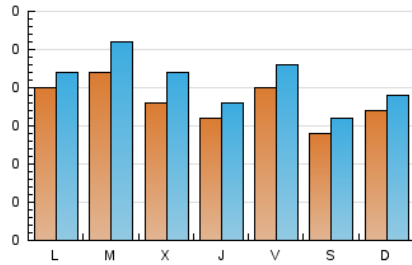

1. Cifras totales y promedios (Nacional e Internacional)

MES - AÑO	NAVEGADORES UNICOS	VISITAS	PAGINAS
Noviembre - 2022	448	631	1.092
PROMEDIO DIARIO	18	21	36
PROMEDIO LUNES-VIERNES	19	22	39
PROMEDIO SABADO-DOMINGO	15	17	30
PAGINAS / VISITAS	1,73		
DURACION MEDIA VISITAS	0:00:38		
DURACION MEDIA PAGINAS	0:00:52		

2. Secciones (Nacional e Internacional)

	PAGINAS	%
HOME	144	13.19 %
RESTO	948	86.81 %

3. Por día del mes (Nacional e Internacional)

Día	N. únicos	Visitas	Páginas	Día	N. únicos	Visitas	Páginas	Día	N. únicos	Visitas	Páginas
1	13	15	20	11	25	27	37	21	16	20	43
2	14	14	16	12	7	7	7	22	23	30	70
3	13	15	19	13	14	15	20	23	19	27	61
4	12	12	15	14	26	27	30	24	17	22	51
5	17	17	19	15	13	16	23	25	23	28	44
6	10	10	18	16	21	30	47	26	12	14	18
7	16	16	18	17	15	18	25	27	19	22	36
8	35	37	46	18	19	26	61	28	20	24	79
9	19	19	23	19	18	24	57	29	28	32	50
10	17	17	19	20	24	29	66	30	19	21	54

4. Gráficas (Nacional e Internacional)

4.1 Por día de la semana (promedio)

N. únicos / Visitas (x 100)

Páginas (x 100)

4.2 Por franja horaria (promedio)

Visitas__ (x 1000)

Páginas (x 1000)

4.3 Por meses