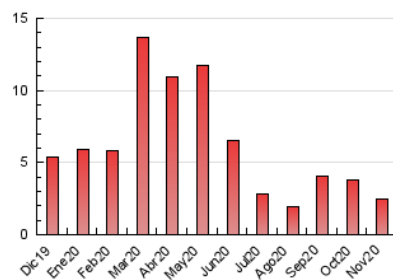

##### 4.1 Per dia de la setmana (promig)

N. únics / Visites (x 100)

Pàgines (x 100)

##### 4.2 Per franja horària (promig)

Visites (x 1000)

Pàgines (x 1000)

##### 4.3 Per mesos

N. únics / Visites (x 1000)

Pàgines (x 1000)