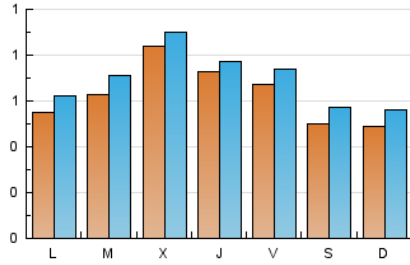

4. Gràfiques (Nacional i Internacional)

4.1 Per dia de la setmana (promig)

N. únics / Visites (x 100)