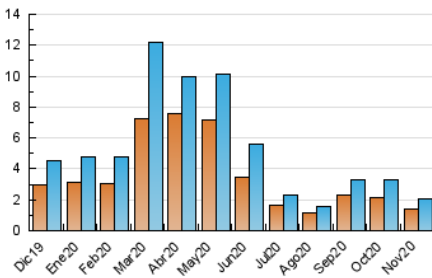

#### 4.1 Per dia de la setmana (promig)

N. únics / Visites (x 100)

Pàgines (x 100)

#### 4.2 Per franja horària (promig)

Visites (x 1000)

Pàgines (x 1000)

#### 4.3 Per mesos

N. únics / Visites (x 1000)

Pàgines (x 1000)