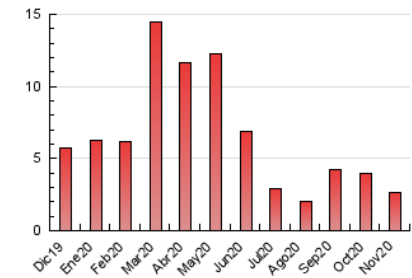

#### 4.2 Per franja horària (promig)

Visites (x 1000)

Pàgines (x 1000)

#### 4.3 Per mesos

N. únics / Visites (x 1000)

Pàgines (x 1000)