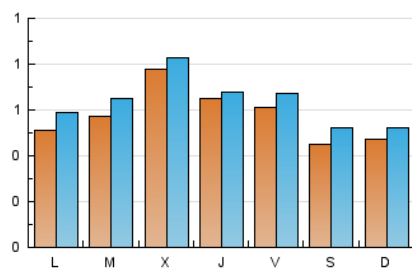

4. Gràfiques (Nacional)

4.1 Per dia de la setmana (promig)

N. únics / Visites (x 100)