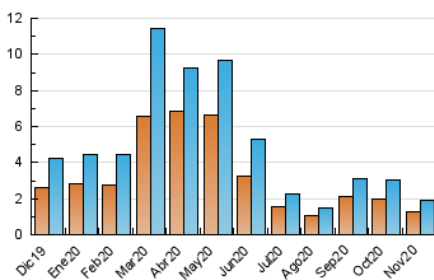

#### 3. Per dia del mes (Nacional)

Dia	N. únics	Visites	Pàgines	Dia	N. únics	Visites	Pàgines	Dia	N. únics	Visites	Pàgines
1	35	38	41	11	35	39	52	21	46	48	57
2	48	56	69	12	43	43	53	22	44	46	68
3	42	52	60	13	40	42	53	23	43	47	58
4	74	88	108	14	43	44	62	24	36	42	48
5	69	76	97	15	40	46	72	25	69	71	83
6	70	80	96	16	23	26	38	26	43	45	53
7	61	78	119	17	116	130	165	27	39	40	46
8	30	36	48	18	132	135	167	28	29	36	40
9	100	112	149	19	104	109	161	29	84	94	136
10	34	37	61	20	93	106	137	30	43	52	70

##### 4.1 Per dia de la setmana (promig)

N. únics / Visites (x 100)

Pàgines (x 100)

##### 4.2 Per franja horària (promig)

Visites (x 1000)

Pàgines (x 1000)

##### 4.3 Per mesos

N. únics / Visites (x 1000)

Pàgines (x 1000)