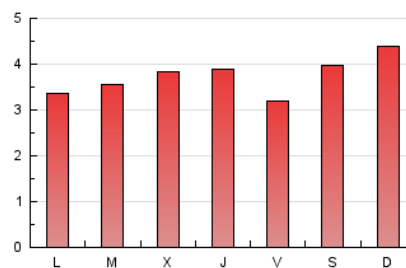

Pàgines (x 100)