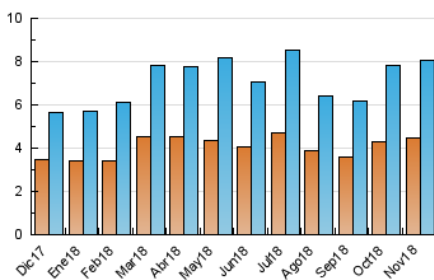

4.3 Per mesos

N. únics / Visites (x 1000)