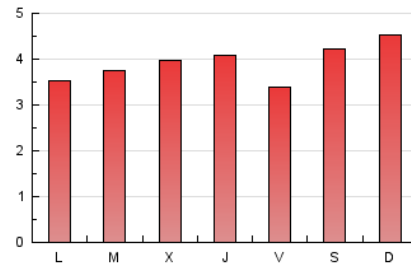

Pàgines (x 100)