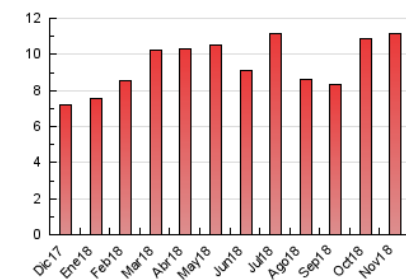

Pàgines (x 1000)