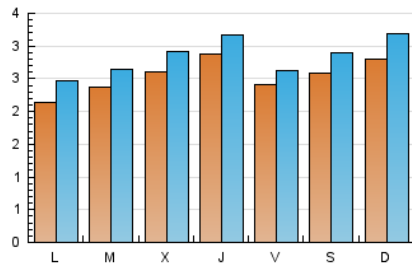

4. Gràfiques (Nacional i Internacional)

4.1 Per dia de la setmana (promig)

N. únics / Visites (x 100)