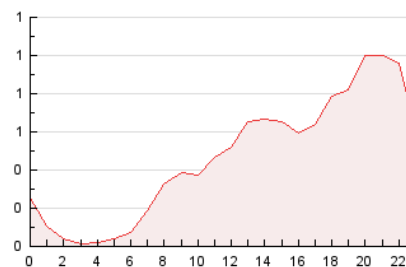

2. Seccions (Nacional)

	PÀGINES	%
HOME	1.797	16.07 %
RESTA	9.388	83.93 %

3. Per dia del mes (Nacional)

Dia	N. únics	Visites	Pàgines	Dia	N. únics	Visites	Pàgines	Dia	N. únics	Visites	Pàgines
1	183	198	249	11	368	428	578	21	144	176	244
2	137	153	207	12	290	320	456	22	125	140	178
3	106	113	138	13	174	195	287	23	145	160	208
4	361	418	666	14	103	108	168	24	228	260	453
5	210	255	375	15	149	161	204	25	82	93	142
6	466	509	653	16	189	200	267	26	114	129	175
7	584	649	852	17	214	241	346	27	135	157	260
8	692	762	1.009	18	257	276	369	28	160	181	265
9	516	563	704	19	200	240	338	29	209	234	301
10	421	471	656	20	121	137	223	30	144	156	214

4. Gràfiques (Nacional)

4.1 Per dia de la setmana (promig)

N. únics / Visites (x 100)

Pàgines (x 100)

4.2 Per franja horària (promig)

Visites (x 1000)

Pàgines (x 1000)

4.3 Per mesos