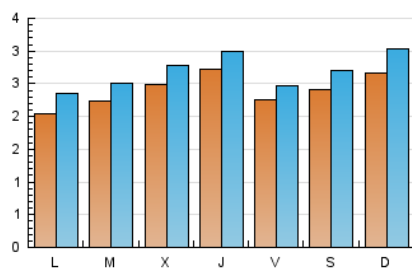

4. Gràfiques (Nacional)

4.1 Per dia de la setmana (promig)

N. únics / Visites (x 100)