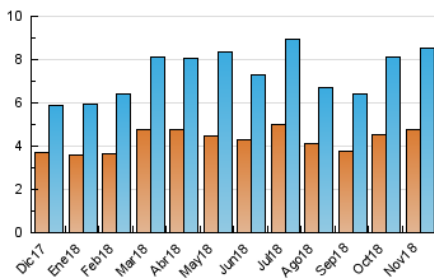

4.3 Per mesos

N. únics / Visites (x 1000)