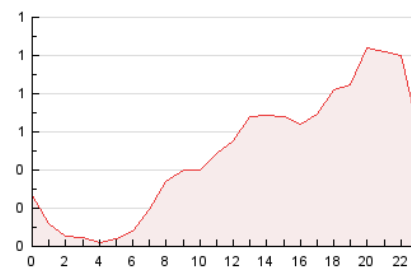

2. Seccions (Nacional i Internacional)

	PÀGINES	%
HOME	1.922	16.39 %
RESTA	9.808	83.61 %

3. Per dia del mes (Nacional i Internacional)

Dia	N. únics	Visites	Pàgines	Dia	N. únics	Visites	Pàgines	Dia	N. únics	Visites	Pàgines
1	187	202	253	11	387	448	600	21	150	182	251
2	147	163	217	12	298	328	464	22	132	147	185
3	115	122	147	13	183	204	299	23	153	169	217
4	376	434	683	14	112	117	185	24	249	282	483
5	221	266	387	15	156	168	211	25	86	97	146
6	492	537	687	16	205	216	286	26	125	140	190
7	609	676	880	17	219	246	352	27	146	168	276
8	747	819	1.075	18	271	291	387	28	168	189	273
9	549	599	747	19	210	250	376	29	217	242	309
10	450	506	704	20	128	145	238	30	152	164	222

4. Gràfiques (Nacional i Internacional)

4.1 Per dia de la setmana (promig)

N. únics / Visites (x 100)

Pàgines (x 100)

4.2 Per franja horària (promig)

Visites (x 1000)

Pàgines (x 1000)

4.3 Per mesos