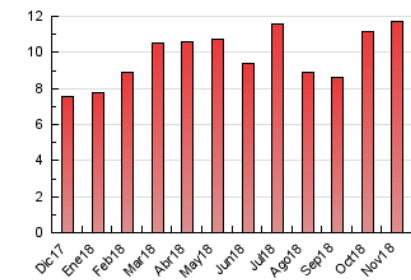

Pàgines (x 1000)