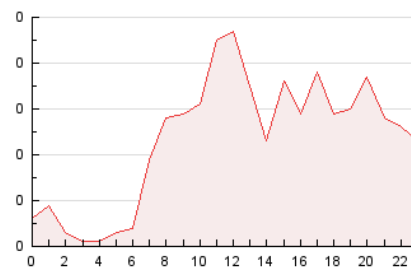

2. Seccions (Nacional i Internacional)

	PÀGINES	%
HOME	105	18.75 %
RESTA	455	81.25 %

3. Per dia del mes (Nacional i Internacional)

Dia	N. únics	Visites	Pàgines	Dia	N. únics	Visites	Pàgines	Dia	N. únics	Visites	Pàgines
1	8	8	8	11	13	13	16	21	18	18	24
2	12	13	16	12	12	12	18	22	8	8	12
3	22	23	33	13	13	14	24	23	15	16	25
4	43	44	57	14	18	18	21	24	12	12	13
5	19	19	22	15	13	13	16	25	17	18	26
6	13	13	14	16	15	15	19	26	7	7	8
7	8	9	11	17	11	11	14	27	15	15	27
8	7	7	7	18	18	18	19	28	12	12	14
9	6	6	8	19	18	18	24	29	12	12	14
10	11	12	12	20	9	9	9	30	11	11	20
								31	9	9	9

4. Gràfiques (Nacional i Internacional)

4.1 Per dia de la setmana (promig)

N. únics / Visites (x 100)

Pàgines (x 100)

4.2 Per franja horària (promig)

Visites__ (x 1000)

Pàgines (x 1000)

4.3 Per mesos