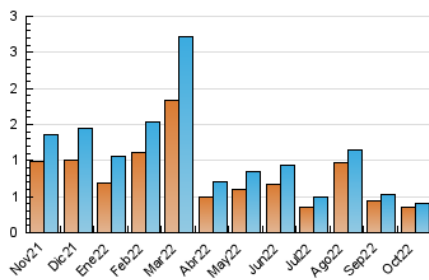

4.3 Per mesos

N. únics / Visites (x 1000)