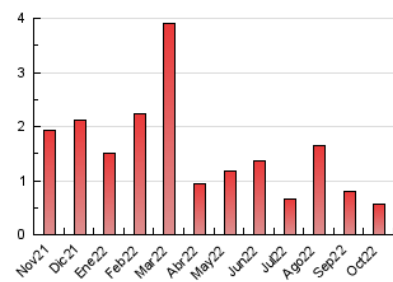

Pàgines (x 1000)