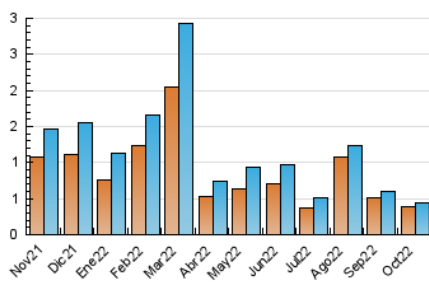

4.3 Per mesos

N. únics / Visites (x 1000)