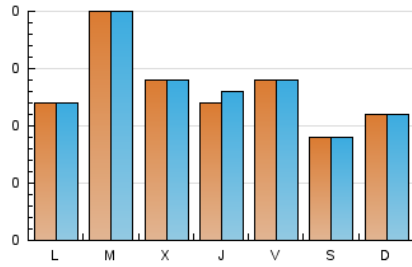

4. Gràfiques (Nacional)

4.1 Per dia de la setmana (promig)

N. únics / Visites (x 100)