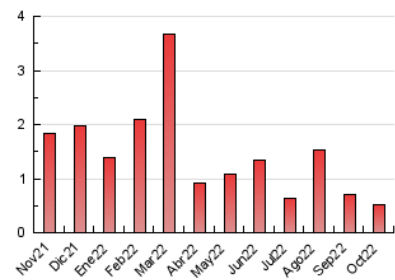

Pàgines (x 1000)