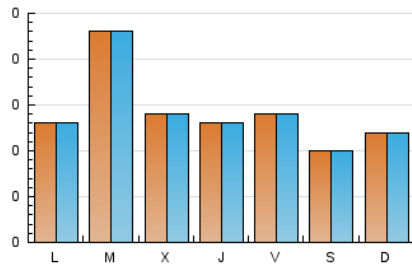

4. Gràfiques (Nacional i Internacional)

4.1 Per dia de la setmana (promig)

N. únics / Visites (x 100)