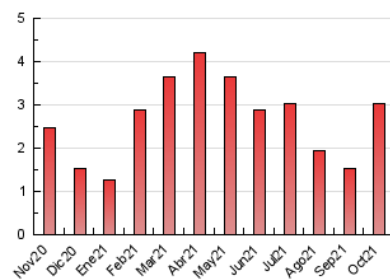

Pàgines (x 1000)