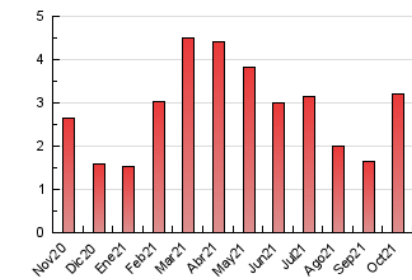

Pàgines (x 1000)