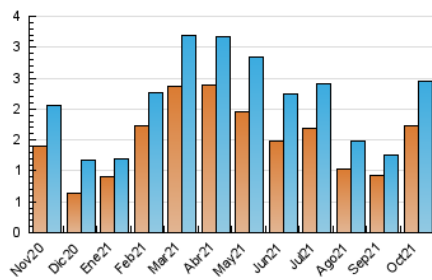

4.3 Per mesos

N. únics / Visites (x 1000)