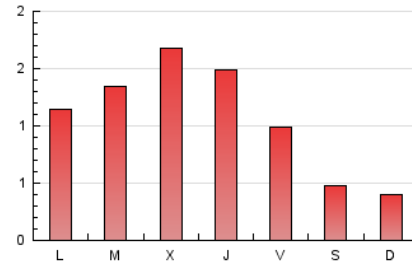

Pàgines (x 100)