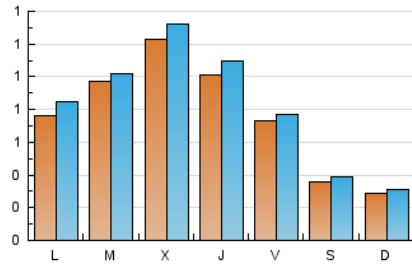

4. Gràfiques (Nacional i Internacional)

4.1 Per dia de la setmana (promig)

N. únics / Visites (x 100)