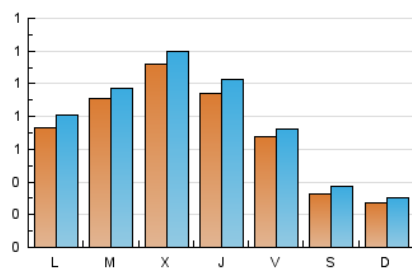

4. Gràfiques (Nacional)

4.1 Per dia de la setmana (promig)

N. únics / Visites (x 100)