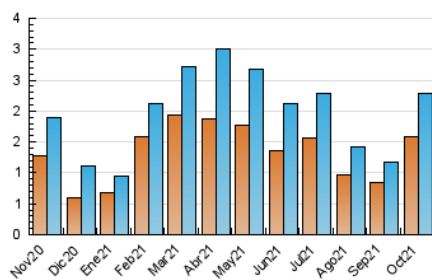

4.3 Per mesos

N. únics / Visites (x 1000)