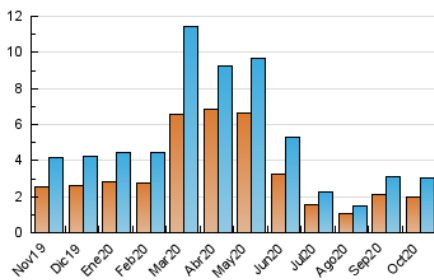

4.3 Per mesos

N. únics / Visites (x 1000)