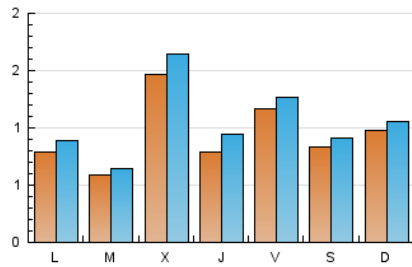

4. Gràfiques (Nacional i Internacional)

4.1 Per dia de la setmana (promig)

N. únics / Visites (x 100)