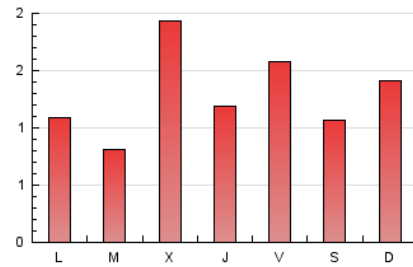

Pàgines (x 100)