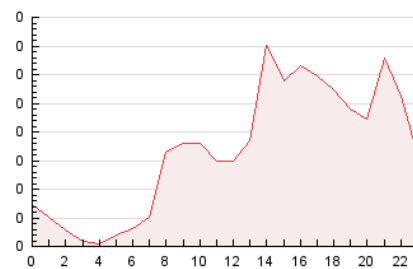

2. Seccions (Nacional i Internacional)

	PÀGINES	%
HOME	818	20.38 %
RESTA	3.196	79.62 %

3. Per dia del mes (Nacional i Internacional)

Dia	N. únics	Visites	Pàgines	Dia	N. únics	Visites	Pàgines	Dia	N. únics	Visites	Pàgines
1	84	93	116	11	121	127	159	21	69	77	92
2	105	114	147	12	53	66	80	22	71	77	93
3	42	42	46	13	50	54	71	23	42	47	54
4	32	33	36	14	208	237	292	24	31	39	47
5	55	64	78	15	66	85	121	25	34	41	64
6	48	53	71	16	126	132	154	26	36	43	62
7	255	281	321	17	52	58	80	27	36	38	48
8	133	166	208	18	203	221	303	28	54	61	67
9	270	294	364	19	170	184	216	29	41	49	57
10	264	284	320	20	102	113	135	30	44	48	69
								31	28	33	43

4. Gràfiques (Nacional i Internacional)

4.1 Per dia de la setmana (promig)

N. únics / Visites (x 100)

Pàgines (x 100)

4.2 Per franja horària (promig)

Visites (x 1000)

Pàgines (x 1000)

4.3 Per mesos