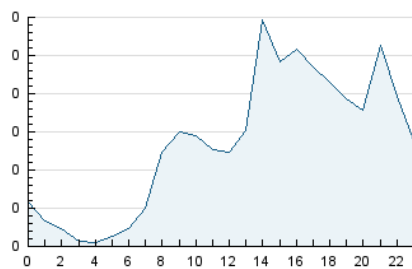

2. Seccions (Nacional i Internacional)

	PÀGINES	%
HOME	818	20.38 %
RESTA	3.196	79.62 %

3. Per dia del mes (Nacional i Internacional)

Dia	N. únics	Visites	Pàgines	Dia	N. únics	Visites	Pàgines	Dia	N. únics	Visites	Pàgines
1	84	93	116	11	121	127	159	21	69	77	92
2	105	114	147	12	53	66	80	22	71	77	93
3	42	42	46	13	50	54	71	23	42	47	54
4	32	33	36	14	208	237	292	24	31	39	47
5	55	64	78	15	66	85	121	25	34	41	64
6	48	53	71	16	126	132	154	26	36	43	62
7	255	281	321	17	52	58	80	27	36	38	48
8	133	166	208	18	203	221	303	28	54	61	67
9	270	294	364	19	170	184	216	29	41	49	57
10	264	284	320	20	102	113	135	30	44	48	69
								31	28	33	43

4. Gràfiques (Nacional i Internacional)

4.1 Per dia de la setmana (promig)

N. únics / Visites (x 100)

Pàgines (x 100)

4.2 Per franja horària (promig)

Visites (x 1000)

Pàgines (x 1000)

4.3 Per mesos