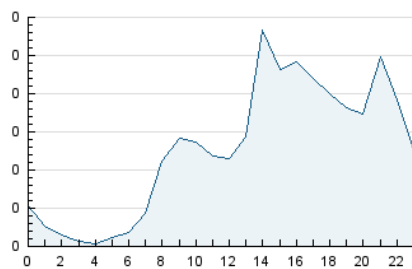

2. Seccions (Nacional)

	PÀGINES	%
HOME	793	20.86 %
RESTA	3.008	79.14 %

3. Per dia del mes (Nacional)

Dia	N. únics	Visites	Pàgines	Dia	N. únics	Visites	Pàgines	Dia	N. únics	Visites	Pàgines
1	73	82	105	11	114	120	152	21	57	65	80
2	90	99	132	12	49	61	74	22	67	73	88
3	37	37	41	13	50	54	71	23	38	43	50
4	27	28	31	14	193	222	277	24	31	39	47
5	46	55	69	15	63	82	118	25	34	41	64
6	42	46	64	16	118	124	146	26	35	42	61
7	246	272	312	17	48	54	76	27	29	31	41
8	125	158	200	18	195	213	295	28	47	54	60
9	261	285	355	19	153	167	199	29	39	47	55
10	247	267	303	20	92	103	125	30	44	48	69
								31	26	31	41

4. Gràfiques (Nacional)

4.1 Per dia de la setmana (promig)

N. únics / Visites (x 100)

Pàgines (x 100)

4.2 Per franja horària (promig)

Visites (x 1000)

Pàgines (x 1000)

4.3 Per mesos