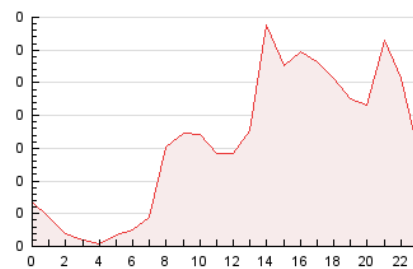

2. Seccions (Nacional)

	PÀGINES	%
HOME	793	20.86 %
RESTA	3.008	79.14 %

3. Per dia del mes (Nacional)

Dia	N. únics	Visites	Pàgines	Dia	N. únics	Visites	Pàgines	Dia	N. únics	Visites	Pàgines
1	73	82	105	11	114	120	152	21	57	65	80
2	90	99	132	12	49	61	74	22	67	73	88
3	37	37	41	13	50	54	71	23	38	43	50
4	27	28	31	14	193	222	277	24	31	39	47
5	46	55	69	15	63	82	118	25	34	41	64
6	42	46	64	16	118	124	146	26	35	42	61
7	246	272	312	17	48	54	76	27	29	31	41
8	125	158	200	18	195	213	295	28	47	54	60
9	261	285	355	19	153	167	199	29	39	47	55
10	247	267	303	20	92	103	125	30	44	48	69
								31	26	31	41

4. Gràfiques (Nacional)

4.1 Per dia de la setmana (promig)

N. únics / Visites (x 100)

Pàgines (x 100)

4.2 Per franja horària (promig)

Visites (x 1000)

Pàgines (x 1000)

4.3 Per mesos