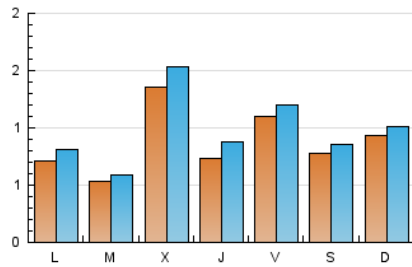

4. Gràfiques (Nacional)

4.1 Per dia de la setmana (promig)

N. únics / Visites (x 100)