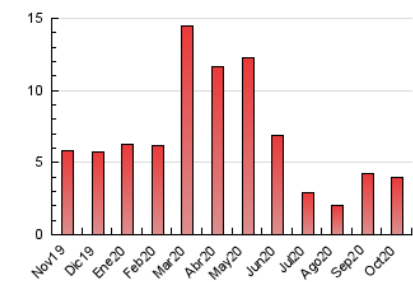

Pàgines (x 1000)