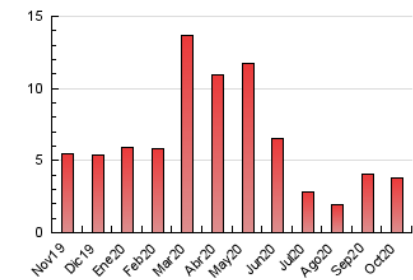

Pàgines (x 1000)