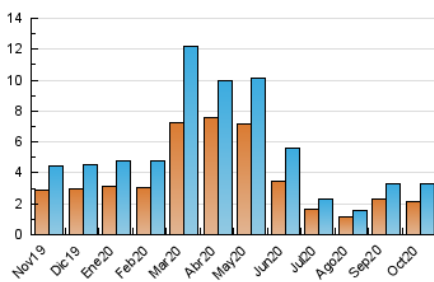

4.3 Per mesos

N. únics / Visites (x 1000)