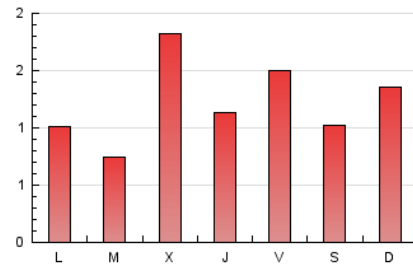

Pàgines (x 100)