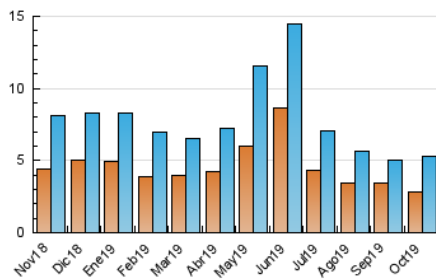

4.3 Per mesos

N. únics / Visites (x 1000)