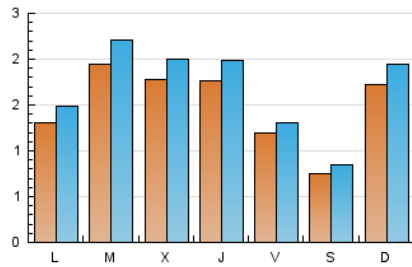

4. Gràfiques (Nacional)

4.1 Per dia de la setmana (promig)

N. únics / Visites (x 100)