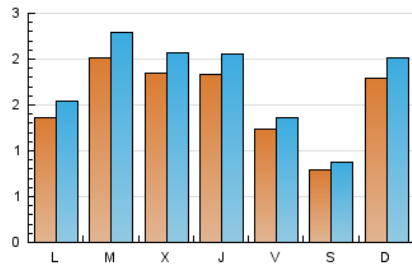

4. Gràfiques (Nacional i Internacional)

4.1 Per dia de la setmana (promig)

N. únics / Visites (x 100)