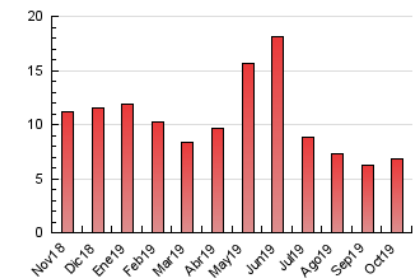

Pàgines (x 1000)