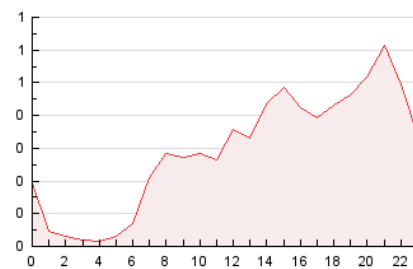

2. Seccions (Nacional i Internacional)

	PÀGINES	%
HOME	1.511	21.57 %
RESTA	5.494	78.43 %

3. Per dia del mes (Nacional i Internacional)

Dia	N. únics	Visites	Pàgines	Dia	N. únics	Visites	Pàgines	Dia	N. únics	Visites	Pàgines
1	137	151	170	11	125	138	169	21	60	70	79
2	133	144	173	12	74	80	103	22	160	178	252
3	71	76	97	13	69	73	104	23	158	175	231
4	75	84	102	14	125	144	214	24	413	472	602
5	64	73	103	15	163	189	228	25	238	255	349
6	370	427	539	16	87	99	109	26	131	143	184
7	255	283	353	17	111	126	151	27	239	260	318
8	218	246	343	18	56	65	77	28	105	120	156
9	281	314	388	19	46	56	75	29	334	383	502
10	155	167	199	20	39	45	51	30	264	303	362
								31	166	184	222

4. Gràfiques (Nacional i Internacional)

4.1 Per dia de la setmana (promig)

N. únics / Visites (x 100)

Pàgines (x 100)

4.2 Per franja horària (promig)

Visites (x 1000)

Pàgines (x 1000)

4.3 Per mesos