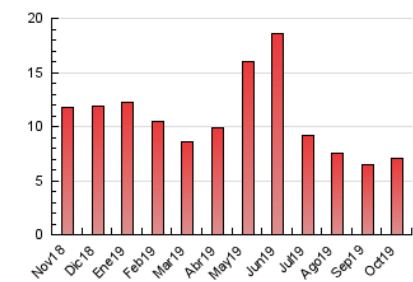

Pàgines (x 1000)