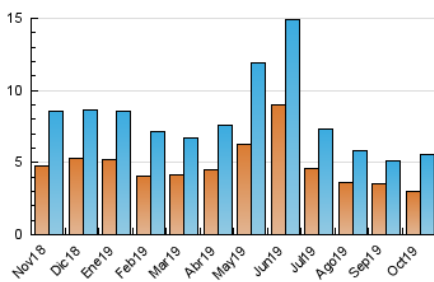

4.3 Per mesos

N. únics / Visites (x 1000)