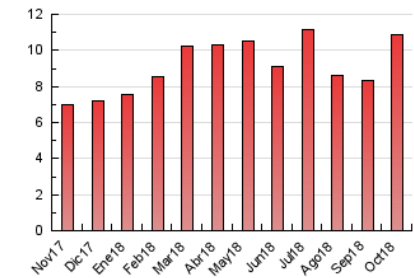

Pàgines (x 1000)