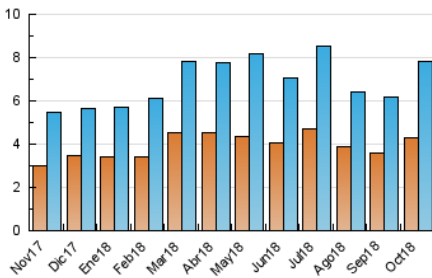

4.3 Per mesos

N. únics / Visites (x 1000)