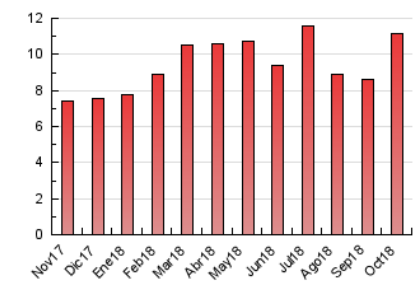

Pàgines (x 1000)