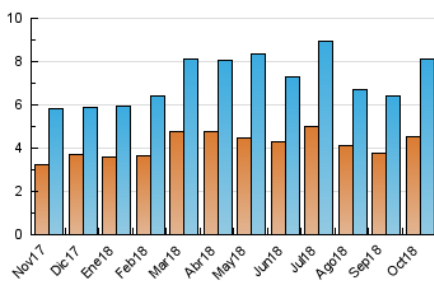

4.3 Per mesos

N. únics / Visites (x 1000)