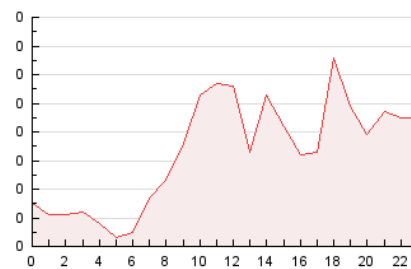

2. Seccions (Nacional i Internacional)

	PÀGINES	%
HOME	207	26.17 %
RESTA	584	73.83 %

3. Per dia del mes (Nacional i Internacional)

Dia	N. únics	Visites	Pàgines	Dia	N. únics	Visites	Pàgines	Dia	N. únics	Visites	Pàgines
1	14	14	15	11	20	20	21	21	16	17	24
2	19	20	21	12	12	13	15	22	59	60	75
3	16	17	24	13	19	21	28	23	20	20	37
4	16	16	28	14	14	14	17	24	13	13	15
5	21	22	28	15	14	14	22	25	18	19	20
6	36	36	52	16	17	17	22	26	20	20	22
7	43	43	56	17	22	23	26	27	17	17	25
8	23	24	52	18	9	10	10	28	13	14	14
9	8	8	9	19	17	18	21	29	18	21	26
10	14	14	17	20	17	17	37	30	11	11	12

4. Gràfiques (Nacional i Internacional)

4.1 Per dia de la setmana (promig)

N. únics / Visites (x 100)

Pàgines (x 100)

4.2 Per franja horària (promig)

Visites__ (x 1000)

Pàgines (x 1000)

4.3 Per mesos