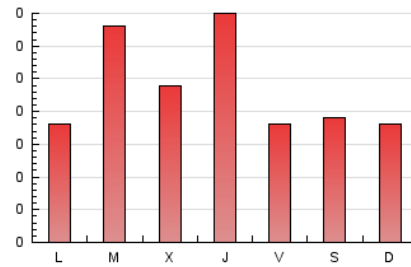

Pàgines (x 100)