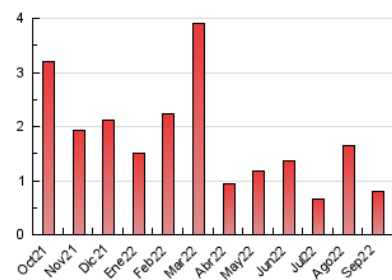

Pàgines (x 1000)