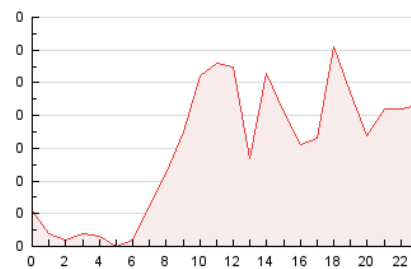

2. Seccions (Nacional)

	PÀGINES	%
HOME	162	22.75 %
RESTA	550	77.25 %

3. Per dia del mes (Nacional)

Dia	N. únics	Visites	Pàgines	Dia	N. únics	Visites	Pàgines	Dia	N. únics	Visites	Pàgines
1	13	13	14	11	18	18	19	21	14	15	22
2	16	17	18	12	11	12	14	22	52	53	68
3	14	15	22	13	17	19	23	23	19	19	36
4	14	14	26	14	10	10	13	24	12	12	14
5	18	18	22	15	12	12	20	25	16	17	18
6	33	33	49	16	15	15	18	26	16	16	18
7	35	35	45	17	19	20	23	27	16	16	24
8	21	22	50	18	8	9	9	28	13	14	14
9	8	8	9	19	14	15	18	29	17	20	25
10	13	13	16	20	15	15	35	30	10	10	10

4. Gràfiques (Nacional)

4.1 Per dia de la setmana (promig)

N. únics / Visites (x 100)

Pàgines (x 100)

4.2 Per franja horària (promig)

Visites__ (x 1000)

Pàgines (x 1000)

4.3 Per mesos