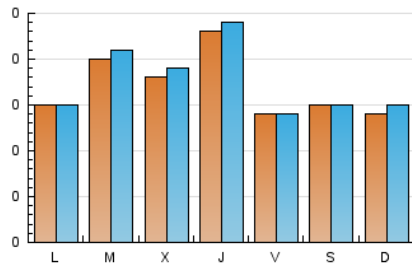

4. Gràfiques (Nacional)

4.1 Per dia de la setmana (promig)

N. únics / Visites (x 100)