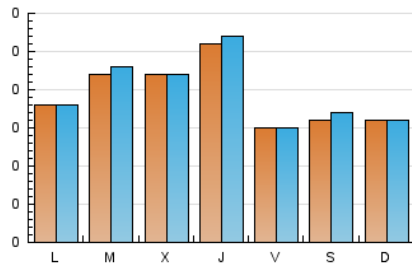

4. Gràfiques (Nacional i Internacional)

4.1 Per dia de la setmana (promig)

N. únics / Visites (x 100)