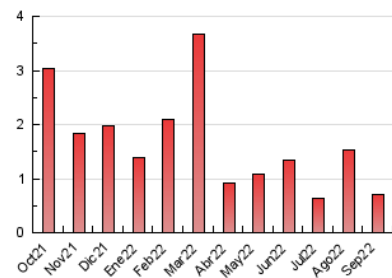

Pàgines (x 1000)