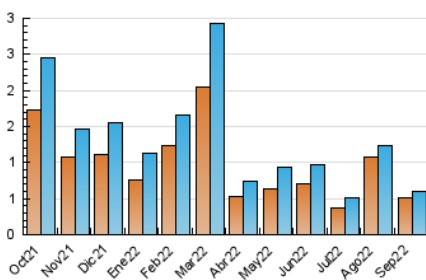

4.3 Per mesos

N. únics / Visites (x 1000)