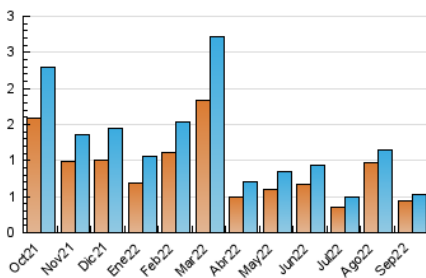

4.3 Per mesos

N. únics / Visites (x 1000)