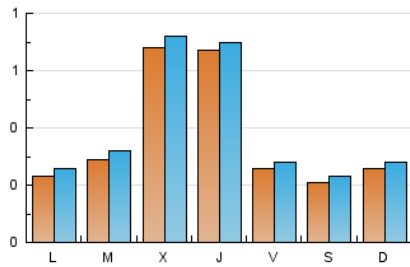

4. Gràfiques (Nacional i Internacional)

4.1 Per dia de la setmana (promig)

N. únics / Visites (x 100)