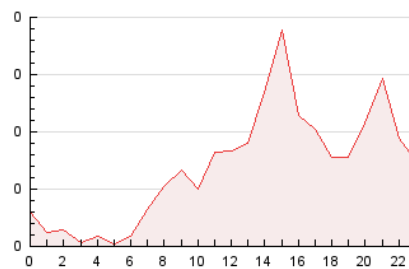

2. Seccions (Nacional i Internacional)

	PÀGINES	%
HOME	411	24.85 %
RESTA	1.243	75.15 %

3. Per dia del mes (Nacional i Internacional)

Dia	N. únics	Visites	Pàgines	Dia	N. únics	Visites	Pàgines	Dia	N. únics	Visites	Pàgines
1	30	30	40	11	20	22	33	21	31	35	56
2	26	26	29	12	26	28	28	22	93	96	130
3	20	22	27	13	26	30	39	23	37	39	48
4	23	24	31	14	35	38	42	24	32	33	45
5	24	27	38	15	20	24	32	25	18	19	20
6	25	27	59	16	26	31	40	26	21	22	27
7	23	24	36	17	21	23	29	27	17	18	28
8	17	17	20	18	24	26	30	28	28	32	39
9	18	19	31	19	31	34	37	29	178	191	248
10	30	34	51	20	25	29	42	30	226	234	299

4. Gràfiques (Nacional i Internacional)

4.1 Per dia de la setmana (promig)

N. únics / Visites (x 100)

Pàgines (x 100)

4.2 Per franja horària (promig)

Visites__ (x 1000)

Pàgines (x 1000)

4.3 Per mesos