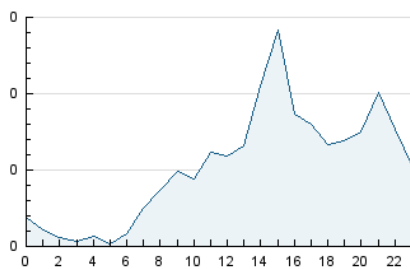

2. Seccions (Nacional i Internacional)

	PÀGINES	%
HOME	411	24.85 %
RESTA	1.243	75.15 %

3. Per dia del mes (Nacional i Internacional)

Dia	N. únics	Visites	Pàgines	Dia	N. únics	Visites	Pàgines	Dia	N. únics	Visites	Pàgines
1	30	30	40	11	20	22	33	21	31	35	56
2	26	26	29	12	26	28	28	22	93	96	130
3	20	22	27	13	26	30	39	23	37	39	48
4	23	24	31	14	35	38	42	24	32	33	45
5	24	27	38	15	20	24	32	25	18	19	20
6	25	27	59	16	26	31	40	26	21	22	27
7	23	24	36	17	21	23	29	27	17	18	28
8	17	17	20	18	24	26	30	28	28	32	39
9	18	19	31	19	31	34	37	29	178	191	248
10	30	34	51	20	25	29	42	30	226	234	299

4. Gràfiques (Nacional i Internacional)

4.1 Per dia de la setmana (promig)

N. únics / Visites (x 100)

Pàgines (x 100)

4.2 Per franja horària (promig)

Visites__ (x 1000)

Pàgines (x 1000)

4.3 Per mesos