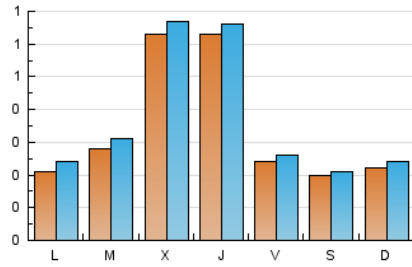

4. Gràfiques (Nacional)

4.1 Per dia de la setmana (promig)

N. únics / Visites (x 100)