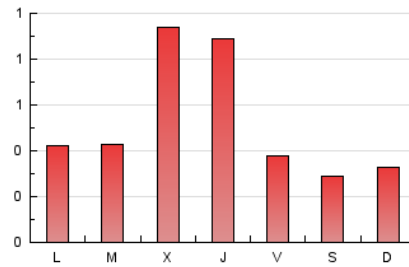

Pàgines (x 100)