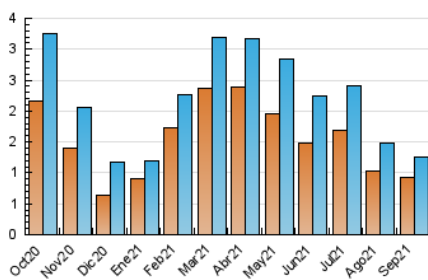

4.3 Per mesos

N. únics / Visites (x 1000)