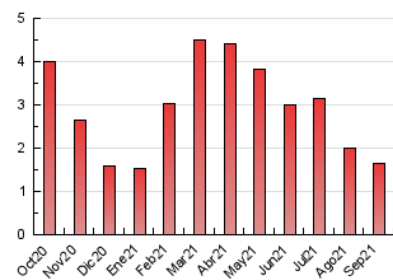

Pàgines (x 1000)