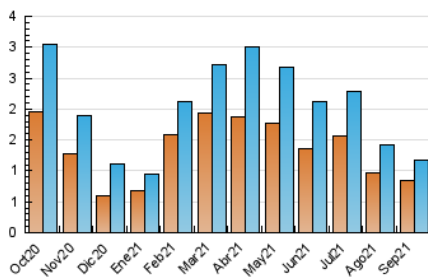

4.3 Per mesos

N. únics / Visites (x 1000)