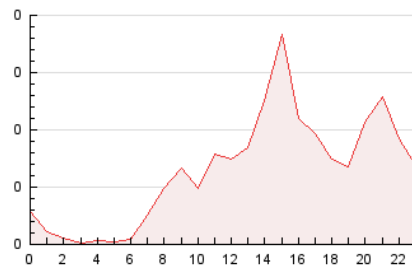

2. Seccions (Nacional)

	PÀGINES	%
HOME	381	24.71 %
RESTA	1.161	75.29 %

3. Per dia del mes (Nacional)

Dia	N. únics	Visites	Pàgines	Dia	N. únics	Visites	Pàgines	Dia	N. únics	Visites	Pàgines
1	25	25	35	11	20	22	33	21	28	32	53
2	26	26	29	12	20	22	22	22	85	87	111
3	19	21	26	13	26	30	39	23	34	36	45
4	19	20	26	14	34	37	41	24	26	27	39
5	22	25	34	15	20	24	32	25	17	18	19
6	21	23	51	16	26	31	40	26	21	22	27
7	21	22	33	17	21	23	29	27	15	16	26
8	13	13	16	18	22	24	28	28	28	32	39
9	17	18	26	19	25	28	29	29	172	185	242
10	29	33	50	20	22	25	37	30	212	220	285

4. Gràfiques (Nacional)

4.1 Per dia de la setmana (promig)

N. únics / Visites (x 100)

Pàgines (x 100)

4.2 Per franja horària (promig)

Visites__ (x 1000)

Pàgines (x 1000)

4.3 Per mesos