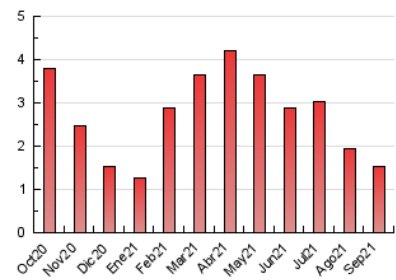

Pàgines (x 1000)