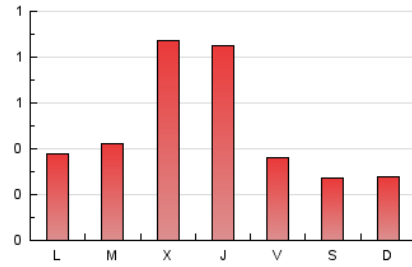

Pàgines (x 100)